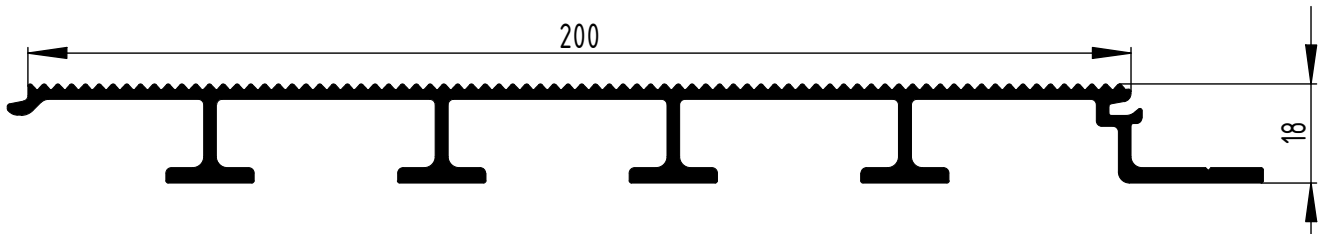

Der Wert liegt im Detail.
Le sens du détail.

BODENPLANKEN 18MM

PLANCHER 18MM

Leichte, robuste
und langleibe
Lösung /
Solution légère,
solide et durable

Werkstoff Matériel	Länge Longueur [mm]	kg/m	Art-Nr
EN AW-6005A T6	7000	2.399	5 151 046
	Schnitt / Coupé	2.399	5 251 046