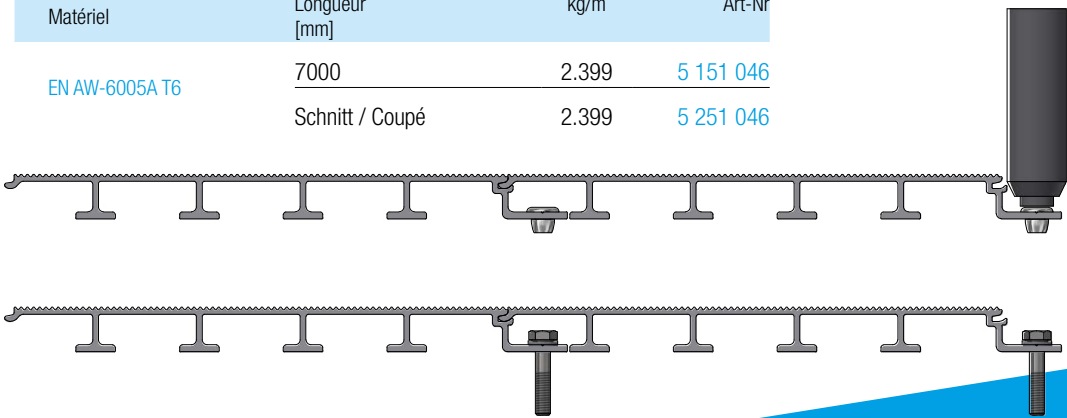

Der Wert liegt im Detail.
Le sens du détail.

BODENPLANKEN 18MM

PLANCHER 18MM

Leichte, robuste
und langleibe
Lösung /
Solution légère,
solide et durable

Werkstoff Matériel	Länge Longueur [mm]	kg/m	Art-Nr
EN AW-6005A T6	7000	2.399	5 151 046
	Schnitt / Coupé	2.399	5 251 046