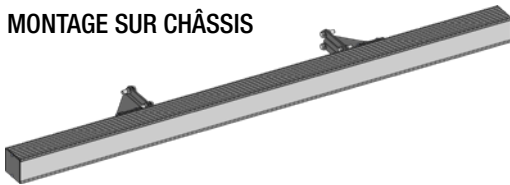

Der Wert liegt im Detail.
Le sens du détail.

NEW

Exemple de montage

**HOMOLOGUÉ
R.58.03**

BARRES ANTI-ENCASTREMENT: COMBINAISONS POSSIBLES

MONTAGE SUR CHÂSSIS

MONTAGE DÉPORTÉ

MONTAGE SURBAISSÉ

MONTAGE SURBAISSÉ DÉPORTÉ

PROFILS

PROFIL CARRÉ ALUMINIUM
5 350 040

PORTE-FEUX PROFIL ALUMINIUM
5 350 030

PROFIL HEXAGONAL ACIER *
5 350 050

* Sur demande

Informez-vous auprès de notre équipe de vente :

+41 (0)26 662 71 11 - vente@pwp-sa.ch