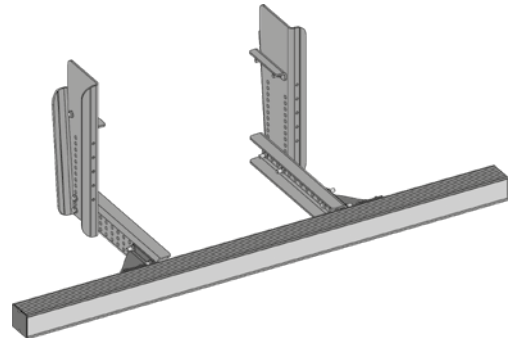

Der Wert liegt im Detail.
Le sens du détail.

NEW

Exemple de montage

**HOMOLOGUÉ
R.58.03**

BARRES ANTI-ENCASTREMENT: COMBINAISONS POSSIBLES

MONTAGE SUR CHÂSSIS

MONTAGE DÉPORTÉ

MONTAGE SURBAISSÉ

MONTAGE SURBAISSÉ DÉPORTÉ

PROFILS

PROFIL CARRÉ ALUMINIUM
5 350 040

PORTE-FEUX PROFIL ALUMINIUM
5 350 030

PROFIL HEXAGONAL ACIER *
5 350 050

* Sur demande

Informez-vous auprès de notre équipe de vente :

+41 (0)26 662 71 11 - vente@pwp-sa.ch

NEW

Montagebeispiel

ZERTIFIZIERT
R.58.03

UNTERFAHRSCHUTZ: MÖGLICHE ZUSAMMENSTELLUNGEN

MONTAGE AM FAHRZEUGRAHMEN

VERSETZTE MONTAGE

TIEFBAUWEISE

VERSETZTE TIEFBAUWEISE