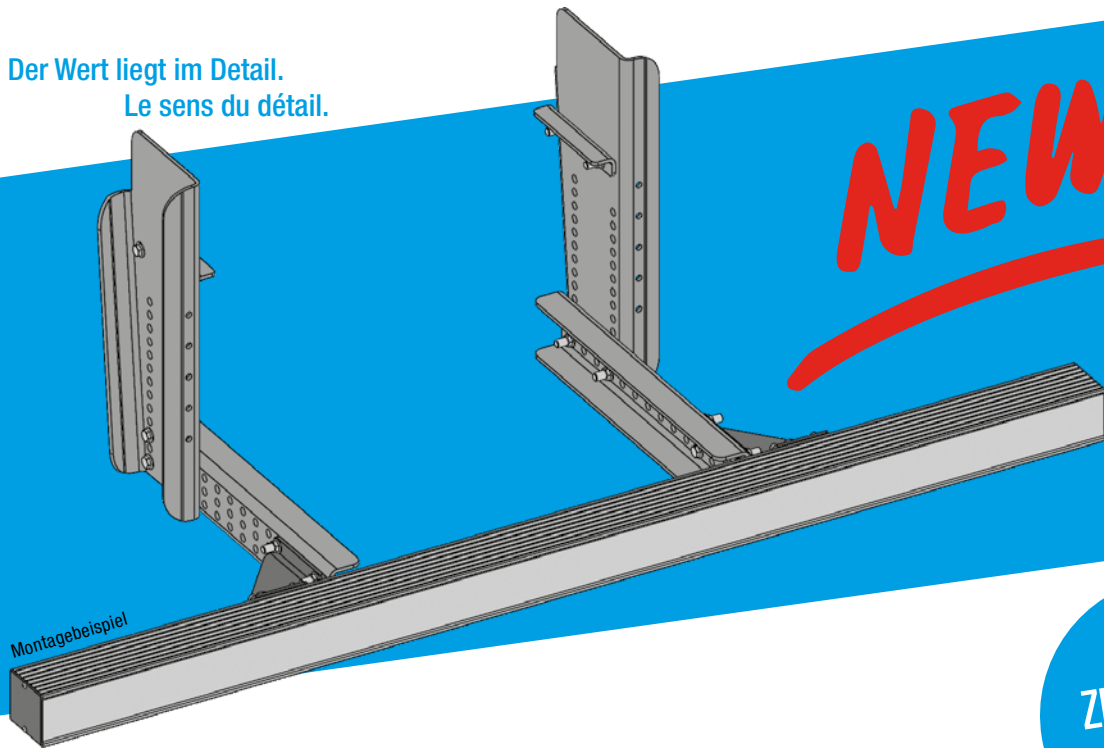

Der Wert liegt im Detail.
Le sens du détail.

NEW

Exemple de montage

**HOMOLOGUÉ
R.58.03**

BARRES ANTI-ENCASTREMENT: COMBINAISONS POSSIBLES

MONTAGE SUR CHÂSSIS

MONTAGE DÉPORTÉ

MONTAGE SURBAISSÉ

NEW

Montagebeispiel

ZERTIFIZIERT
R.58.03

UNTERFAHRSCHUTZ: MÖGLICHE ZUSAMMENSTELLUNGEN

MONTAGE AM FAHRZEUGRAHMEN

VERSETZTE MONTAGE

TIEFBAUWEISE

VERSETZTE TIEFBAUWEISE