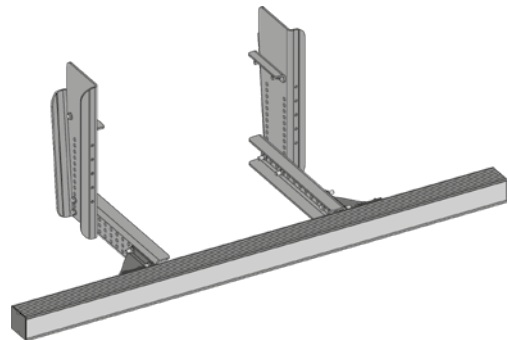

Der Wert liegt im Detail.
Le sens du détail.

NEW

Exemple de montage

**HOMOLOGUÉ
R.58.03**

BARRES ANTI-ENCASTREMENT: COMBINAISONS POSSIBLES

MONTAGE SUR CHÂSSIS

MONTAGE DÉPORTÉ

MONTAGE SURBAISSÉ

NEW

Montagebeispiel

ZERTIFIZIERT
R.58.03

UNTERFAHRSCHUTZ: MÖGLICHE ZUSAMMENSTELLUNGEN

MONTAGE AM FAHRZEUGRAHMEN

VERSETZTE MONTAGE

TIEFBAUWEISE

VERSETZTE TIEFBAUWEISE

PROFILE

VIERKANT-ALUMINIUMPROFIL
5 350 040

LAMPENTRÄGER-ALUMINIUMPROFIL
5 350 030

SECHSECKIGES STAHLPROFIL *
5 350 050

* auf Anfrage

Lassen Sie sich von unserem Verkaufsteam informieren :
+41 (0)26 662 71 11 - vente@pwp-sa.ch