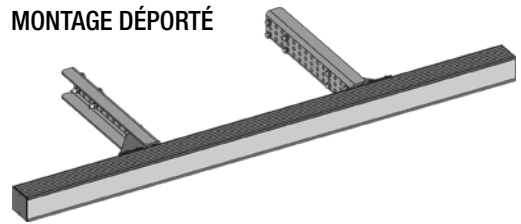

Der Wert liegt im Detail.
Le sens du détail.

NEW

Exemple de montage

**HOMOLOGUÉ
R.58.03**

BARRES ANTI-ENCASTREMENT: COMBINAISONS POSSIBLES

MONTAGE SUR CHÂSSIS

MONTAGE DÉPORTÉ

MONTAGE SURBAISSÉ

MONTAGE SURBAISSÉ DÉPORTÉ

PROFILS

PROFIL CARRÉ ALUMINIUM
5 350 040

PORTE-FEUX PROFIL ALUMINIUM
5 350 030

PROFIL HEXAGONAL ACIER *
5 350 050

* Sur demande

Informez-vous auprès de notre équipe de vente :

+41 (0)26 662 71 11 - vente@pwp-sa.ch