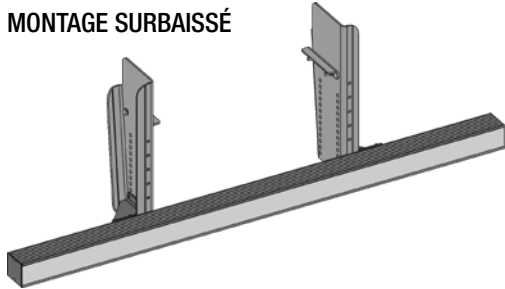

Der Wert liegt im Detail.
Le sens du détail.

NEW

Exemple de montage

**HOMOLOGUÉ
R.58.03**

BARRES ANTI-ENCASTREMENT: COMBINAISONS POSSIBLES

MONTAGE SUR CHÂSSIS

MONTAGE DÉPORTÉ

MONTAGE SURBAISSÉ

MONTAGE SURBAISSÉ DÉPORTÉ

PROFILS

PROFIL CARRÉ ALUMINIUM
5 350 040

PORTE-FEUX PROFIL ALUMINIUM
5 350 030

PROFIL HEXAGONAL ACIER *
5 350 050

* Sur demande

Informez-vous auprès de notre équipe de vente :

+41 (0)26 662 71 11 - vente@pwp-sa.ch