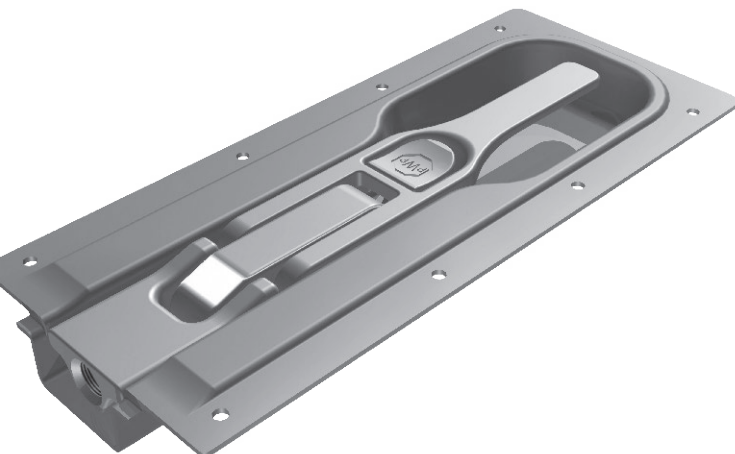

Der Wert liegt im Detail.  
Le sens du détail.

### Einbau-Riegelverschluss für Bordwand

- Für 25 mm Bordwände
- Mit ergonomischer Sicherheitstaste für einfaches Öffnen
- Zweifach gesichert
- Öffnungshub 32 mm
- Standardbeschichtung galvanisch verzinkt
- Anschlussgewinde für die Haken M14 x 1.5

### Fermeture à encastrer pour ridelle

- Pour ridelles 25 mm
- Bouton de sécurité ergonomique pour une ouverture facilitée
- Double sécurité
- Course 32 mm
- Revêtement standard galvanisé
- Avec taraudage pour crochet M14 x 1.5