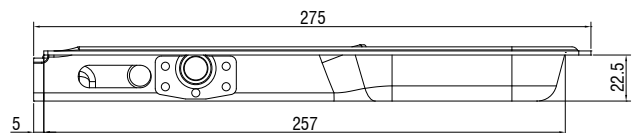

Der Wert liegt im Detail.
Le sens du détail.

PACO

Einbau-Riegelverschluss für Bordwand

- Für 25 mm Bordwände
- Mit ergonomischer Sicherheitstaste für einfaches Öffnen
- Zweifach gesichert
- Öffnungshub 32 mm
- Standardbeschichtung galvanisch verzinkt
- Anschlussgewinde für die Haken M14 x 1.5

Fermeture à encastrer pour ridelle

- Pour ridelles 25 mm
- Bouton de sécurité ergonomique pour une ouverture facilitée
- Double sécurité
- Course 32 mm
- Revêtement standard galvanisé
- Avec taraudage pour crochet M14 x 1.5

Art. 2 024 090