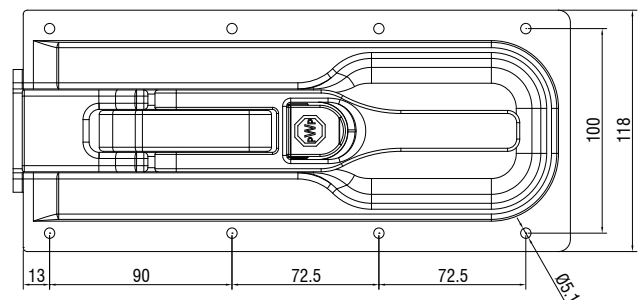

Der Wert liegt im Detail.
Le sens du détail.

PACO

Einbau-Riegelverschluss für Bordwand

- Für 25 mm Bordwände
- Mit ergonomischer Sicherheitstaste für einfaches Öffnen
- Zweifach gesichert
- Öffnungshub 32 mm
- Standardbeschichtung galvanisch verzinkt
- Anschlussgewinde für die Haken M14 x 1.5

Fermeture à encastrer pour ridelle

- Pour ridelles 25 mm
- Bouton de sécurité ergonomique pour une ouverture facilitée
- Double sécurité
- Course 32 mm
- Revêtement standard galvanisé
- Avec taraudage pour crochet M14 x 1.5

Art. 2 024 090