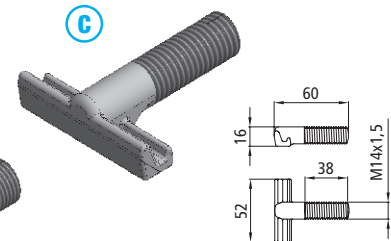

1. **B** Verschlussstasche für Haken, roh
   Poche pour crochet, brut
   Art. 2 024 099.2

1. **C** T-Haken 60 mm - verzinkt
   Crochet T 60 mm - zingué
   Art. 2 024 095