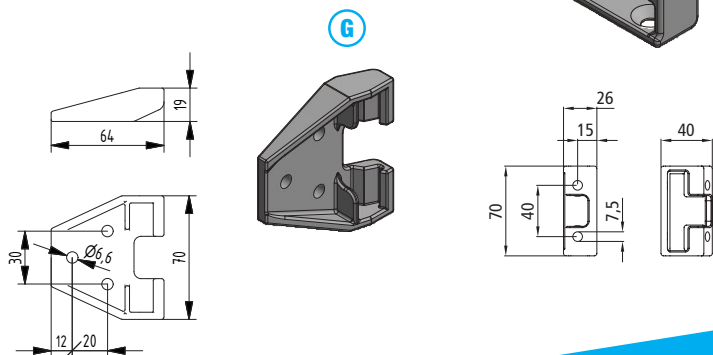

1. **G** Stirnwanntasche, verzinkt
   Poche pour vigie, zinguée
   Art. 2 024 089

Lassen Sie sich von unserem Verkaufsteam informieren:
Informez-vous auprès de notre équipe de vente:

+41 (0)26 662 71 11 - vente@pwp-sa.ch

oder besuchen Sie unsere kürzlich neu gestaltete Website
ou visitez notre nouveau site internet

www.pwp-sa.ch