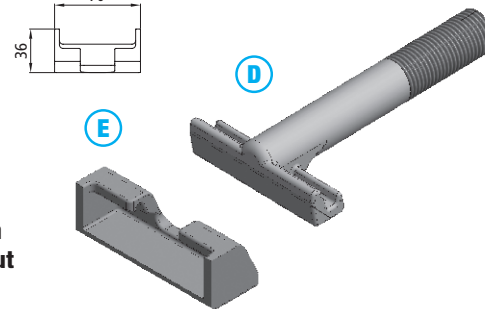

### Einbau-Riegelverschluss für Bordwand

- Für 25 mm Bordwände
- Mit ergonomischer Sicherheitstaste für einfaches Öffnen
- Zweifach gesichert
- Öffnungshub 32 mm
- Standardbeschichtung galvanisch verzinkt
- Anschlussgewinde für die Haken M14 x 1.5

## DAZU PASSEND ... A COMBINER AVEC ...

- A** Eingriffshaken, verzinkt  
Crochet pour fermeture, zingué  
Art. 2 024 099.1

- B** Verschlussstasche für Haken, roh  
Poche pour crochet, brut  
Art. 2 024 099.2

- C** T-Haken 60 mm - verzinkt  
Crochet T 60 mm - zingué  
Art. 2 024 095

- D** T-Haken 95 mm - verzinkt  
Crochet T 95 mm - zingué  
Art. 2 024 094

- E** Anschweisstasche für T-Haken, roh  
Boîtier à souder pour crochet T, brut  
Art. 2 024 096