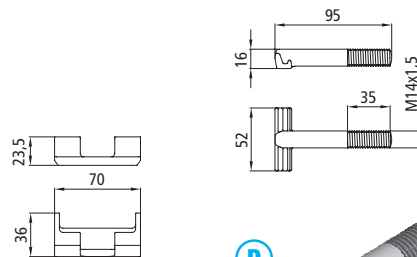

1. **B** Verschlussstasche für Haken, roh
   Poche pour crochet, brut
   Art. 2 024 099.2

1. **C** T-Haken 60 mm - verzinkt
   Crochet T 60 mm - zingué
   Art. 2 024 095