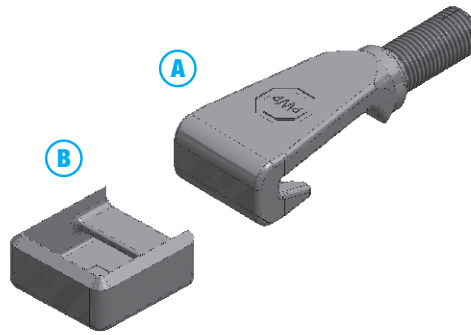

DAZU PASSEND ... A COMBINER AVEC ...

1. **A** Eingriffshaken, verzinkt
   Crochet pour fermeture, zingué
   Art. 2 024 099.1