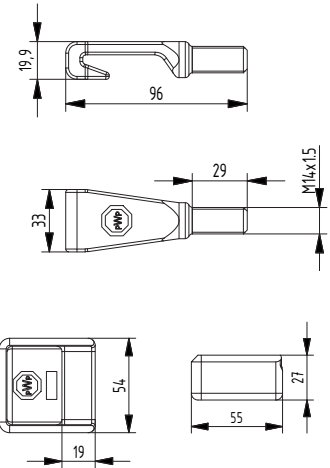

DAZU PASSEND ... A COMBINER AVEC ...

1. **A** Eingriffshaken, verzinkt
   Crochet pour fermeture, zingué
   Art. 2 024 099.1