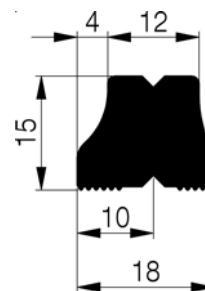

Einfassung
Bordure

E = eloxiert / éloxé R = roh / brut

Masstab/Echelle 1:1

21 797 1.274 kg/m
L = 6550
E + R

21 798 1.228 kg/m
L = 6550
E

Polyamid / Polyamide

5 294 962	L = 1010	0.031 kg
5 294 965	L = 510	0.016 kg
5 294 964	L = 523	0.017 kg
5 294 966	L = 610	0.019 kg
5 294 963	L = 810	0.025 kg
5 294 961	L = 2000	0.062 kg

21 796 0.597 kg/m
L = 6000
E

Einfassung
BordureAluminiumprofil
Profil aluminium

E = eloxiert / éloxé R = roh / brut

Masstab/Echelle 1:1

21 794 1.566 kg/m
L = 6550
E

21 796 0.597 kg/m
L = 6000
E

Polyamid / Polyamide

5 294 962	L = 1010	0.031 kg
5 294 965	L = 510	0.016 kg
5 294 964	L = 523	0.017 kg
5 294 966	L = 610	0.019 kg
5 294 963	L = 810	0.025 kg
5 294 961	L = 2000	0.062 kg

21 793 1.255 kg/m
L = 6550
E

Aluminiumprofil
Profil aluminium

E = eloxiert / éloxé R = roh / brut

		L	kg	Art-Nr
roh / brut	links / gauche	300	0.300	5 688 301
roh / brut	rechts / droite	300	0.300	5 688 302
roh / brut	links / gauche	400	0.400	5 688 401
roh / brut	rechts / droite	400	0.400	5 688 402
roh / brut	links / gauche	600	0.600	5 688 601
roh / brut	rechts / droite	600	0.600	5 688 602
roh / brut	links / gauche	800	0.800	5 688 801
roh / brut	rechts / droite	800	0.800	5 688 802
eloxiert / éloxé	links / gauche	300	0.300	5 688 303
eloxiert / éloxé	rechts / droite	300	0.300	5 688 304
eloxiert / éloxé	links / gauche	400	0.400	5 688 403
eloxiert / éloxé	rechts / droite	400	0.400	5 688 404
eloxiert / éloxé	links / gauche	600	0.600	5 688 603
eloxiert / éloxé	rechts / droite	600	0.600	5 688 604
eloxiert / éloxé	links / gauche	800	0.800	5 688 803
eloxiert / éloxé	rechts / droite	800	0.800	5 688 804