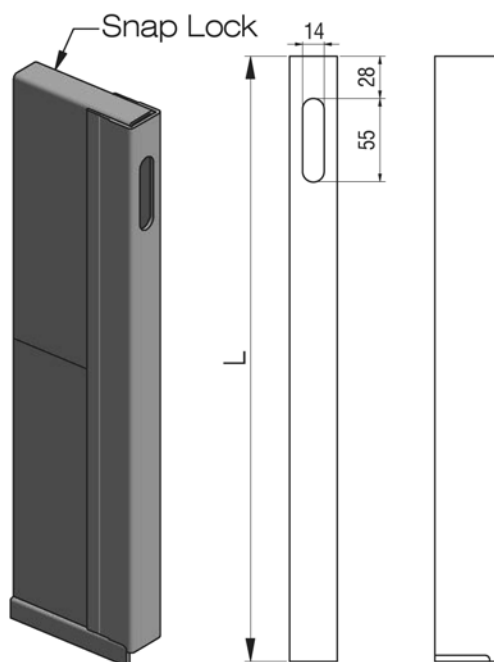

Einfassung
Bordure

Aluminiumprofil
Profil aluminium

E = eloxiert / éloxé R = roh / brut

		L	kg	Art-Nr
roh / brut	links / gauche	300	0.300	5 688 301
roh / brut	rechts / droite	300	0.300	5 688 302
roh / brut	links / gauche	400	0.400	5 688 401
roh / brut	rechts / droite	400	0.400	5 688 402
roh / brut	links / gauche	600	0.600	5 688 601
roh / brut	rechts / droite	600	0.600	5 688 602
roh / brut	links / gauche	800	0.800	5 688 801
roh / brut	rechts / droite	800	0.800	5 688 802
eloxiert / éloxé	links / gauche	300	0.300	5 688 303
eloxiert / éloxé	rechts / droite	300	0.300	5 688 304
eloxiert / éloxé	links / gauche	400	0.400	5 688 403
eloxiert / éloxé	rechts / droite	400	0.400	5 688 404
eloxiert / éloxé	links / gauche	600	0.600	5 688 603
eloxiert / éloxé	rechts / droite	600	0.600	5 688 604
eloxiert / éloxé	links / gauche	800	0.800	5 688 803
eloxiert / éloxé	rechts / droite	800	0.800	5 688 804