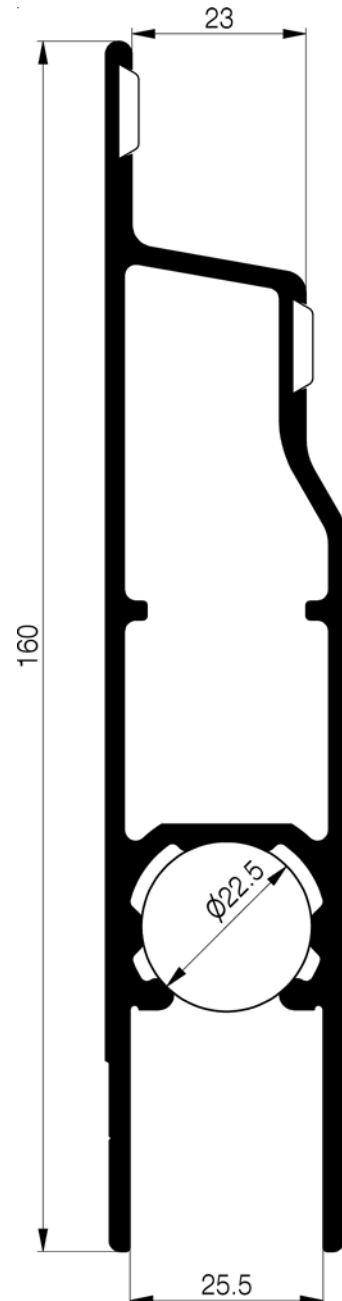

Aluminiumprofil
Profil aluminium

Einfassung
Bordure

E = eloxiert / éloxé R = roh / brut

Masstab/Echelle 1:1

Polyamid / Polyamide

5 294 962	L = 1010	0.031 kg
5 294 965	L = 510	0.016 kg
5 294 964	L = 523	0.017 kg
5 294 966	L = 610	0.019 kg
5 294 963	L = 810	0.025 kg
5 294 961	L = 2000	0.062 kg

12 931 2.230 kg/m
L = 6080
E + R

12 930 1.675 kg/m
L = 6550
E + R

12 920 2.783 kg/m
L = 6500
E + R

29 494-1 1.490 kg/m
L = 6550
E + R

29 393 1.293 kg/m
L = 6550
E + R

29 495-1 1.780 kg/m
L = 6550
E + R

Aluminiumprofil
Profil aluminium

Einfassung
Bordure

E = eloxiert / éloxé R = roh / brut

Masstab/Echelle 1:1

21 797 1.274 kg/m
L = 6550
E + R

21 798 1.228 kg/m
L = 6550
E

Polyamid / Polyamide

5 294 962	L = 1010	0.031 kg
5 294 965	L = 510	0.016 kg
5 294 964	L = 523	0.017 kg
5 294 966	L = 610	0.019 kg
5 294 963	L = 810	0.025 kg
5 294 961	L = 2000	0.062 kg

5 294 962	L = 1010	0.031 kg
5 294 965	L = 510	0.016 kg
5 294 964	L = 523	0.017 kg
5 294 966	L = 610	0.019 kg
5 294 963	L = 810	0.025 kg
5 294 961	L = 2000	0.062 kg

21 793 1.255 kg/m
L = 6550
E

Aluminiumprofil
Profil aluminium