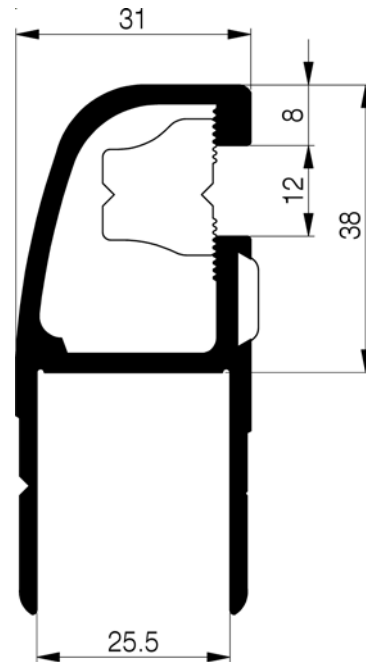

Aluminiumprofil
Profil aluminium

Einfassung
Bordure

E = eloxiert / éloxé R = roh / brut

Masstab/Echelle 1:1

Polyamid / Polyamide

5 294 962	L = 1010	0.031 kg
5 294 965	L = 510	0.016 kg
5 294 964	L = 523	0.017 kg
5 294 966	L = 610	0.019 kg
5 294 963	L = 810	0.025 kg
5 294 961	L = 2000	0.062 kg

12 931 2.230 kg/m
L = 6080
E + R

12 930 1.675 kg/m
L = 6550
E + R

12 920 2.783 kg/m
L = 6500
E + R

29 494-1 1.490 kg/m
L = 6550
E + R

29 393 1.293 kg/m
L = 6550
E + R

29 495-1 1.780 kg/m
L = 6550
E + R

Aluminiumprofil
Profil aluminium

Einfassung
Bordure

E = eloxiert / éloxé R = roh / brut

Masstab/Echelle 1:1

21 797 1.274 kg/m
L = 6550
E + R

21 798 1.228 kg/m
L = 6550
E

Polyamid / Polyamide

5 294 962	L = 1010	0.031 kg
5 294 965	L = 510	0.016 kg
5 294 964	L = 523	0.017 kg
5 294 966	L = 610	0.019 kg
5 294 963	L = 810	0.025 kg
5 294 961	L = 2000	0.062 kg

5 294 962	L = 1010	0.031 kg
5 294 965	L = 510	0.016 kg
5 294 964	L = 523	0.017 kg
5 294 966	L = 610	0.019 kg
5 294 963	L = 810	0.025 kg
5 294 961	L = 2000	0.062 kg

21 793 1.255 kg/m
L = 6550
E

Aluminiumprofil
Profil aluminium