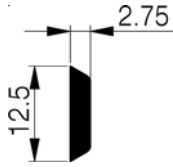

Aluminiumprofil
Profil aluminium

Einfassung
Bordure

E = eloxiert / éloxé R = roh / brut

Masstab/Echelle 1:1

Polyamid / Polyamide

5 294 962	L = 1010	0.031 kg
5 294 965	L = 510	0.016 kg
5 294 964	L = 523	0.017 kg
5 294 966	L = 610	0.019 kg
5 294 963	L = 810	0.025 kg
5 294 961	L = 2000	0.062 kg

12 931 2.230 kg/m
L = 6080
E + R

12 930 1.675 kg/m
L = 6550
E + R

12 920 2.783 kg/m
L = 6500
E + R

29 494-1 1.490 kg/m
L = 6550
E + R

29 393 1.293 kg/m
L = 6550
E + R

29 495-1 1.780 kg/m
L = 6550
E + R

Aluminiumprofil
Profil aluminium

Einfassung
Bordure

E = eloxiert / éloxé R = roh / brut

Masstab/Echelle 1:1

21 797 1.274 kg/m
L = 6550
E + R

21 798 1.228 kg/m
L = 6550
E

Polyamid / Polyamide

5 294 962	L = 1010	0.031 kg
5 294 965	L = 510	0.016 kg
5 294 964	L = 523	0.017 kg
5 294 966	L = 610	0.019 kg
5 294 963	L = 810	0.025 kg
5 294 961	L = 2000	0.062 kg

E = eloxiert / éloxé R = roh / brut

		L	kg	Art-Nr
roh / brut	links / gauche	300	0.300	5 688 301
roh / brut	rechts / droite	300	0.300	5 688 302
roh / brut	links / gauche	400	0.400	5 688 401
roh / brut	rechts / droite	400	0.400	5 688 402
roh / brut	links / gauche	600	0.600	5 688 601
roh / brut	rechts / droite	600	0.600	5 688 602
roh / brut	links / gauche	800	0.800	5 688 801
roh / brut	rechts / droite	800	0.800	5 688 802
eloxiert / éloxé	links / gauche	300	0.300	5 688 303
eloxiert / éloxé	rechts / droite	300	0.300	5 688 304
eloxiert / éloxé	links / gauche	400	0.400	5 688 403
eloxiert / éloxé	rechts / droite	400	0.400	5 688 404
eloxiert / éloxé	links / gauche	600	0.600	5 688 603
eloxiert / éloxé	rechts / droite	600	0.600	5 688 604
eloxiert / éloxé	links / gauche	800	0.800	5 688 803
eloxiert / éloxé	rechts / droite	800	0.800	5 688 804