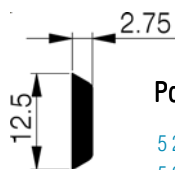

Einfassung
Bordure

E = eloxiert / éloxé R = roh / brut

Masstab/Echelle 1:1

21 797 1.274 kg/m
L = 6550
E + R

21 798 1.228 kg/m
L = 6550
E

Polyamid / Polyamide

5 294 962	L = 1010	0.031 kg
5 294 965	L = 510	0.016 kg
5 294 964	L = 523	0.017 kg
5 294 966	L = 610	0.019 kg
5 294 963	L = 810	0.025 kg
5 294 961	L = 2000	0.062 kg

21 796 0.597 kg/m
L = 6000
E

Einfassung
BordureAluminiumprofil
Profil aluminium

E = eloxiert / éloxé R = roh / brut

Masstab/Echelle 1:1

21 794 1.566 kg/m
L = 6550
E

21 796 0.597 kg/m
L = 6000
E

Polyamid / Polyamide

5 294 962	L = 1010	0.031 kg
5 294 965	L = 510	0.016 kg
5 294 964	L = 523	0.017 kg
5 294 966	L = 610	0.019 kg
5 294 963	L = 810	0.025 kg
5 294 961	L = 2000	0.062 kg

21 793 1.255 kg/m
L = 6550
E

Aluminiumprofil
Profil aluminium

E = eloxiert / éloxé R = roh / brut

		L	kg	Art-Nr
roh / brut	links / gauche	300	0.300	5 688 301
roh / brut	rechts / droite	300	0.300	5 688 302
roh / brut	links / gauche	400	0.400	5 688 401
roh / brut	rechts / droite	400	0.400	5 688 402
roh / brut	links / gauche	600	0.600	5 688 601
roh / brut	rechts / droite	600	0.600	5 688 602
roh / brut	links / gauche	800	0.800	5 688 801
roh / brut	rechts / droite	800	0.800	5 688 802
eloxiert / éloxé	links / gauche	300	0.300	5 688 303
eloxiert / éloxé	rechts / droite	300	0.300	5 688 304
eloxiert / éloxé	links / gauche	400	0.400	5 688 403
eloxiert / éloxé	rechts / droite	400	0.400	5 688 404
eloxiert / éloxé	links / gauche	600	0.600	5 688 603
eloxiert / éloxé	rechts / droite	600	0.600	5 688 604
eloxiert / éloxé	links / gauche	800	0.800	5 688 803
eloxiert / éloxé	rechts / droite	800	0.800	5 688 804