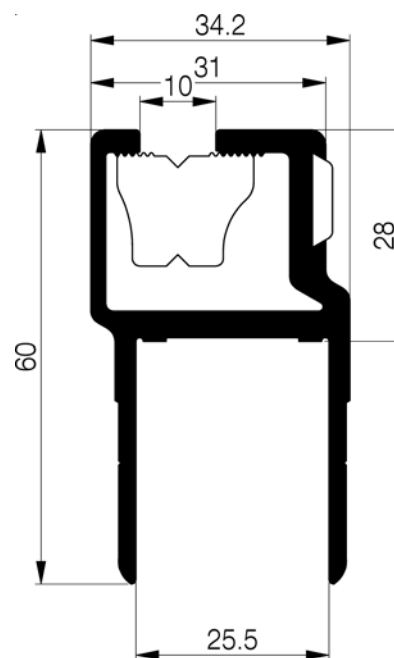

21 796 0.597 kg/m
L = 6000
E

Einfassung
BordureAluminiumprofil
Profil aluminium

E = eloxiert / éloxé R = roh / brut

Masstab/Echelle 1:1

21 794 1.566 kg/m
L = 6550
E

21 796 0.597 kg/m
L = 6000
E

Polyamid / Polyamide

5 294 962	L = 1010	0.031 kg
5 294 965	L = 510	0.016 kg
5 294 964	L = 523	0.017 kg
5 294 966	L = 610	0.019 kg
5 294 963	L = 810	0.025 kg
5 294 961	L = 2000	0.062 kg

21 793 1.255 kg/m
L = 6550
E

Aluminiumprofil
Profil aluminium

Einfassung
Bordure

E = eloxiert / éloxé R = roh / brut

Masstab/Echelle 1:1

29 688 0.755 kg/m
L = 6000
E + R

29 689 1.100 kg/m
L = 6000
E + R

35 966 0.900 kg/m
L = 6000
E + R

Einfassung
BordureAluminiumprofil
Profil aluminium

E = eloxiert / éloxé R = roh / brut

		L	kg	Art-Nr
roh / brut	links / gauche	300	0.300	5 688 301
roh / brut	rechts / droite	300	0.300	5 688 302
roh / brut	links / gauche	400	0.400	5 688 401
roh / brut	rechts / droite	400	0.400	5 688 402
roh / brut	links / gauche	600	0.600	5 688 601
roh / brut	rechts / droite	600	0.600	5 688 602
roh / brut	links / gauche	800	0.800	5 688 801
roh / brut	rechts / droite	800	0.800	5 688 802
eloxiert / éloxé	links / gauche	300	0.300	5 688 303
eloxiert / éloxé	rechts / droite	300	0.300	5 688 304
eloxiert / éloxé	links / gauche	400	0.400	5 688 403
eloxiert / éloxé	rechts / droite	400	0.400	5 688 404
eloxiert / éloxé	links / gauche	600	0.600	5 688 603
eloxiert / éloxé	rechts / droite	600	0.600	5 688 604
eloxiert / éloxé	links / gauche	800	0.800	5 688 803
eloxiert / éloxé	rechts / droite	800	0.800	5 688 804