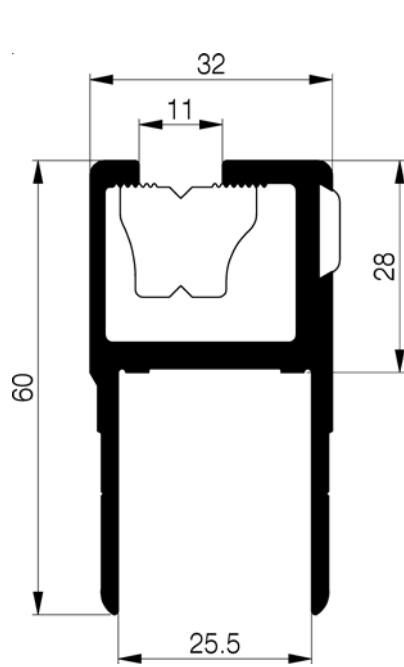

Aluminiumprofil
Profil aluminium

Einfassung
Bordure

E = eloxiert / éloxé R = roh / brut

Masstab/Echelle 1:1

Polyamid / Polyamide

5 294 962	L = 1010	0.031 kg
5 294 965	L = 510	0.016 kg
5 294 964	L = 523	0.017 kg
5 294 966	L = 610	0.019 kg
5 294 963	L = 810	0.025 kg
5 294 961	L = 2000	0.062 kg

12 931 2.230 kg/m
L = 6080
E + R

12 930 1.675 kg/m
L = 6550
E + R

12 920 2.783 kg/m
L = 6500
E + R

29 494-1 1.490 kg/m
L = 6550
E + R

29 393 1.293 kg/m
L = 6550
E + R

29 495-1 1.780 kg/m
L = 6550
E + R

Aluminiumprofil
Profil aluminium

Einfassung
Bordure

E = eloxiert / éloxé R = roh / brut

Masstab/Echelle 1:1

21 797 1.274 kg/m
L = 6550
E + R

21 798 1.228 kg/m
L = 6550
E

Polyamid / Polyamide

5 294 962	L = 1010	0.031 kg
5 294 965	L = 510	0.016 kg
5 294 964	L = 523	0.017 kg
5 294 966	L = 610	0.019 kg
5 294 963	L = 810	0.025 kg
5 294 961	L = 2000	0.062 kg

5 294 962	L = 1010	0.031 kg
5 294 965	L = 510	0.016 kg
5 294 964	L = 523	0.017 kg
5 294 966	L = 610	0.019 kg
5 294 963	L = 810	0.025 kg
5 294 961	L = 2000	0.062 kg

21 793 1.255 kg/m
L = 6550
E

Aluminiumprofil
Profil aluminium