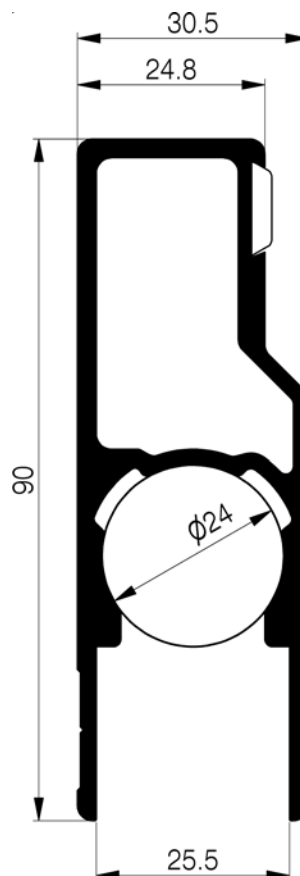

Aluminiumprofil
Profil aluminium

Einfassung
Bordure

E = eloxiert / éloxé R = roh / brut

Masstab/Echelle 1:1

Polyamid / Polyamide

5 294 962	L = 1010	0.031 kg
5 294 965	L = 510	0.016 kg
5 294 964	L = 523	0.017 kg
5 294 966	L = 610	0.019 kg
5 294 963	L = 810	0.025 kg
5 294 961	L = 2000	0.062 kg

12 931 2.230 kg/m
L = 6080
E + R

12 930 1.675 kg/m
L = 6550
E + R

12 920 2.783 kg/m
L = 6500
E + R

29 494-1 1.490 kg/m
L = 6550
E + R

29 393 1.293 kg/m
L = 6550
E + R

29 495-1 1.780 kg/m
L = 6550
E + R

Aluminiumprofil
Profil aluminium

Einfassung
Bordure

E = eloxiert / éloxé R = roh / brut

Masstab/Echelle 1:1

21 797 1.274 kg/m
L = 6550
E + R

21 798 1.228 kg/m
L = 6550
E

Polyamid / Polyamide

5 294 962	L = 1010	0.031 kg
5 294 965	L = 510	0.016 kg
5 294 964	L = 523	0.017 kg
5 294 966	L = 610	0.019 kg
5 294 963	L = 810	0.025 kg
5 294 961	L = 2000	0.062 kg

5 294 962	L = 1010	0.031 kg
5 294 965	L = 510	0.016 kg
5 294 964	L = 523	0.017 kg
5 294 966	L = 610	0.019 kg
5 294 963	L = 810	0.025 kg
5 294 961	L = 2000	0.062 kg

21 793 1.255 kg/m
L = 6550
E

Aluminiumprofil
Profil aluminium