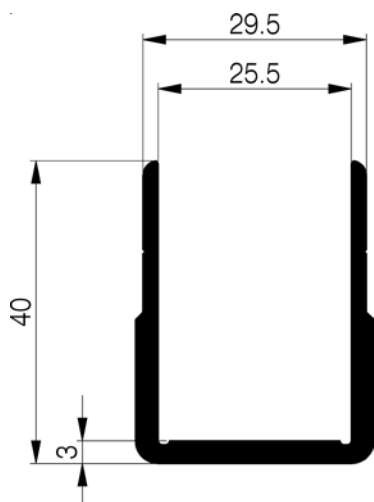

5 294 962	L = 1010	0.031 kg
5 294 965	L = 510	0.016 kg
5 294 964	L = 523	0.017 kg
5 294 966	L = 610	0.019 kg
5 294 963	L = 810	0.025 kg
5 294 961	L = 2000	0.062 kg

21 793 1.255 kg/m
L = 6550
E

Aluminiumprofil
Profil aluminium

Einfassung
Bordure

E = eloxiert / éloxé R = roh / brut

Masstab/Echelle 1:1

29 688 0.755 kg/m
L = 6000
E + R

29 689 1.100 kg/m
L = 6000
E + R

35 966 0.900 kg/m
L = 6000
E + R

Einfassung
BordureAluminiumprofil
Profil aluminium

E = eloxiert / éloxé R = roh / brut

		L	kg	Art-Nr
roh / brut	links / gauche	300	0.300	5 688 301
roh / brut	rechts / droite	300	0.300	5 688 302
roh / brut	links / gauche	400	0.400	5 688 401
roh / brut	rechts / droite	400	0.400	5 688 402
roh / brut	links / gauche	600	0.600	5 688 601
roh / brut	rechts / droite	600	0.600	5 688 602
roh / brut	links / gauche	800	0.800	5 688 801
roh / brut	rechts / droite	800	0.800	5 688 802
eloxiert / éloxé	links / gauche	300	0.300	5 688 303
eloxiert / éloxé	rechts / droite	300	0.300	5 688 304
eloxiert / éloxé	links / gauche	400	0.400	5 688 403
eloxiert / éloxé	rechts / droite	400	0.400	5 688 404
eloxiert / éloxé	links / gauche	600	0.600	5 688 603
eloxiert / éloxé	rechts / droite	600	0.600	5 688 604
eloxiert / éloxé	links / gauche	800	0.800	5 688 803
eloxiert / éloxé	rechts / droite	800	0.800	5 688 804