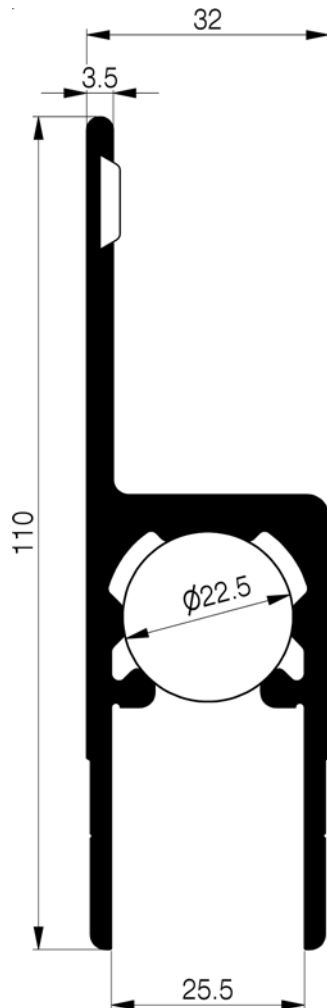

Aluminiumprofil
Profil aluminium

Einfassung
Bordure

E = eloxiert / éloxé R = roh / brut

Masstab/Echelle 1:1

Polyamid / Polyamide

5 294 962	L = 1010	0.031 kg
5 294 965	L = 510	0.016 kg
5 294 964	L = 523	0.017 kg
5 294 966	L = 610	0.019 kg
5 294 963	L = 810	0.025 kg
5 294 961	L = 2000	0.062 kg

12 931 2.230 kg/m
L = 6080
E + R

12 930 1.675 kg/m
L = 6550
E + R

12 920 2.783 kg/m
L = 6500
E + R

29 494-1 1.490 kg/m
L = 6550
E + R

29 393 1.293 kg/m
L = 6550
E + R

29 495-1 1.780 kg/m
L = 6550
E + R

Aluminiumprofil
Profil aluminium

Einfassung
Bordure

E = eloxiert / éloxé R = roh / brut

Masstab/Echelle 1:1

21 797 1.274 kg/m
L = 6550
E + R

21 798 1.228 kg/m
L = 6550
E

Polyamid / Polyamide

5 294 962	L = 1010	0.031 kg
5 294 965	L = 510	0.016 kg
5 294 964	L = 523	0.017 kg
5 294 966	L = 610	0.019 kg
5 294 963	L = 810	0.025 kg
5 294 961	L = 2000	0.062 kg

5 294 962	L = 1010	0.031 kg
5 294 965	L = 510	0.016 kg
5 294 964	L = 523	0.017 kg
5 294 966	L = 610	0.019 kg
5 294 963	L = 810	0.025 kg
5 294 961	L = 2000	0.062 kg

21 793 1.255 kg/m
L = 6550
E

Aluminiumprofil
Profil aluminium