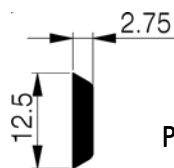

21 796 0.597 kg/m
L = 6000
E

Einfassung
BordureAluminiumprofil
Profil aluminium

E = eloxiert / éloxé R = roh / brut

Masstab/Echelle 1:1

21 794 1.566 kg/m
L = 6550
E

21 796 0.597 kg/m
L = 6000
E

Polyamid / Polyamide

5 294 962	L = 1010	0.031 kg
5 294 965	L = 510	0.016 kg
5 294 964	L = 523	0.017 kg
5 294 966	L = 610	0.019 kg
5 294 963	L = 810	0.025 kg
5 294 961	L = 2000	0.062 kg

21 793 1.255 kg/m
L = 6550
E

Aluminiumprofil
Profil aluminium

Einfassung
Bordure

E = eloxiert / éloxé R = roh / brut

Masstab/Echelle 1:1

29 688 0.755 kg/m
L = 6000
E + R

29 689 1.100 kg/m
L = 6000
E + R

35 966 0.900 kg/m
L = 6000
E + R

Einfassung
BordureAluminiumprofil
Profil aluminium

E = eloxiert / éloxé R = roh / brut

		L	kg	Art-Nr
roh / brut	links / gauche	300	0.300	5 688 301
roh / brut	rechts / droite	300	0.300	5 688 302
roh / brut	links / gauche	400	0.400	5 688 401
roh / brut	rechts / droite	400	0.400	5 688 402
roh / brut	links / gauche	600	0.600	5 688 601
roh / brut	rechts / droite	600	0.600	5 688 602
roh / brut	links / gauche	800	0.800	5 688 801
roh / brut	rechts / droite	800	0.800	5 688 802
eloxiert / éloxé	links / gauche	300	0.300	5 688 303
eloxiert / éloxé	rechts / droite	300	0.300	5 688 304
eloxiert / éloxé	links / gauche	400	0.400	5 688 403
eloxiert / éloxé	rechts / droite	400	0.400	5 688 404
eloxiert / éloxé	links / gauche	600	0.600	5 688 603
eloxiert / éloxé	rechts / droite	600	0.600	5 688 604
eloxiert / éloxé	links / gauche	800	0.800	5 688 803
eloxiert / éloxé	rechts / droite	800	0.800	5 688 804