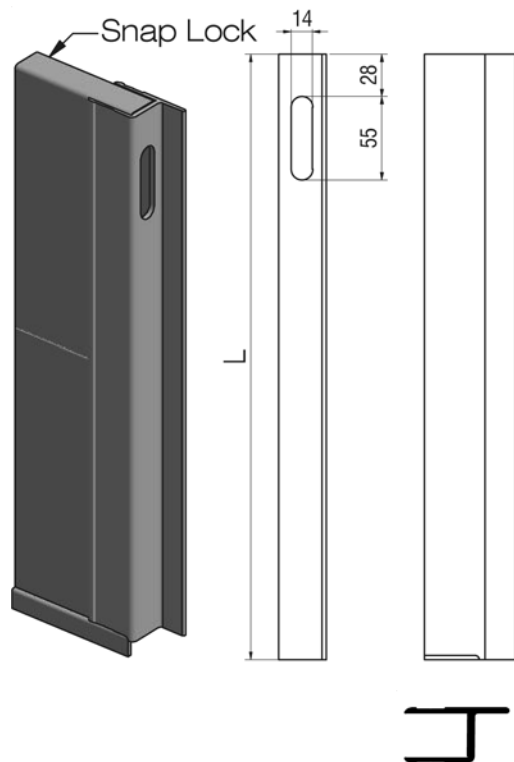

Aluminiumprofil
Profil aluminium

Einfassung
Bordure

E = eloxiert / éloxé R = roh / brut

		L	kg	Art-Nr
roh / brut	links / gauche	300	0.300	5 688 311
roh / brut	rechts / droite	300	0.300	5 688 312
roh / brut	links / gauche	400	0.400	5 688 411
roh / brut	rechts / droite	400	0.400	5 688 412
roh / brut	links / gauche	600	0.600	5 688 611
roh / brut	rechts / droite	600	0.600	5 688 612
roh / brut	links / gauche	800	0.800	5 688 811
roh / brut	rechts / droite	800	0.800	5 688 812
eloxiert / éloxé	links / gauche	300	0.300	5 688 313
eloxiert / éloxé	rechts / droite	300	0.300	5 688 314
eloxiert / éloxé	links / gauche	400	0.400	5 688 413
eloxiert / éloxé	rechts / droite	400	0.400	5 688 414
eloxiert / éloxé	links / gauche	600	0.600	5 688 613
eloxiert / éloxé	rechts / droite	600	0.600	5 688 614
eloxiert / éloxé	links / gauche	800	0.800	5 688 813
eloxiert / éloxé	rechts / droite	800	0.800	5 688 814

Einfassung
BordureAluminiumprofil
Profil aluminium

E = eloxiert / éloxé R = roh / brut

			L	kg	Art-Nr
roh / brut	links / gauche		300	0.300	5 689 301
roh / brut	rechts / droite		300	0.300	5 689 302
roh / brut	links / gauche		400	0.400	5 689 401
roh / brut	rechts / droite		400	0.400	5 689 402
roh / brut	links / gauche		600	0.600	5 689 601
roh / brut	rechts / droite		600	0.600	5 689 602
roh / brut	links / gauche		800	0.800	5 689 801
roh / brut	rechts / droite		800	0.800	5 689 802
eloxiert / éloxé	links / gauche		300	0.300	5 689 303
eloxiert / éloxé	rechts / droite		300	0.300	5 689 304
eloxiert / éloxé	links / gauche		400	0.400	5 689 403
eloxiert / éloxé	rechts / droite		400	0.400	5 689 404
eloxiert / éloxé	links / gauche		600	0.600	5 689 603
eloxiert / éloxé	rechts / droite		600	0.600	5 689 604
eloxiert / éloxé	links / gauche		800	0.800	5 689 803
eloxiert / éloxé	rechts / droite		800	0.800	5 689 804