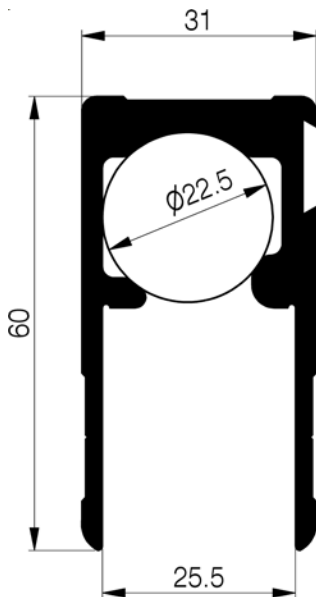

Aluminiumprofil
Profil aluminium

Einfassung
Bordure

E = eloxiert / éloxé R = roh / brut

Masstab/Echelle 1:1

Polyamid / Polyamide

5 294 962	L = 1010	0.031 kg
5 294 965	L = 510	0.016 kg
5 294 964	L = 523	0.017 kg
5 294 966	L = 610	0.019 kg
5 294 963	L = 810	0.025 kg
5 294 961	L = 2000	0.062 kg

12 931 2.230 kg/m
L = 6080
E + R

12 930 1.675 kg/m
L = 6550
E + R

12 920 2.783 kg/m
L = 6500
E + R

29 494-1 1.490 kg/m
L = 6550
E + R

29 393 1.293 kg/m
L = 6550
E + R

29 495-1 1.780 kg/m
L = 6550
E + R

Aluminiumprofil
Profil aluminium

Einfassung
Bordure

E = eloxiert / éloxé R = roh / brut

Masstab/Echelle 1:1

21 797 1.274 kg/m
L = 6550
E + R

21 798 1.228 kg/m
L = 6550
E

Polyamid / Polyamide

5 294 962	L = 1010	0.031 kg
5 294 965	L = 510	0.016 kg
5 294 964	L = 523	0.017 kg
5 294 966	L = 610	0.019 kg
5 294 963	L = 810	0.025 kg
5 294 961	L = 2000	0.062 kg

5 294 962	L = 1010	0.031 kg
5 294 965	L = 510	0.016 kg
5 294 964	L = 523	0.017 kg
5 294 966	L = 610	0.019 kg
5 294 963	L = 810	0.025 kg
5 294 961	L = 2000	0.062 kg

21 793 1.255 kg/m
L = 6550
E

Aluminiumprofil
Profil aluminium