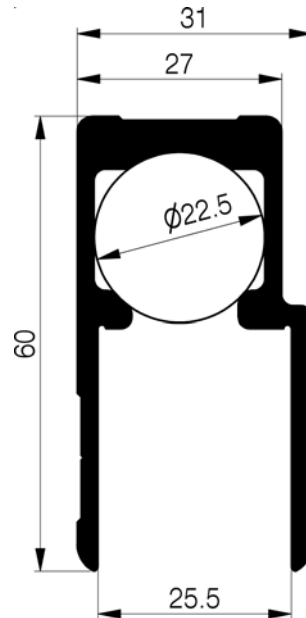

Aluminiumprofil
Profil aluminium

Einfassung
Bordure

E = eloxiert / éloxé R = roh / brut

Masstab/Echelle 1:1

Polyamid / Polyamide

5 294 962	L = 1010	0.031 kg
5 294 965	L = 510	0.016 kg
5 294 964	L = 523	0.017 kg
5 294 966	L = 610	0.019 kg
5 294 963	L = 810	0.025 kg
5 294 961	L = 2000	0.062 kg

12 931 2.230 kg/m
L = 6080
E + R

12 930 1.675 kg/m
L = 6550
E + R

12 920 2.783 kg/m
L = 6500
E + R

29 494-1 1.490 kg/m
L = 6550
E + R

29 393 1.293 kg/m
L = 6550
E + R

29 495-1 1.780 kg/m
L = 6550
E + R

Aluminiumprofil
Profil aluminium

Einfassung
Bordure

E = eloxiert / éloxé R = roh / brut

Masstab/Echelle 1:1

21 797 1.274 kg/m
L = 6550
E + R

21 798 1.228 kg/m
L = 6550
E

Polyamid / Polyamide

5 294 962	L = 1010	0.031 kg
5 294 965	L = 510	0.016 kg
5 294 964	L = 523	0.017 kg
5 294 966	L = 610	0.019 kg
5 294 963	L = 810	0.025 kg
5 294 961	L = 2000	0.062 kg

5 294 962	L = 1010	0.031 kg
5 294 965	L = 510	0.016 kg
5 294 964	L = 523	0.017 kg
5 294 966	L = 610	0.019 kg
5 294 963	L = 810	0.025 kg
5 294 961	L = 2000	0.062 kg

21 793 1.255 kg/m
L = 6550
E

Aluminiumprofil
Profil aluminium