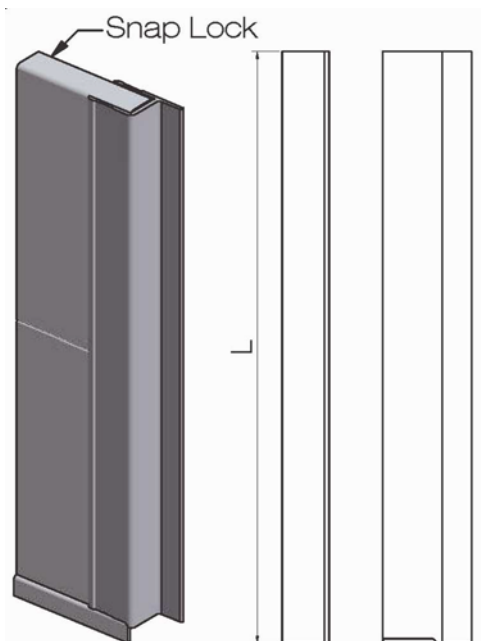

Einfassung
BordureAluminiumprofil
Profil aluminium

E = eloxiert / éloxé R = roh / brut

			L	kg	Art-Nr
roh / brut	links / gauche		300	0.300	5 689 301
roh / brut	rechts / droite		300	0.300	5 689 302
roh / brut	links / gauche		400	0.400	5 689 401
roh / brut	rechts / droite		400	0.400	5 689 402
roh / brut	links / gauche		600	0.600	5 689 601
roh / brut	rechts / droite		600	0.600	5 689 602
roh / brut	links / gauche		800	0.800	5 689 801
roh / brut	rechts / droite		800	0.800	5 689 802
eloxiert / éloxé	links / gauche		300	0.300	5 689 303
eloxiert / éloxé	rechts / droite		300	0.300	5 689 304
eloxiert / éloxé	links / gauche		400	0.400	5 689 403
eloxiert / éloxé	rechts / droite		400	0.400	5 689 404
eloxiert / éloxé	links / gauche		600	0.600	5 689 603
eloxiert / éloxé	rechts / droite		600	0.600	5 689 604
eloxiert / éloxé	links / gauche		800	0.800	5 689 803
eloxiert / éloxé	rechts / droite		800	0.800	5 689 804

Aluminiumprofil
Profil aluminium

Einfassung
Bordure

E = eloxiert / éloxé R = roh / brut

		L	kg	Art-Nr
roh / brut	links / gauche	300	0.300	5 689 311
roh / brut	rechts / droite	300	0.300	5 689 312
roh / brut	links / gauche	400	0.400	5 689 411
roh / brut	rechts / droite	400	0.400	5 689 412
roh / brut	links / gauche	600	0.600	5 689 611
roh / brut	rechts / droite	600	0.600	5 689 612
roh / brut	links / gauche	800	0.800	5 689 811
roh / brut	rechts / droite	800	0.800	5 689 812
eloxiert / éloxé	links / gauche	300	0.300	5 689 313
eloxiert / éloxé	rechts / droite	300	0.300	5 689 314
eloxiert / éloxé	links / gauche	400	0.400	5 689 413
eloxiert / éloxé	rechts / droite	400	0.400	5 689 414
eloxiert / éloxé	links / gauche	600	0.600	5 689 613
eloxiert / éloxé	rechts / droite	600	0.600	5 689 614
eloxiert / éloxé	links / gauche	800	0.800	5 689 813
eloxiert / éloxé	rechts / droite	800	0.800	5 689 814