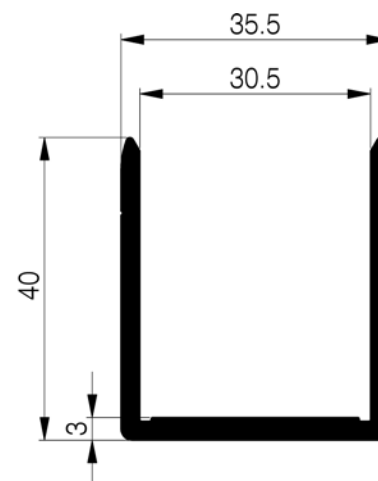

5 294 962	L = 1010	0.031 kg
5 294 965	L = 510	0.016 kg
5 294 964	L = 523	0.017 kg
5 294 966	L = 610	0.019 kg
5 294 963	L = 810	0.025 kg
5 294 961	L = 2000	0.062 kg

21 793 1.255 kg/m
L = 6550
E

Aluminiumprofil
Profil aluminium

Einfassung
Bordure

E = eloxiert / éloxé R = roh / brut

Masstab/Echelle 1:1

29 688 0.755 kg/m
L = 6000
E + R

29 689 1.100 kg/m
L = 6000
E + R

35 966 0.900 kg/m
L = 6000
E + R

Einfassung
BordureAluminiumprofil
Profil aluminium

E = eloxiert / éloxé R = roh / brut

		L	kg	Art-Nr
roh / brut	links / gauche	300	0.300	5 688 301
roh / brut	rechts / droite	300	0.300	5 688 302
roh / brut	links / gauche	400	0.400	5 688 401
roh / brut	rechts / droite	400	0.400	5 688 402
roh / brut	links / gauche	600	0.600	5 688 601
roh / brut	rechts / droite	600	0.600	5 688 602
roh / brut	links / gauche	800	0.800	5 688 801
roh / brut	rechts / droite	800	0.800	5 688 802
eloxiert / éloxé	links / gauche	300	0.300	5 688 303
eloxiert / éloxé	rechts / droite	300	0.300	5 688 304
eloxiert / éloxé	links / gauche	400	0.400	5 688 403
eloxiert / éloxé	rechts / droite	400	0.400	5 688 404
eloxiert / éloxé	links / gauche	600	0.600	5 688 603
eloxiert / éloxé	rechts / droite	600	0.600	5 688 604
eloxiert / éloxé	links / gauche	800	0.800	5 688 803
eloxiert / éloxé	rechts / droite	800	0.800	5 688 804