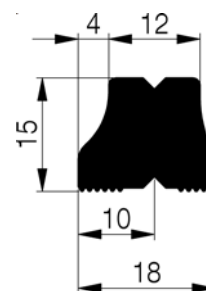

21 796 0.597 kg/m
L = 6000
E

Einfassung
BordureAluminiumprofil
Profil aluminium

E = eloxiert / éloxé R = roh / brut

Masstab/Echelle 1:1

21 794 1.566 kg/m
L = 6550
E

21 796 0.597 kg/m
L = 6000
E

Polyamid / Polyamide

5 294 962	L = 1010	0.031 kg
5 294 965	L = 510	0.016 kg
5 294 964	L = 523	0.017 kg
5 294 966	L = 610	0.019 kg
5 294 963	L = 810	0.025 kg
5 294 961	L = 2000	0.062 kg

21 793 1.255 kg/m
L = 6550
E

Aluminiumprofil
Profil aluminium

Einfassung
Bordure

E = eloxiert / éloxé R = roh / brut

Masstab/Echelle 1:1

29 688 0.755 kg/m
L = 6000
E + R

29 689 1.100 kg/m
L = 6000
E + R

35 966 0.900 kg/m
L = 6000
E + R

Einfassung
BordureAluminiumprofil
Profil aluminium

E = eloxiert / éloxé R = roh / brut

		L	kg	Art-Nr
roh / brut	links / gauche	300	0.300	5 688 301
roh / brut	rechts / droite	300	0.300	5 688 302
roh / brut	links / gauche	400	0.400	5 688 401
roh / brut	rechts / droite	400	0.400	5 688 402
roh / brut	links / gauche	600	0.600	5 688 601
roh / brut	rechts / droite	600	0.600	5 688 602
roh / brut	links / gauche	800	0.800	5 688 801
roh / brut	rechts / droite	800	0.800	5 688 802
eloxiert / éloxé	links / gauche	300	0.300	5 688 303
eloxiert / éloxé	rechts / droite	300	0.300	5 688 304
eloxiert / éloxé	links / gauche	400	0.400	5 688 403
eloxiert / éloxé	rechts / droite	400	0.400	5 688 404
eloxiert / éloxé	links / gauche	600	0.600	5 688 603
eloxiert / éloxé	rechts / droite	600	0.600	5 688 604
eloxiert / éloxé	links / gauche	800	0.800	5 688 803
eloxiert / éloxé	rechts / droite	800	0.800	5 688 804