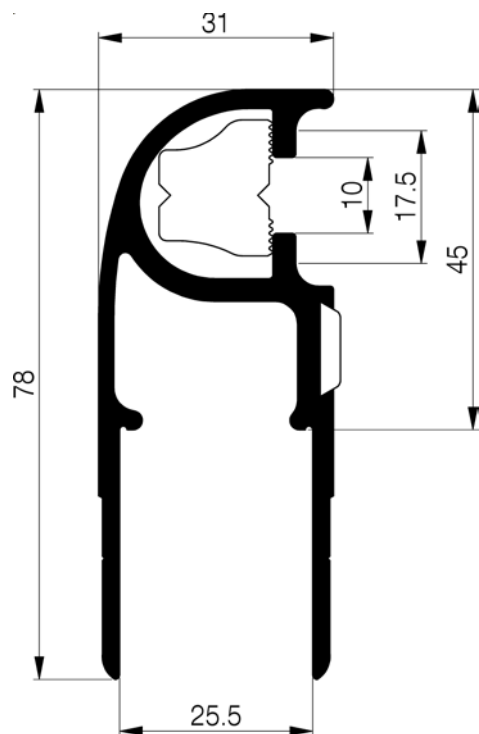

Einfassung
Bordure

E = eloxiert / éloxé R = roh / brut

Masstab/Echelle 1:1

21 797 1.274 kg/m
L = 6550
E + R

21 798 1.228 kg/m
L = 6550
E

Polyamid / Polyamide

5 294 962	L = 1010	0.031 kg
5 294 965	L = 510	0.016 kg
5 294 964	L = 523	0.017 kg
5 294 966	L = 610	0.019 kg
5 294 963	L = 810	0.025 kg
5 294 961	L = 2000	0.062 kg

21 796 0.597 kg/m
L = 6000
E

Einfassung
BordureAluminiumprofil
Profil aluminium

E = eloxiert / éloxé R = roh / brut

Masstab/Echelle 1:1

21 794 1.566 kg/m
L = 6550
E

21 796 0.597 kg/m
L = 6000
E

Polyamid / Polyamide

5 294 962	L = 1010	0.031 kg
5 294 965	L = 510	0.016 kg
5 294 964	L = 523	0.017 kg
5 294 966	L = 610	0.019 kg
5 294 963	L = 810	0.025 kg
5 294 961	L = 2000	0.062 kg

21 793 1.255 kg/m
L = 6550
E

Aluminiumprofil
Profil aluminium

E = eloxiert / éloxé R = roh / brut

		L	kg	Art-Nr
roh / brut	links / gauche	300	0.300	5 688 301
roh / brut	rechts / droite	300	0.300	5 688 302
roh / brut	links / gauche	400	0.400	5 688 401
roh / brut	rechts / droite	400	0.400	5 688 402
roh / brut	links / gauche	600	0.600	5 688 601
roh / brut	rechts / droite	600	0.600	5 688 602
roh / brut	links / gauche	800	0.800	5 688 801
roh / brut	rechts / droite	800	0.800	5 688 802
eloxiert / éloxé	links / gauche	300	0.300	5 688 303
eloxiert / éloxé	rechts / droite	300	0.300	5 688 304
eloxiert / éloxé	links / gauche	400	0.400	5 688 403
eloxiert / éloxé	rechts / droite	400	0.400	5 688 404
eloxiert / éloxé	links / gauche	600	0.600	5 688 603
eloxiert / éloxé	rechts / droite	600	0.600	5 688 604
eloxiert / éloxé	links / gauche	800	0.800	5 688 803
eloxiert / éloxé	rechts / droite	800	0.800	5 688 804