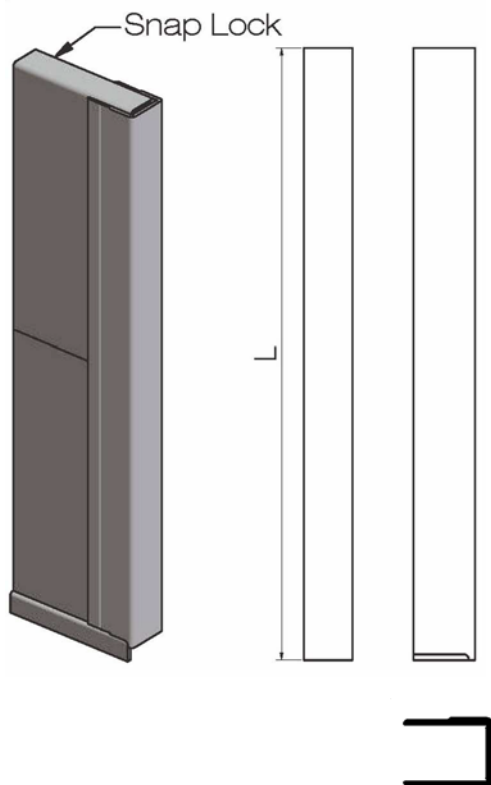

E = eloxiert / éloxé R = roh / brut

		L	kg	Art-Nr
roh / brut	links / gauche	300	0.300	5 688 301
roh / brut	rechts / droite	300	0.300	5 688 302
roh / brut	links / gauche	400	0.400	5 688 401
roh / brut	rechts / droite	400	0.400	5 688 402
roh / brut	links / gauche	600	0.600	5 688 601
roh / brut	rechts / droite	600	0.600	5 688 602
roh / brut	links / gauche	800	0.800	5 688 801
roh / brut	rechts / droite	800	0.800	5 688 802
eloxiert / éloxé	links / gauche	300	0.300	5 688 303
eloxiert / éloxé	rechts / droite	300	0.300	5 688 304
eloxiert / éloxé	links / gauche	400	0.400	5 688 403
eloxiert / éloxé	rechts / droite	400	0.400	5 688 404
eloxiert / éloxé	links / gauche	600	0.600	5 688 603
eloxiert / éloxé	rechts / droite	600	0.600	5 688 604
eloxiert / éloxé	links / gauche	800	0.800	5 688 803
eloxiert / éloxé	rechts / droite	800	0.800	5 688 804

Aluminiumprofil
Profil aluminium

Einfassung
Bordure

E = eloxiert / éloxé R = roh / brut

		L	kg	Art-Nr
roh / brut	links / gauche	300	0.300	5 688 311
roh / brut	rechts / droite	300	0.300	5 688 312
roh / brut	links / gauche	400	0.400	5 688 411
roh / brut	rechts / droite	400	0.400	5 688 412
roh / brut	links / gauche	600	0.600	5 688 611
roh / brut	rechts / droite	600	0.600	5 688 612
roh / brut	links / gauche	800	0.800	5 688 811
roh / brut	rechts / droite	800	0.800	5 688 812
eloxiert / éloxé	links / gauche	300	0.300	5 688 313
eloxiert / éloxé	rechts / droite	300	0.300	5 688 314
eloxiert / éloxé	links / gauche	400	0.400	5 688 413
eloxiert / éloxé	rechts / droite	400	0.400	5 688 414
eloxiert / éloxé	links / gauche	600	0.600	5 688 613
eloxiert / éloxé	rechts / droite	600	0.600	5 688 614
eloxiert / éloxé	links / gauche	800	0.800	5 688 813
eloxiert / éloxé	rechts / droite	800	0.800	5 688 814