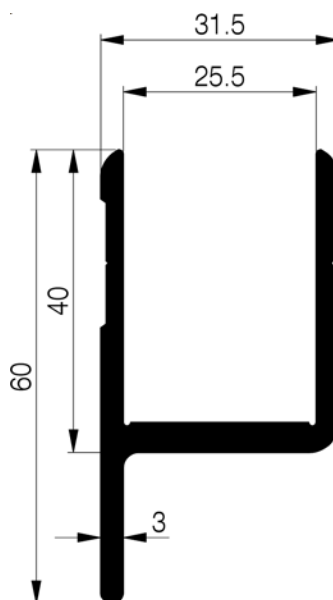

5 294 962	L = 1010	0.031 kg
5 294 965	L = 510	0.016 kg
5 294 964	L = 523	0.017 kg
5 294 966	L = 610	0.019 kg
5 294 963	L = 810	0.025 kg
5 294 961	L = 2000	0.062 kg

21 793 1.255 kg/m
L = 6550
E

Aluminiumprofil
Profil aluminium

Einfassung
Bordure

E = eloxiert / éloxé R = roh / brut

Masstab/Echelle 1:1

29 688 0.755 kg/m
L = 6000
E + R

29 689 1.100 kg/m
L = 6000
E + R

35 966 0.900 kg/m
L = 6000
E + R

Einfassung
BordureAluminiumprofil
Profil aluminium

E = eloxiert / éloxé R = roh / brut

		L	kg	Art-Nr
roh / brut	links / gauche	300	0.300	5 688 301
roh / brut	rechts / droite	300	0.300	5 688 302
roh / brut	links / gauche	400	0.400	5 688 401
roh / brut	rechts / droite	400	0.400	5 688 402
roh / brut	links / gauche	600	0.600	5 688 601
roh / brut	rechts / droite	600	0.600	5 688 602
roh / brut	links / gauche	800	0.800	5 688 801
roh / brut	rechts / droite	800	0.800	5 688 802
eloxiert / éloxé	links / gauche	300	0.300	5 688 303
eloxiert / éloxé	rechts / droite	300	0.300	5 688 304
eloxiert / éloxé	links / gauche	400	0.400	5 688 403
eloxiert / éloxé	rechts / droite	400	0.400	5 688 404
eloxiert / éloxé	links / gauche	600	0.600	5 688 603
eloxiert / éloxé	rechts / droite	600	0.600	5 688 604
eloxiert / éloxé	links / gauche	800	0.800	5 688 803
eloxiert / éloxé	rechts / droite	800	0.800	5 688 804