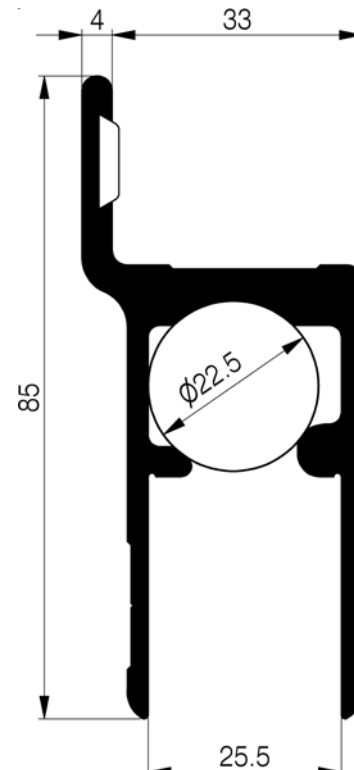

Aluminiumprofil
Profil aluminium

Einfassung
Bordure

E = eloxiert / éloxé R = roh / brut

Masstab/Echelle 1:1

Polyamid / Polyamide

5 294 962	L = 1010	0.031 kg
5 294 965	L = 510	0.016 kg
5 294 964	L = 523	0.017 kg
5 294 966	L = 610	0.019 kg
5 294 963	L = 810	0.025 kg
5 294 961	L = 2000	0.062 kg

12 931 2.230 kg/m
L = 6080
E + R

12 930 1.675 kg/m
L = 6550
E + R

12 920 2.783 kg/m
L = 6500
E + R

29 494-1 1.490 kg/m
L = 6550
E + R

29 393 1.293 kg/m
L = 6550
E + R

29 495-1 1.780 kg/m
L = 6550
E + R

Aluminiumprofil
Profil aluminium

Einfassung
Bordure

E = eloxiert / éloxé R = roh / brut

Masstab/Echelle 1:1

21 797 1.274 kg/m
L = 6550
E + R

21 798 1.228 kg/m
L = 6550
E

Polyamid / Polyamide

5 294 962	L = 1010	0.031 kg
5 294 965	L = 510	0.016 kg
5 294 964	L = 523	0.017 kg
5 294 966	L = 610	0.019 kg
5 294 963	L = 810	0.025 kg
5 294 961	L = 2000	0.062 kg

5 294 962	L = 1010	0.031 kg
5 294 965	L = 510	0.016 kg
5 294 964	L = 523	0.017 kg
5 294 966	L = 610	0.019 kg
5 294 963	L = 810	0.025 kg
5 294 961	L = 2000	0.062 kg

21 793 1.255 kg/m
L = 6550
E

Aluminiumprofil
Profil aluminium