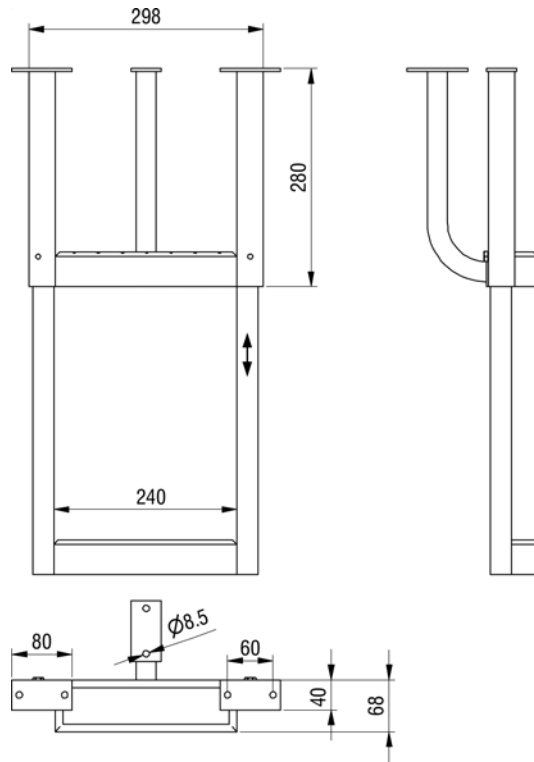

Auftritt
Marche d'accès

Zubehör für Kastenaufbauten
Accessoires pour caisses

Auftritt seitlich,
höhenverstellbar

Marche d'accès latérale
réglable en hauteur

verzinkt / zingué	kg	Art-Nr
	5.000	4 020 004