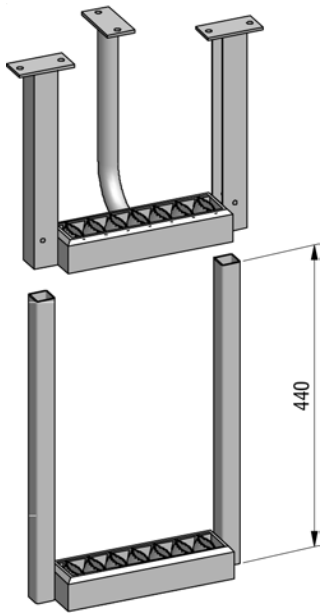

Auftritt
Marche d'accès

Zubehör für Kastenaufbauten
Accessoires pour caisses

Auftritt seitlich,
höhenverstellbar

Marche d'accès latérale
réglable en hauteur

verzinkt / zingué	kg	Art-Nr
	5.000	4 020 004