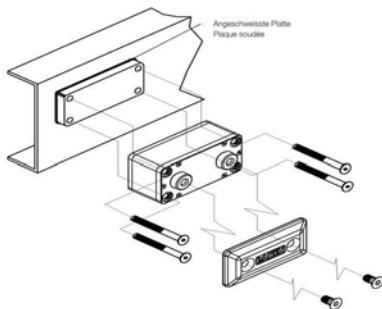

Instructions montage des
Butoirs à ressorts avec/sans
plaque

B	H	T	kg	Art-Nr
200	100	123	4.3	2 050 051

Montageanleitung
Feder-Rammpuffer
mit /ohne Platte