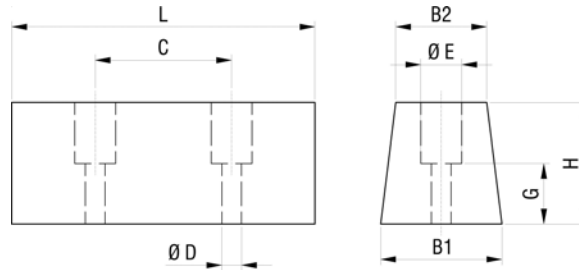

Anschlag-Puffer  
Butoir

Zubehör für Kastenaufbauten  
Accessoires pour caisses

Anschlag-Puffer mit 2 Löchern und vulkanisierten Unterlegscheiben  
Butoir avec 2 trous et rondelles vulcanisées

L	B1	B2	H	C	ØD	ØE	G	kg	Art-Nr
215	50	38	55	125	10	20	35	0.470	2 050 003
200	80	60	80	90	13	27	40	0.980	2 050 004
240	80	65	90	120	13	27	35	1.350	2 050 005
360	100	80	115	200	13	27	35	3.450	2 050 006

Gummihohlfeder mit Befestigungsteilen  
Ressort en caoutchouc avec matériel de fixation

Ø1	Ø2	Ø3	H	f max	p max daN	kg	Art-Nr
96	137	156	96	50	1400	0.725	2 050 041
85	95	109	120	65	750	0.590	2 050 042
92	110	122	125	69	1300	0.770	2 050 043
100	116	147	130	83	2000	0.900	2 050 044
110	137	156	132	80	3200	1.100	2 050 045
130	157	177	143	77	4500	1.730	2 050 046