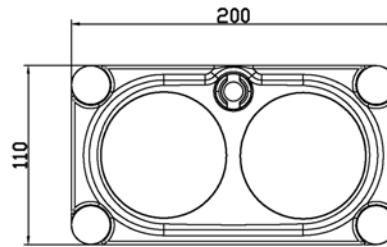

Anschlag-Puffer
Butoir

Zubehör für Kastenaufbauten
Accessoires pour caisses

Ramppuffer mit Kugeln   Butoir avec sphères

B	H	T	kg	Art-Nr
220	100	108	5.6	2 050 060