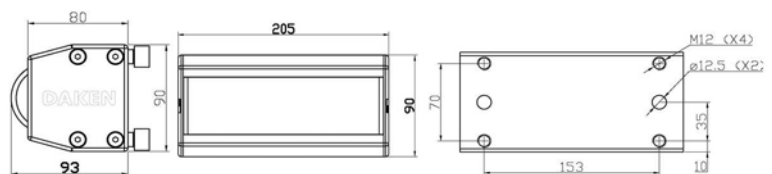

Feder-Rammpuffer

Butoir à ressorts

B	H	T	kg	Art-Nr
200	100	123	4.3	2 050 051

Montageanleitung  
Feder-Rammpuffer  
mit /ohne Platte

Instructions montage des  
Butoirs à ressorts avec/sans  
plaque

Roll-Rammpuffer