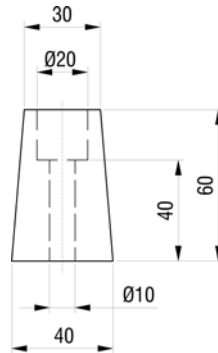

Anschlag-Puffer
Butoir

Zubehör für Kastenaufbauten
Accessoires pour caisses

Anschlag-Puffer rechteckig Butoir rectangulaire

kg	Art-Nr
1.150	2 050 007