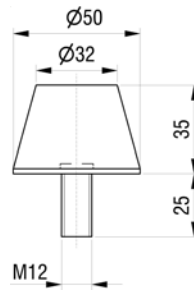

Zubehör für Kastenaufbauten
Accessoires pour caisses

Anschlag-Puffer
Butoir

Anschlag-Puffer rund Butoir rond

kg	Art-Nr
0.125	2 050 021