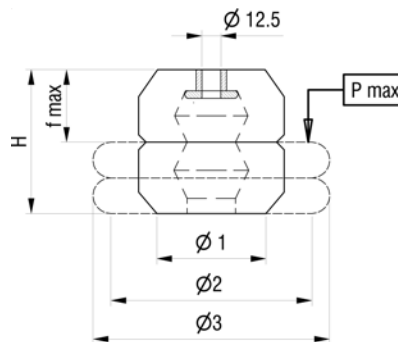

Anschlag-Puffer  
Butoir

Zubehör für Kastenaufbauten  
Accessoires pour caisses

Anschlag-Puffer mit 2 Löchern und vulkanisierten Unterlegscheiben  
Butoir avec 2 trous et rondelles vulcanisées

L	B1	B2	H	C	ØD	ØE	G	kg	Art-Nr
215	50	38	55	125	10	20	35	0.470	2 050 003
200	80	60	80	90	13	27	40	0.980	2 050 004
240	80	65	90	120	13	27	35	1.350	2 050 005
360	100	80	115	200	13	27	35	3.450	2 050 006

Gummihohlfeder mit Befestigungsteilen  
Ressort en caoutchouc avec matériel de fixation

Ø1	Ø2	Ø3	H	f max	p max daN	kg	Art-Nr
96	137	156	96	50	1400	0.725	2 050 041
85	95	109	120	65	750	0.590	2 050 042
92	110	122	125	69	1300	0.770	2 050 043
100	116	147	130	83	2000	0.900	2 050 044
110	137	156	132	80	3200	1.100	2 050 045
130	157	177	143	77	4500	1.730	2 050 046