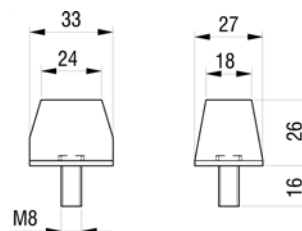

Anschlag-Puffer rechteckig Butoir rectangulaire

kg	Art-Nr
0.045	2 050 022