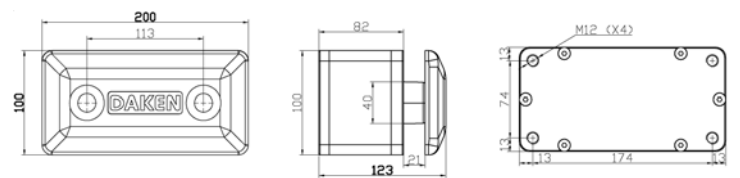

Feder-Rammpuffer