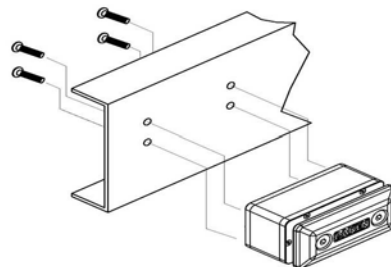

Instructions montage des
Butoirs à ressorts avec/sans
plaque

B	H	T	kg	Art-Nr
200	100	123	4.3	2 050 051