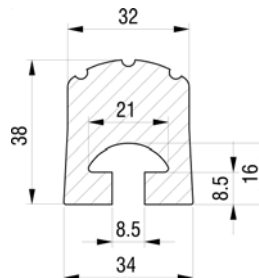

Anschlag-Puffer  
Butoir

Zubehör für Kastenaufbauten  
Accessoires pour caisses

Anschlag-Puffer mit 2 Löchern und vulkanisierten Unterlegscheiben  
Butoir avec 2 trous et rondelles vulcanisées

L	B1	B2	H	C	ØD	ØE	G	kg	Art-Nr
215	50	38	55	125	10	20	35	0.470	2 050 003
200	80	60	80	90	13	27	40	0.980	2 050 004
240	80	65	90	120	13	27	35	1.350	2 050 005
360	100	80	115	200	13	27	35	3.450	2 050 006

Gummihohlfeder mit Befestigungsteilen  
Ressort en caoutchouc avec matériel de fixation

Ø1	Ø2	Ø3	H	f max	p max daN	kg	Art-Nr
96	137	156	96	50	1400	0.725	2 050 041
85	95	109	120	65	750	0.590	2 050 042
92	110	122	125	69	1300	0.770	2 050 043
100	116	147	130	83	2000	0.900	2 050 044
110	137	156	132	80	3200	1.100	2 050 045
130	157	177	143	77	4500	1.730	2 050 046