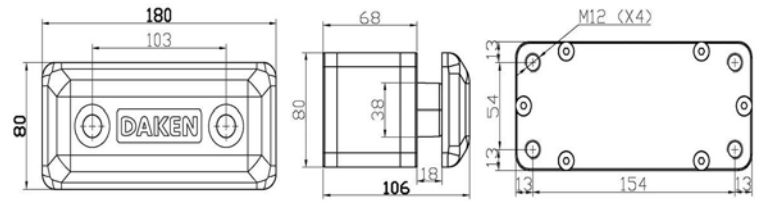

Zubehör für Kastenaufbauten
Accessoires pour caisses

Anschlag-Puffer
Butoir

Feder-Rammpuffer

Butoir à ressorts

B	H	T	kg	Art-Nr
180	80	106	3	2 050 050