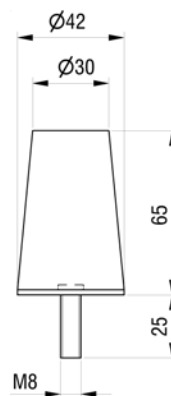

Anschlag-Puffer rund Butoir rond

kg	Art-Nr
0.105	2 050 023