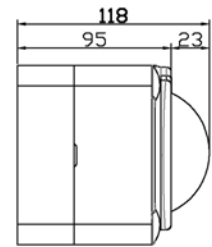

Anschlag-Puffer
Butoir

Zubehör für Kastenaufbauten
Accessoires pour caisses

Ramppuffer mit Kugeln   Butoir avec sphères

B	H	T	kg	Art-Nr
220	100	108	5.6	2 050 060