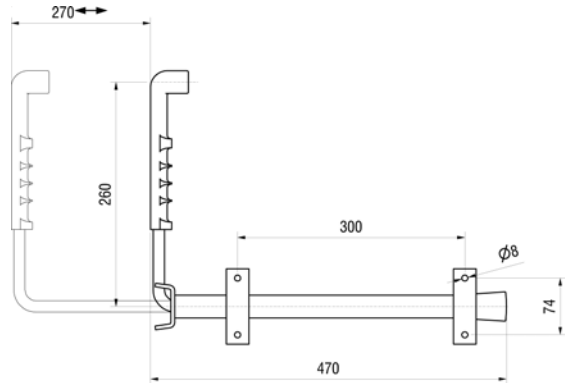

Zubehör für Kastenaufbauten
Accessoires pour caisses

Türfeststeller ausziehbar
Arrêt de porte extensible

Türfeststeller ausziehbar Arrêt de porte extensible

verzinkt / zingué	kg	Art-Nr
	1.800	4 030 001

Türfeststeller ausziehbar Arrêt de porte extensible

Inox / inox	kg	Art-Nr
	2.190	4 030 005

Türfeststeller ausziehbar Arrêt de porte extensible

eloxiert / éloxé	kg	Art-Nr
	1.810	4 030 002

Bezeichnung	Désignation	kg	Art-Nr.	N° art. 2
① Kit Befestigungsbügel	Kit plaque arrêt de porte	0.200	4 030 003	0.200