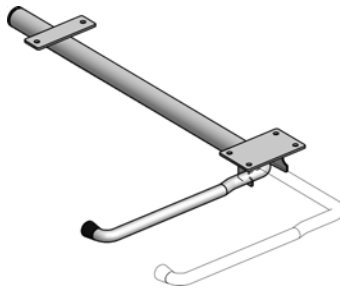

Zubehör für Kastenaufbauten
Accessoires pour caisses

Türfeststeller ausziehbar
Arrêt de porte extensible

Türfeststeller ausziehbar Arrêt de porte extensible

verzinkt / zingué	kg	Art-Nr
	1.800	4 030 001

Türfeststeller ausziehbar Arrêt de porte extensible

Inox / inox	kg	Art-Nr
	2.190	4 030 005

Türfeststeller ausziehbar Arrêt de porte extensible

eloxiert / éloxé	kg	Art-Nr
	1.810	4 030 002

Bezeichnung	Désignation	kg	Art-Nr.	N° art. 2
① Kit Befestigungsbügel	Kit plaque arrêt de porte	0.200	4 030 003	0.200