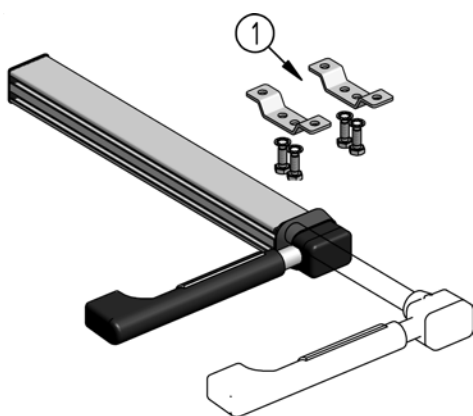

Zubehör für Kastenaufbauten
Accessoires pour caisses

Türfeststeller ausziehbar
Arrêt de porte extensible

Türfeststeller ausziehbar Arrêt de porte extensible

verzinkt / zingué	kg	Art-Nr
	1.800	4 030 001

Türfeststeller ausziehbar Arrêt de porte extensible

Inox / inox	kg	Art-Nr
	2.190	4 030 005

Türfeststeller ausziehbar Arrêt de porte extensible

eloxiert / éloxé	kg	Art-Nr
	1.810	4 030 002

Bezeichnung	Désignation	kg	Art-Nr.	N° art. 2
① Kit Befestigungsbügel	Kit plaque arrêt de porte	0.200	4 030 003	0.200