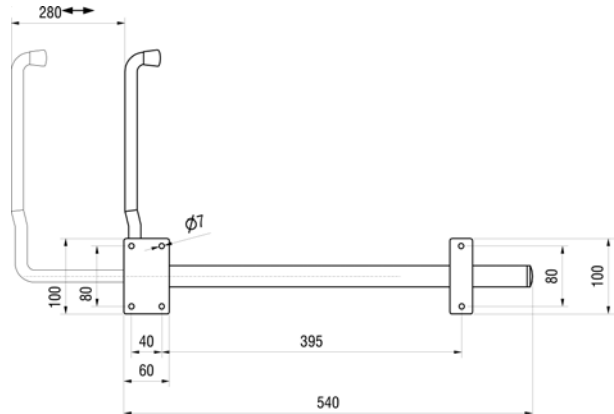

Zubehör für Kastenaufbauten
Accessoires pour caisses

Türfeststeller ausziehbar
Arrêt de porte extensible

Türfeststeller ausziehbar Arrêt de porte extensible

verzinkt / zingué	kg	Art-Nr
	1.800	4 030 001

Türfeststeller ausziehbar Arrêt de porte extensible

Inox / inox	kg	Art-Nr
	2.190	4 030 005

Türfeststeller ausziehbar Arrêt de porte extensible

eloxiert / éloxé	kg	Art-Nr
	1.810	4 030 002

Bezeichnung	Désignation	kg	Art-Nr.	N° art. 2
① Kit Befestigungsbügel	Kit plaque arrêt de porte	0.200	4 030 003	0.200