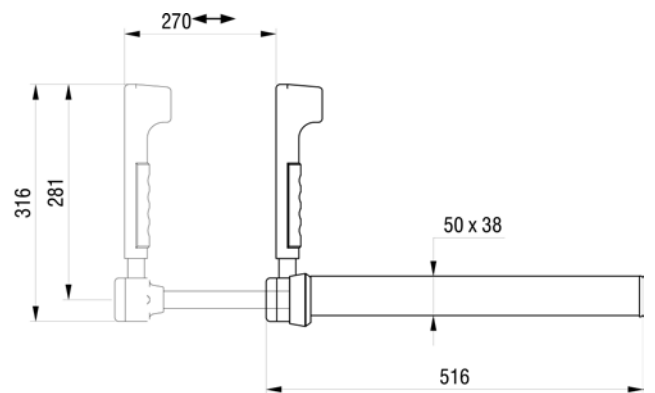

Zubehör für Kastenaufbauten
Accessoires pour caisses

Türfeststeller ausziehbar
Arrêt de porte extensible

Türfeststeller ausziehbar Arrêt de porte extensible

verzinkt / zingué	kg	Art-Nr
	1.800	4 030 001

Türfeststeller ausziehbar Arrêt de porte extensible

Inox / inox	kg	Art-Nr
	2.190	4 030 005

Türfeststeller ausziehbar Arrêt de porte extensible

eloxiert / éloxé	kg	Art-Nr
	1.810	4 030 002

Bezeichnung	Désignation	kg	Art-Nr.	N° art. 2
① Kit Befestigungsbügel	Kit plaque arrêt de porte	0.200	4 030 003	0.200