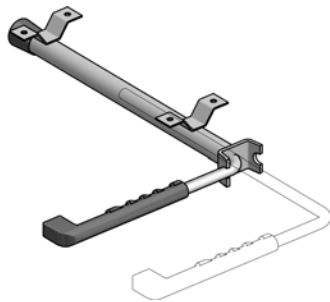

Zubehör für Kastenaufbauten
Accessoires pour caisses

Türfeststeller ausziehbar
Arrêt de porte extensible

Türfeststeller ausziehbar Arrêt de porte extensible

verzinkt / zingué	kg	Art-Nr
	1.800	4 030 001

Türfeststeller ausziehbar Arrêt de porte extensible

Inox / inox	kg	Art-Nr
	2.190	4 030 005

Türfeststeller ausziehbar Arrêt de porte extensible

eloxiert / éloxé	kg	Art-Nr
	1.810	4 030 002

Bezeichnung	Désignation	kg	Art-Nr.	N° art. 2
① Kit Befestigungsbügel	Kit plaque arrêt de porte	0.200	4 030 003	0.200