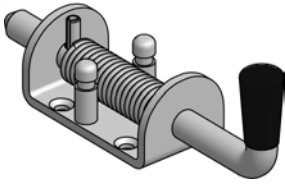

Türfeststeller
Arrêt de porte

Zubehör für Kastenaufbauten
Accessoires pour caisses

Riegelverschluss

Arrêt de porte

	kg	Art-Nr
verzinkt / zingué	0.400	4 019 005

Gegenstück zum Anbauen

Contre-pièce à appliquer

	kg	Art-Nr
verzinkt / zingué	0.030	4 039 009

Türfeststeller

Arrêt de porte

	kg	Art-Nr
	0.090	4 039 003

Zubehör für Kastenaufbauten
Accessoires pour caisses

Türfeststeller
Arrêt de porte

Schutzeinfassung
Kunststoff für
Türfeststeller
4 039 005 / 006 / 009