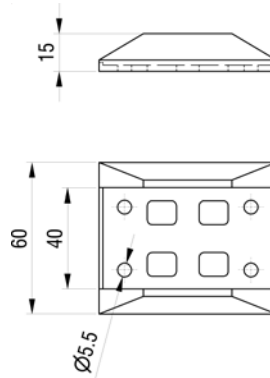

	kg	Art-Nr
verzinkt / zingué	0.030	4 039 009

Türfeststeller

Arrêt de porte

	kg	Art-Nr
	0.090	4 039 003

Zubehör für Kastenaufbauten
Accessoires pour caisses

Türfeststeller
Arrêt de porte

Schutzeinfassung
Kunststoff für
Türfeststeller
4 039 005 / 006 / 009