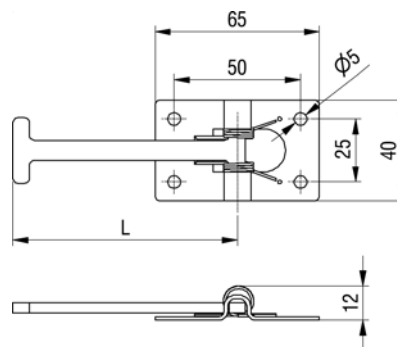

Türfeststeller

Arrêt de porte

	kg	Art-Nr
	0.090	4 039 003