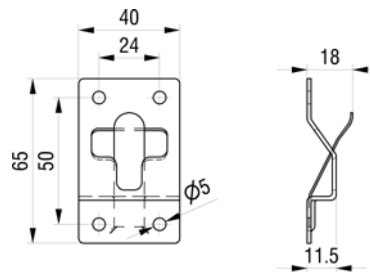

Türfeststeller
Arrêt de porte

Zubehör für Kastenaufbauten
Accessoires pour caisses

Riegelverschluss

Arrêt de porte

	kg	Art-Nr
verzinkt / zingué	0.400	4 019 005

Gegenstück zum Anbauen

Contre-pièce à appliquer