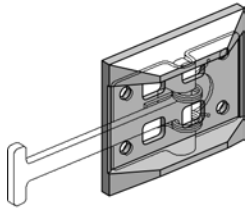

	kg	Art-Nr
verzinkt / zingué	0.030	4 039 009

Türfeststeller

Arrêt de porte

	kg	Art-Nr
	0.090	4 039 003

Zubehör für Kastenaufbauten
Accessoires pour caisses

Türfeststeller
Arrêt de porte

Schutzeinfassung
Kunststoff für
Türfeststeller
4 039 005 / 006 / 009