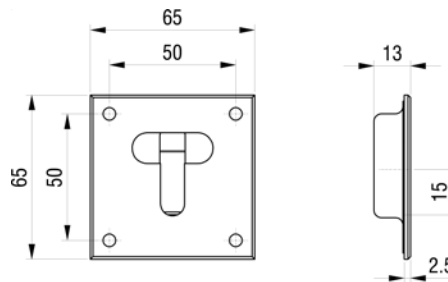

Schutzeinfassung
Kunststoff für
Türfeststeller
4 039 005 / 006 / 009

Support en plastique
pour arrêt de porte
4 039 005 / 006 / 009

kg	Art-Nr
0.012	4 039 015