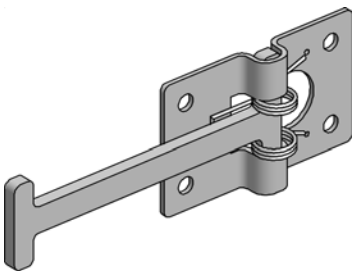

Türfeststeller
Arrêt de porte

Zubehör für Kastenaufbauten
Accessoires pour caisses

Riegelverschluss

Arrêt de porte

	kg	Art-Nr
verzinkt / zingué	0.400	4 019 005

Gegenstück zum Anbauen

Contre-pièce à appliquer

	kg	Art-Nr
verzinkt / zingué	0.030	4 039 009

Türfeststeller

Arrêt de porte

	kg	Art-Nr
	0.090	4 039 003

Zubehör für Kastenaufbauten
Accessoires pour caisses

Türfeststeller
Arrêt de porte

Schutzeinfassung
Kunststoff für
Türfeststeller
4 039 005 / 006 / 009