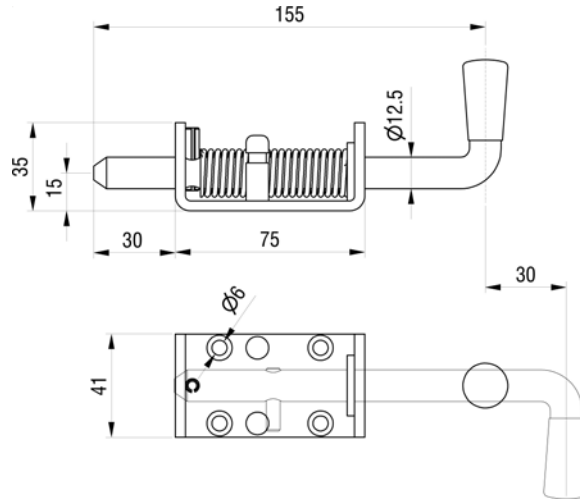

Türfeststeller
Arrêt de porte

Zubehör für Kastenaufbauten
Accessoires pour caisses

Riegelverschluss

Arrêt de porte

	kg	Art-Nr
verzinkt / zingué	0.400	4 019 005

Gegenstück zum Anbauen

Contre-pièce à appliquer

	kg	Art-Nr
verzinkt / zingué	0.030	4 039 009

Türfeststeller

Arrêt de porte

	kg	Art-Nr
	0.090	4 039 003

Zubehör für Kastenaufbauten
Accessoires pour caisses

Türfeststeller
Arrêt de porte

Schutzeinfassung
Kunststoff für
Türfeststeller
4 039 005 / 006 / 009

Support en plastique
pour arrêt de porte
4 039 005 / 006 / 009

kg	Art-Nr
0.012	4 039 015

Gegenstück zum Einbauen Contrepièce à encastrer

kg	Art-Nr
0.060	4 039 007

verzinkt / zingué