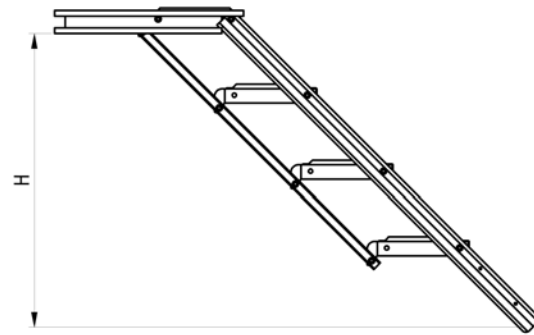

Treppe ausziehbar  
Escabeau coulissant

Zubehör für Kastenaufbauten  
Accessoires pour caisses

De: Zur Handhabung der Treppe die blauen Griffe benutzen.  
Fr: Utilisez les poignées bleues pour la manipulation de l'escabeau.  
En: Use the blue handle for operating the step.

Treppe ausziehbar

Escabeau coulissant

	H ±5	B±5	L±5	St / Ma	kg	Art-Nr
feuerverzinkt / zingué au feu	1100-1250	705	2470	7	44	<a href="#">4 010 005</a>
feuerverzinkt / zingué au feu	950-1100	705	2185	6	38	<a href="#">4 010 006</a>
feuerverzinkt / zingué au feu	800-950	705	1900	5	32	<a href="#">4 010 007</a>
feuerverzinkt / zingué au feu	650-800	705	1615	4	26	<a href="#">4 010 008</a>
feuerverzinkt / zingué au feu	1100-1250	825	2470	7	48	<a href="#">4 010 009</a>
feuerverzinkt / zingué au feu	950-1100	825	2185	6	42	<a href="#">4 010 010</a>
feuerverzinkt / zingué au feu	800-950	825	1900	5	35	<a href="#">4 010 011</a>
feuerverzinkt / zingué au feu	650-800	825	1615	4	29	<a href="#">4 010 012</a>

Zubehör für Kastenaufbauten  
Accessoires pour caisses

Treppe ausziehbar  
Escabeau coulissant

Treppe ausziehbar

Escabeau coulissant

- Tritt alu
- Runge alu

- Marche alu
- Montant alu

	H ±5	B ±5	L ±5	St / Ma	kg	Art-Nr
alu	1100-1250	705	2462	7	20	4 010 505
alu	950-1100	705	2177	6	17.5	4 010 506
alu	800-950	705	1892	5	15	4 010 507
alu	650-800	705	1607	4	12.5	4 010 508
alu	1100-1250	825	2462	7	22	4 010 509
alu	950-1100	825	2177	6	19.5	4 010 510
alu	800-950	825	1892	5	17	4 010 511
alu	650-800	825	1607	4	14.5	4 010 512