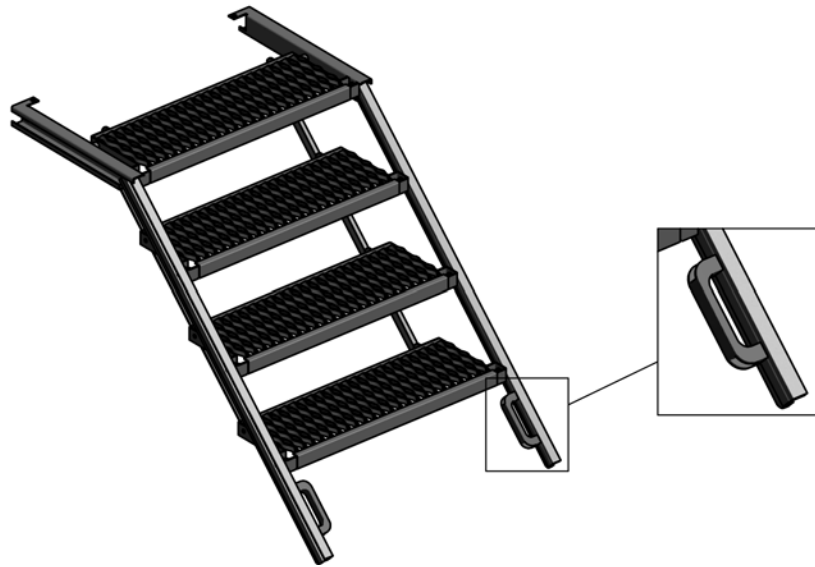

Treppe ausziehbar  
Escabeau coulissant

Zubehör für Kastenaufbauten  
Accessoires pour caisses

De: Zur Handhabung der Treppe die blauen Griffe benutzen.  
Fr: Utilisez les poignées bleues pour la manipulation de l'escabeau.  
En: Use the blue handle for operating the step.

Treppe ausziehbar

Escabeau coulissant

	H ±5	B±5	L±5	St / Ma	kg	Art-Nr
feuerverzinkt / zingué au feu	1100-1250	705	2470	7	44	<a href="#">4 010 005</a>
feuerverzinkt / zingué au feu	950-1100	705	2185	6	38	<a href="#">4 010 006</a>
feuerverzinkt / zingué au feu	800-950	705	1900	5	32	<a href="#">4 010 007</a>
feuerverzinkt / zingué au feu	650-800	705	1615	4	26	<a href="#">4 010 008</a>
feuerverzinkt / zingué au feu	1100-1250	825	2470	7	48	<a href="#">4 010 009</a>
feuerverzinkt / zingué au feu	950-1100	825	2185	6	42	<a href="#">4 010 010</a>
feuerverzinkt / zingué au feu	800-950	825	1900	5	35	<a href="#">4 010 011</a>
feuerverzinkt / zingué au feu	650-800	825	1615	4	29	<a href="#">4 010 012</a>

Zubehör für Kastenaufbauten  
Accessoires pour caisses

Treppe ausziehbar  
Escabeau coulissant

Treppe ausziehbar

Escabeau coulissant

- Tritt alu
- Runge alu

- Marche alu
- Montant alu

	H ±5	B ±5	L ±5	St / Ma	kg	Art-Nr
alu	1100-1250	705	2462	7	20	4 010 505
alu	950-1100	705	2177	6	17.5	4 010 506
alu	800-950	705	1892	5	15	4 010 507
alu	650-800	705	1607	4	12.5	4 010 508
alu	1100-1250	825	2462	7	22	4 010 509
alu	950-1100	825	2177	6	19.5	4 010 510
alu	800-950	825	1892	5	17	4 010 511
alu	650-800	825	1607	4	14.5	4 010 512