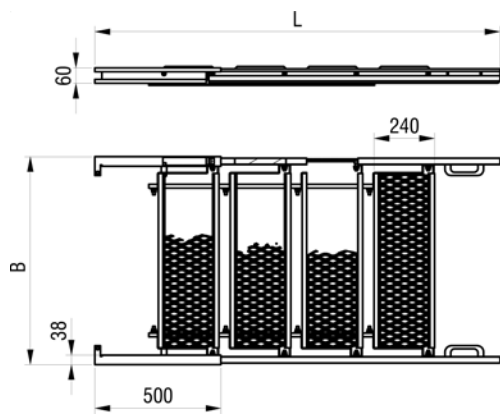

Treppe ausziehbar  
Escabeau coulissant

Zubehör für Kastenaufbauten  
Accessoires pour caisses

De: Zur Handhabung der Treppe die blauen Griffe benutzen.  
Fr: Utilisez les poignées bleues pour la manipulation de l'escabeau.  
En: Use the blue handle for operating the step.

Treppe ausziehbar

Escabeau coulissant

	H ±5	B±5	L±5	St / Ma	kg	Art-Nr
feuerverzinkt / zingué au feu	1100-1250	705	2470	7	44	<a href="#">4 010 005</a>
feuerverzinkt / zingué au feu	950-1100	705	2185	6	38	<a href="#">4 010 006</a>
feuerverzinkt / zingué au feu	800-950	705	1900	5	32	<a href="#">4 010 007</a>
feuerverzinkt / zingué au feu	650-800	705	1615	4	26	<a href="#">4 010 008</a>
feuerverzinkt / zingué au feu	1100-1250	825	2470	7	48	<a href="#">4 010 009</a>
feuerverzinkt / zingué au feu	950-1100	825	2185	6	42	<a href="#">4 010 010</a>
feuerverzinkt / zingué au feu	800-950	825	1900	5	35	<a href="#">4 010 011</a>
feuerverzinkt / zingué au feu	650-800	825	1615	4	29	<a href="#">4 010 012</a>

Zubehör für Kastenaufbauten  
Accessoires pour caisses

Treppe ausziehbar  
Escabeau coulissant

Treppe ausziehbar

Escabeau coulissant

- Tritt alu
- Runge alu

- Marche alu
- Montant alu

	H ±5	B ±5	L ±5	St / Ma	kg	Art-Nr
alu	1100-1250	705	2462	7	20	4 010 505
alu	950-1100	705	2177	6	17.5	4 010 506
alu	800-950	705	1892	5	15	4 010 507
alu	650-800	705	1607	4	12.5	4 010 508
alu	1100-1250	825	2462	7	22	4 010 509
alu	950-1100	825	2177	6	19.5	4 010 510
alu	800-950	825	1892	5	17	4 010 511
alu	650-800	825	1607	4	14.5	4 010 512