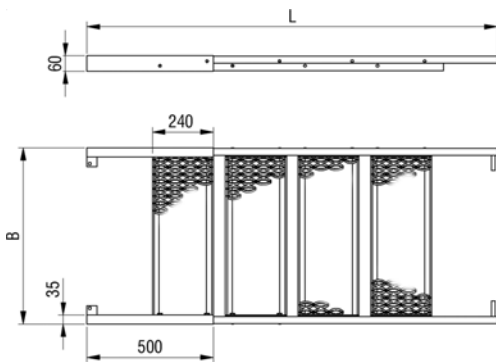

Treppe ausziehbar

Escabeau coulissant

	H ±5	B±5	L±5	St / Ma	kg	Art-Nr
feuerverzinkt / zingué au feu	1100-1250	705	2470	7	44	<a href="#">4 010 005</a>
feuerverzinkt / zingué au feu	950-1100	705	2185	6	38	<a href="#">4 010 006</a>
feuerverzinkt / zingué au feu	800-950	705	1900	5	32	<a href="#">4 010 007</a>
feuerverzinkt / zingué au feu	650-800	705	1615	4	26	<a href="#">4 010 008</a>
feuerverzinkt / zingué au feu	1100-1250	825	2470	7	48	<a href="#">4 010 009</a>
feuerverzinkt / zingué au feu	950-1100	825	2185	6	42	<a href="#">4 010 010</a>
feuerverzinkt / zingué au feu	800-950	825	1900	5	35	<a href="#">4 010 011</a>
feuerverzinkt / zingué au feu	650-800	825	1615	4	29	<a href="#">4 010 012</a>