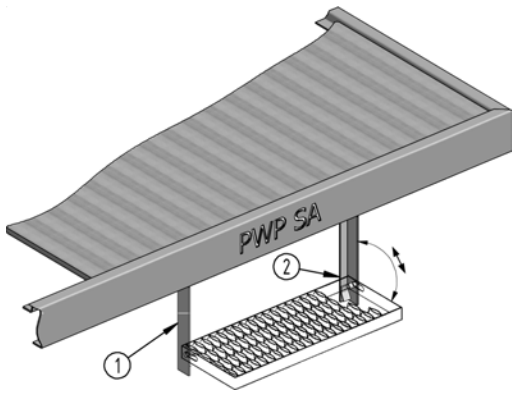

Rahmen für ausziehbare Treppe
Cadre pour escabeau coulissant

Zubehör für Kastenaufbauten
Accessoires pour caisses

Konsole

Console