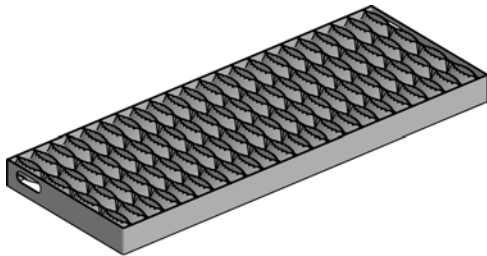

Zubehör für Kastenaufbauten
Accessoires pour caisses

Rahmen für ausziehbare Treppe
Cadre pour escabeau coulissant

Rahmen für ausziehbare Treppe
Cadre pour escabeau
coulissant

	B	kg	Art-Nr
feuerverzinkt / zingué au feu	710	12.400	4 011 005
feuerverzinkt / zingué au feu	830	12.800	4 011 009

Klappritte, die seitlich am Fahrzeug montiert werden müssen, müssen gesichert sein

Les marchepieds rabattables montés sur le côté du véhicule doivent être assurés

The folding bracket mounted on the side of the vehicle must be secured

Rahmen für ausziehbare Treppe
Cadre pour escabeau coulissant

Zubehör für Kastenaufbauten
Accessoires pour caisses

Konsole

Console

			kg	Art-Nr
①	feuerverzinkt / zingué au feu	links / gauche	1.000	4 020 021
②	feuerverzinkt / zingué au feu	rechts / droite	1.000	4 020 022