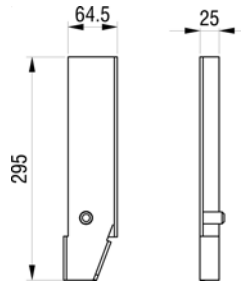

Klappritte, die seitlich am Fahrzeug montiert werden müssen, müssen gesichert sein

Les marchepieds rabattables montés sur le côté du véhicule doivent être assurés

The folding bracket mounted on the side of the vehicle must be secured

Rahmen für ausziehbare Treppe
Cadre pour escabeau coulissant

Zubehör für Kastenaufbauten
Accessoires pour caisses

Konsole

Console

			kg	Art-Nr
①	feuerverzinkt / zingué au feu	links / gauche	1.000	4 020 021
②	feuerverzinkt / zingué au feu	rechts / droite	1.000	4 020 022