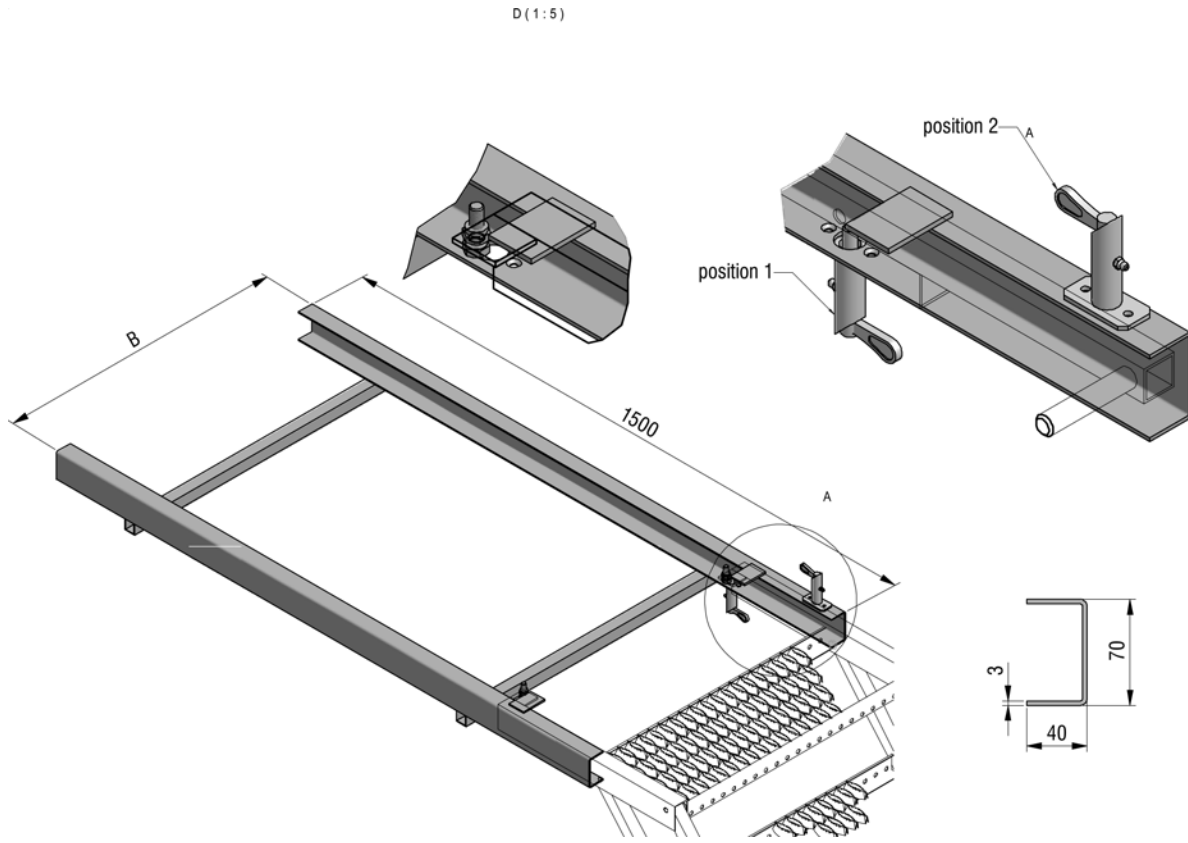

Zubehör für Kastenaufbauten
Accessoires pour caisses

Rahmen für ausziehbare Treppe
Cadre pour escabeau coulissant

Rahmen für ausziehbare Treppe
Cadre pour escabeau
coulissant

	B	kg	Art-Nr
feuerverzinkt / zingué au feu	710	12.400	4 011 005
feuerverzinkt / zingué au feu	830	12.800	4 011 009

Klappritte, die seitlich am Fahrzeug montiert werden müssen, müssen gesichert sein

Les marchepieds rabattables montés sur le côté du véhicule doivent être assurés

The folding bracket mounted on the side of the vehicle must be secured