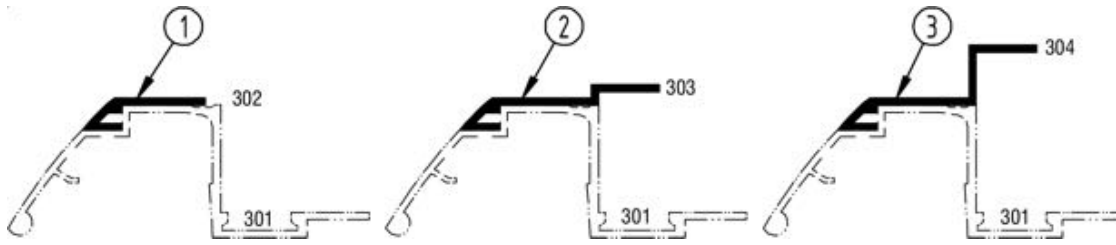

Palkit
Palkit

Europal 1

Dachabdeckprofil

Clef pavillon

Bezeichnung	Désignation		Art-Nr.
① Dachabdeckprofil standard	Clef pavillon	7000	3 011 302
② Dachabdeckprofil 30 mm	Clef pavillon 30mm	7500	3 011 303
③ Dachabdeckprofil 40 mm	Clef pavillon 40mm	7500	3 011 304