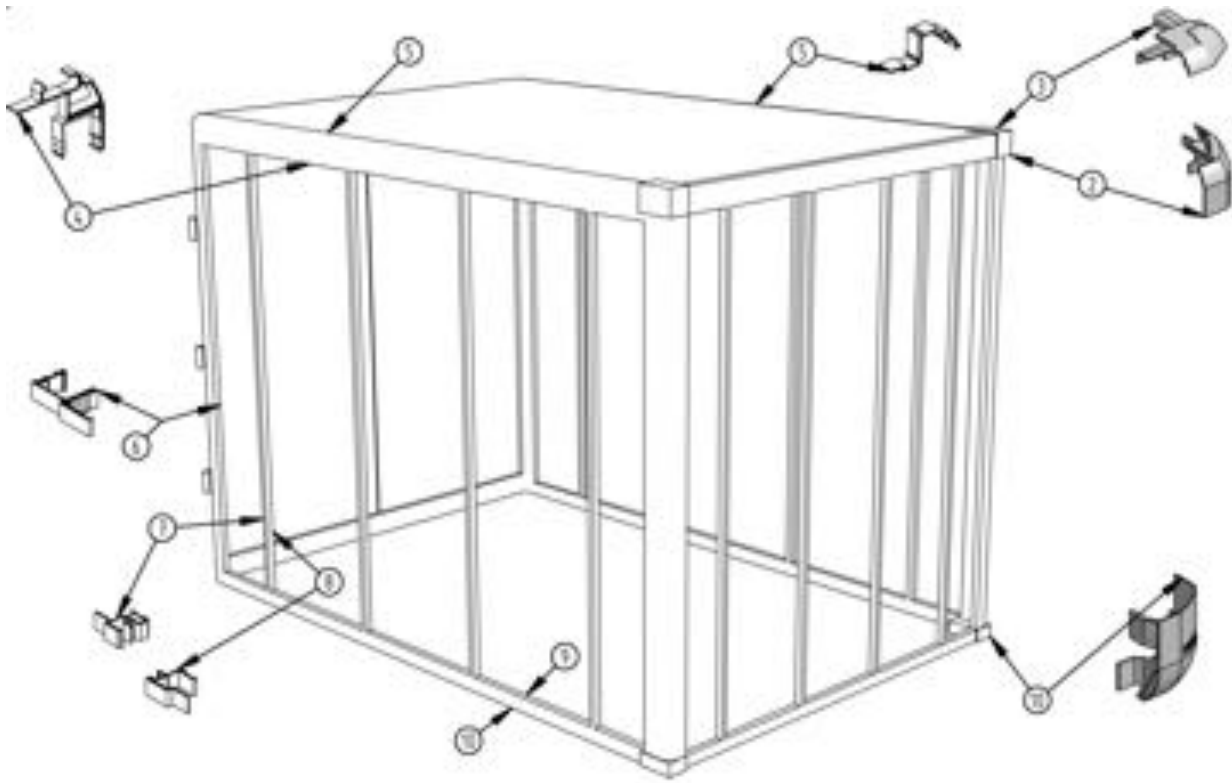

Palkit
Palkit

Europal 1

PALKIT

Palkit
Palkit

Europal 1

Bezeichnung	Désignation		kg	Art-Nr.
① Frontecke unten Alu	Coin face avant inférieur en alu	roh / brut	0.266	3 011 116
① Frontecke unten Alu	Coin face avant inférieur en alu	roh / brut	0.266	3 011 117
② Frontecke oben Alu	Coin avant supérieur en alu	roh / brut	0.168	3 011 118
② Frontecke oben Alu	Coin avant supérieur en alu	roh / brut	0.168	3 011 119
③ Dachecke links	Coin de pavillon gauche	roh / brut	0.182	3 011 114
③ Dachecke rechts	Coin de pavillon droit	roh / brut	0.182	3 011 115
④ Dachanschlussprofil	Brancard supérieur	Alu	7000	3 011 311
⑤ Dachgurtprofil	Brancard pavillon	Alu	6725	3 011 301
⑥ Seitenwand-Eckprofil hinten	Profil d'angle latéral, arrière	Alu		3 011 341
⑦ Wandpfostenprofil vorne	Profil montant intermédiaire avant	Alu		3 011 371
⑧ Wandpfostenprofil hinten	Profil montant intermédiaire arrière	Alu		3 011 372
⑨ Bodenrahmenprofil	Brancard inférieur	Alu	7000	3 011 321
⑩ Bodenrahmen-Abdeckprofil	Cache brancard inférieur	Alu	7000	3 011 322
⑪ Frontwand-Eckprofil	Profil d'angle montant avant	Alu	5200	3 011 331
⑫ Frontwand-Eckprofil CPS	Profil d'angle montant avant CPS	Alu	7000	3 011 332
⑬ Klemmprofil 30 mm	Profil de serrage 30 mm	Alu		3 011 364