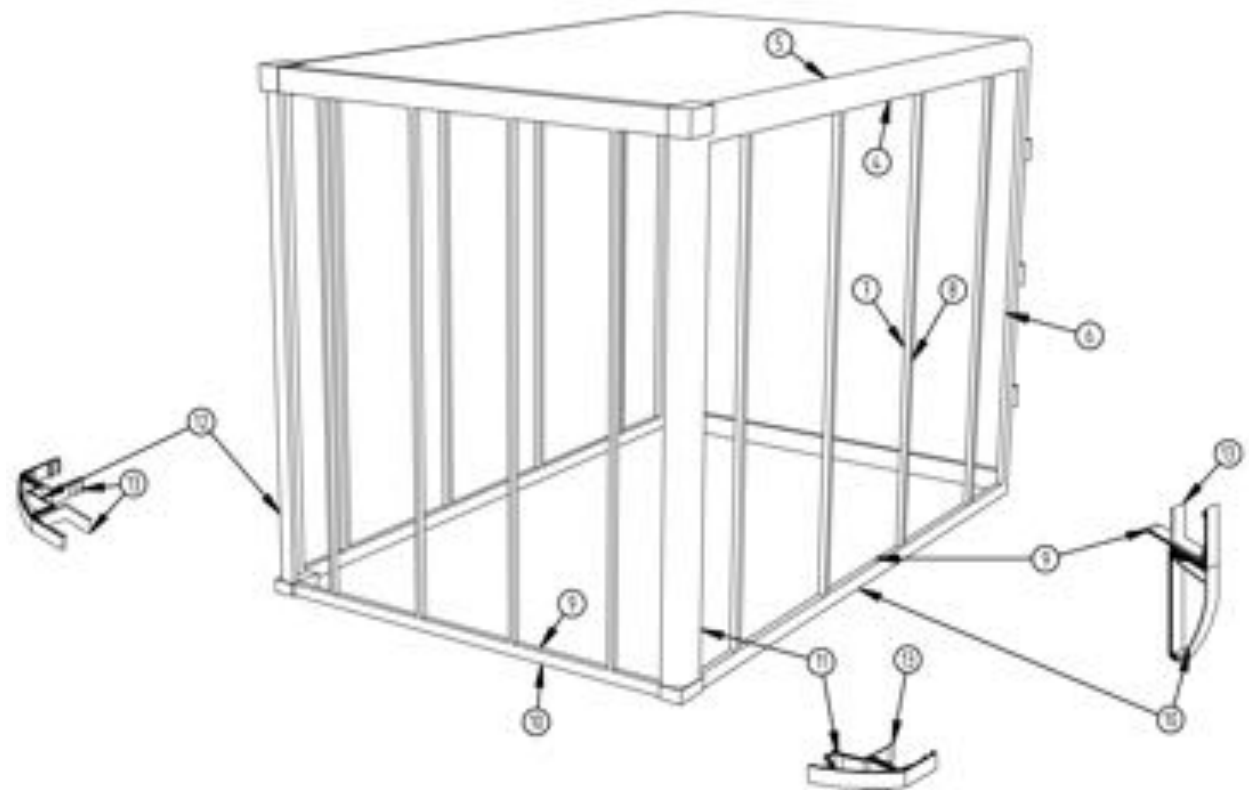

Palkit
Palkit

Europal 1

PALKIT

Palkit
Palkit

Europal 1

Bezeichnung	Désignation		kg	Art-Nr.
① Frontecke unten Alu	Coin face avant inférieur en alu	roh / brut	0.266	3 011 116
① Frontecke unten Alu	Coin face avant inférieur en alu	roh / brut	0.266	3 011 117
② Frontecke oben Alu	Coin avant supérieur en alu	roh / brut	0.168	3 011 118
② Frontecke oben Alu	Coin avant supérieur en alu	roh / brut	0.168	3 011 119
③ Dachecke links	Coin de pavillon gauche	roh / brut	0.182	3 011 114
③ Dachecke rechts	Coin de pavillon droit	roh / brut	0.182	3 011 115
④ Dachanschlussprofil	Brancard supérieur	Alu	7000	3 011 311
⑤ Dachgurtprofil	Brancard pavillon	Alu	6725	3 011 301
⑥ Seitenwand-Eckprofil hinten	Profil d'angle latéral, arrière	Alu		3 011 341
⑦ Wandpfostenprofil vorne	Profil montant intermédiaire avant	Alu		3 011 371
⑧ Wandpfostenprofil hinten	Profil montant intermédiaire arrière	Alu		3 011 372
⑨ Bodenrahmenprofil	Brancard inférieur	Alu	7000	3 011 321
⑩ Bodenrahmen-Abdeckprofil	Cache brancard inférieur	Alu	7000	3 011 322
⑪ Frontwand-Eckprofil	Profil d'angle montant avant	Alu	5200	3 011 331
⑫ Frontwand-Eckprofil CPS	Profil d'angle montant avant CPS	Alu	7000	3 011 332
⑬ Klemmprofil 30 mm	Profil de serrage 30 mm	Alu		3 011 364