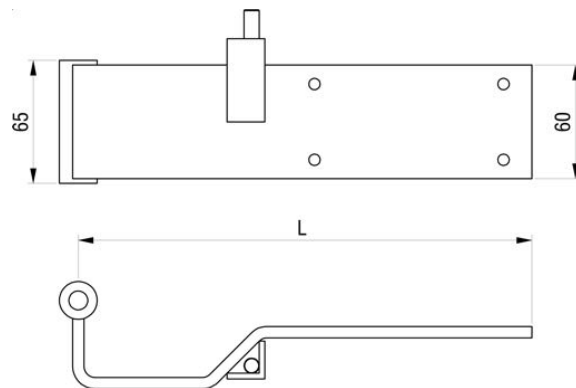

Dachanschlussprofil

Brancard supérieur

		Art-Nr.
Alu	7000	3 011 311

Hecktür-Scharnier

Charnière porte arrière

	kg	Art-Nr
roh / brute	0.625	3 011 104

Scharnierklappe

Charnière auvent

		L	kg	Art-Nr
roh / brute	links / gauche	240	0.985	3 011 203
roh / brute	rechts / droite	240	0.985	3 011 202
roh / brute	links / gauche	330	1.050	3 011 205
roh / brute	rechts / droite	330	1.050	3 011 206