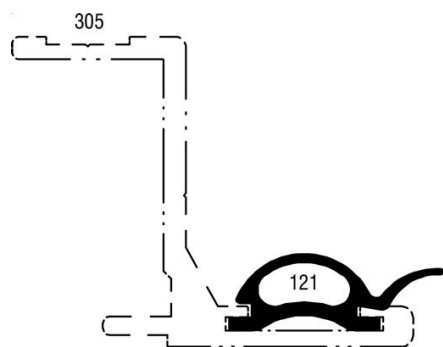

Türdichtung

Joint pour encadrement de porte

	L	Art-Nr
schwarz / noir	4200	3 011 121
	3700	3 011 121.1