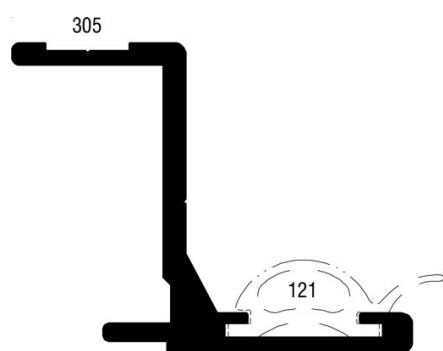

	L	Art-Nr
Alu	5200	3 011 331

Eckprofil vorn CPS Profil d'angle montant avant
CPS

	L	Art-Nr
Alu	7000	3 011 332

Türdichtung

Joint pour encadrement de porte

	L	Art-Nr
schwarz / noir	4200	3 011 121
	3700	3 011 121.1