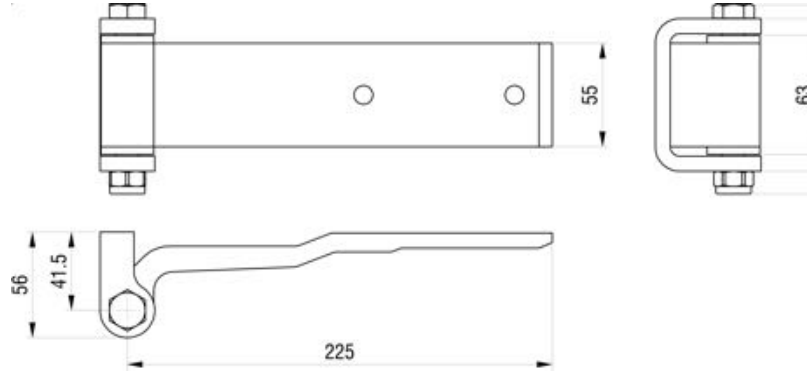

Europal 2

Palkit
Palkit

Klemmprofil

Montant intermédiaire

Art-Nr

3 011 572

Palkit
Palkit

Europal 2