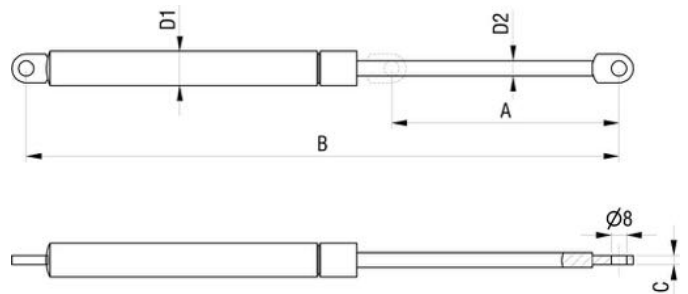

Gasdruckfeder   Ressort à gaz

	A	B	C	D1	D2	kg	Art-Nr
500 N	200	485	5	18	8	0.400	3 011 140
600 N	200	485	5	18	8	0.400	3 011 141
800 N	200	485	5	21	10	0.400	3 011 142
1000 N	200	485	5	21	10	0.400	3 011 143