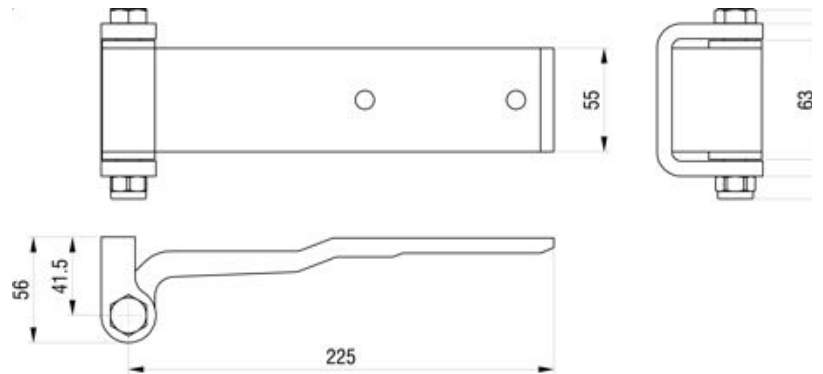

Hecktür-Scharnier