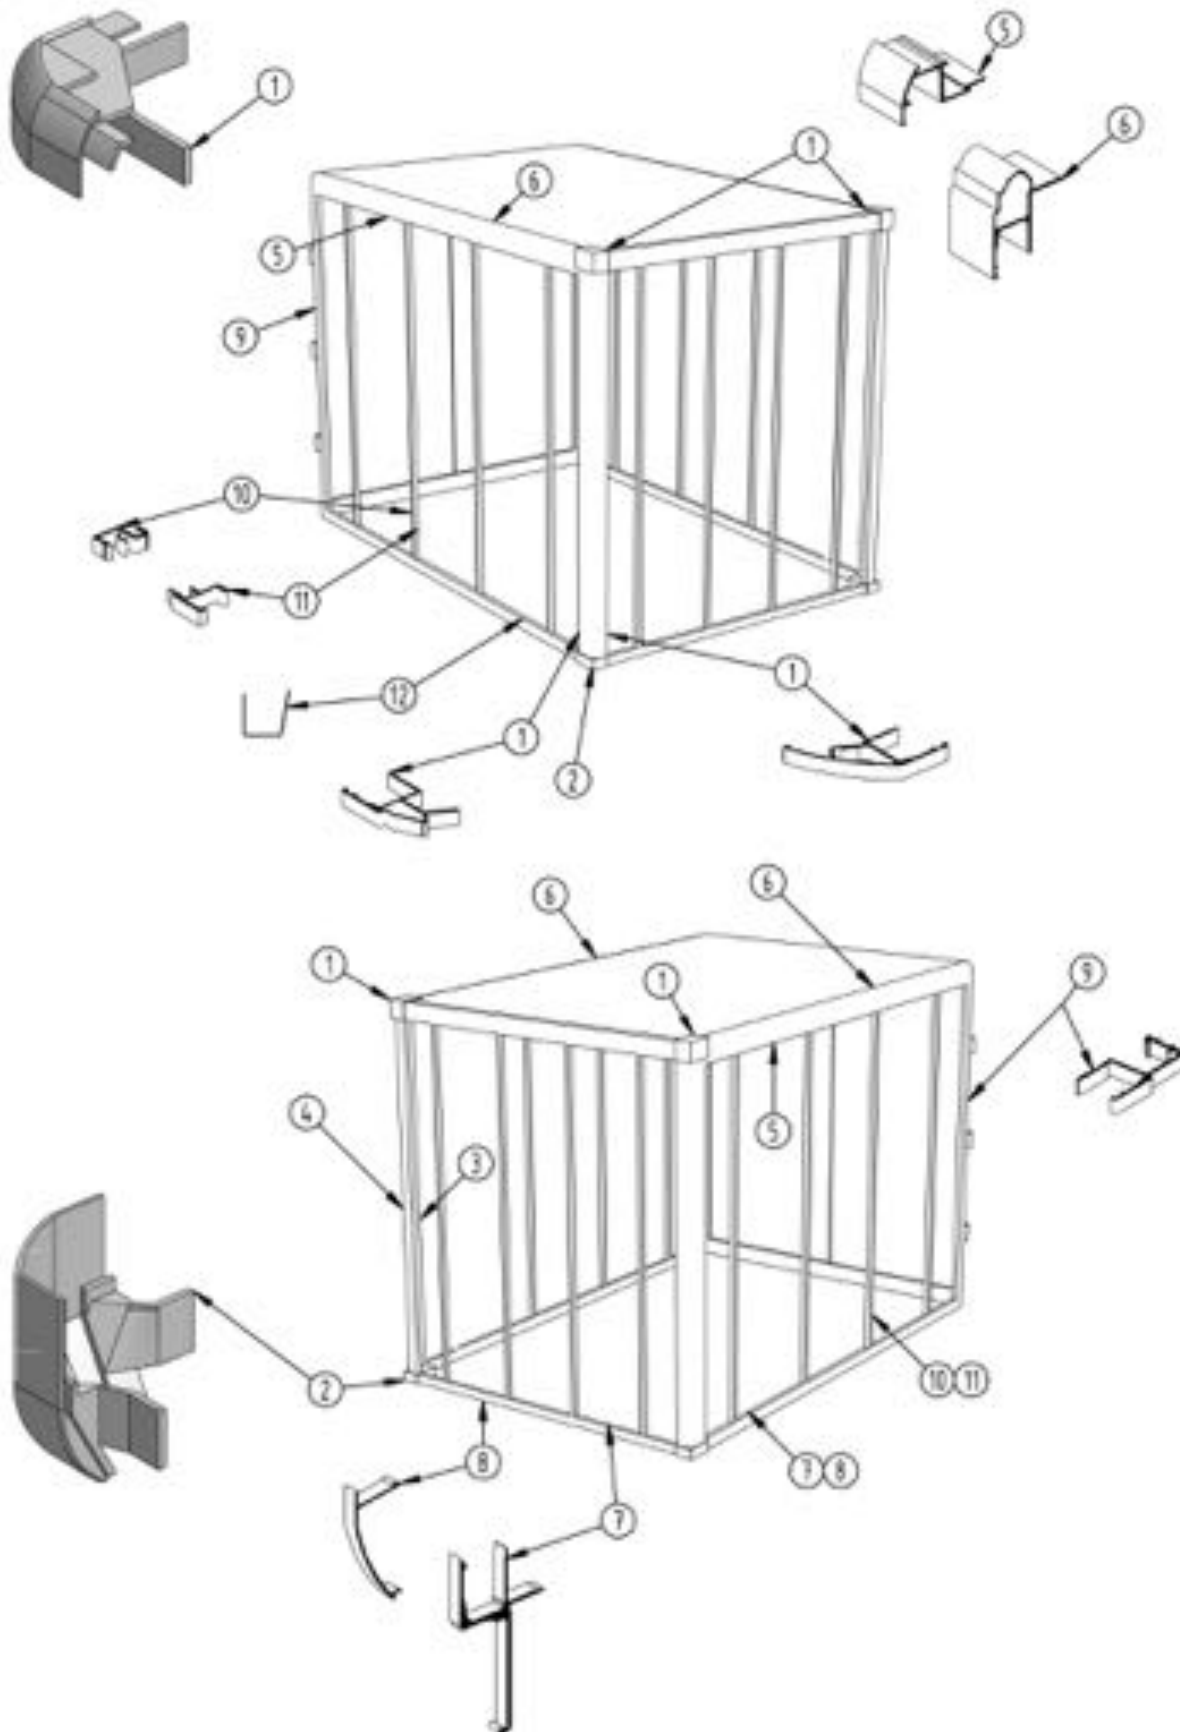

Palkit
Palkit

Europal 2

Bezeichnung	Désignation		kg	Art-Nr.
① Dachecke hinten	Coin de pavillon arrière	roh / brut		3 011 129
① Dachecke hinten	Coin de pavillon arrière	roh / brut		3 011 130
② Frontecke unten Alu	Coin face avant inférieur en alu	roh / brut	0.266	3 011 116
② Frontecke unten Alu	Coin face avant inférieur en alu	roh / brut	0.266	3 011 117
③ Eckkrüge Frontwand	Montant face avant	roh / brut		3 011 531
④ Eckkrüge Seitenwand vorne	Montant latéral avant	roh / brut		3 011 532
⑤ Dachgurtprofil	Profil d'entourage de pavillon	roh / brut		3 011 501
⑥ Dachanschlussprofil	Brancard supérieur	roh / brut		3 011 511
⑦ Bodenanschlussprofil	Brancard inférieur			3 011 325
⑧ Bodenrahmen-Abdeckprofil	Cache brancard inférieur	Alu	7000	3 011 322
⑨ Eckprofil Seitenwand hinten	Profil d'angle montant latéral arrière	Alu		3 011 346
⑩ Klemmprofil Zwischenwand	Montant intermédiaire	Alu / Aluminum		3 011 571
⑪ Klemmprofil Zwischenwand	Montant intermédiaire			3 011 572
⑫ Klemmprofil innen	Profil de serrage intérieur			3 011 365

Dachecke hinten

Coin supérieur

	Art-Nr.
roh / brut	3 011 129
roh / brut	3 011 130

Frontecke unten Alu

Coin avant inférieur en alu

	kg	Art-Nr.
roh / brut	0.266	3 011 116
roh / brut	0.266	3 011 117

Frontwand-Pfosten

Montant face avant

	Art-Nr.
roh / brut	3 011 531