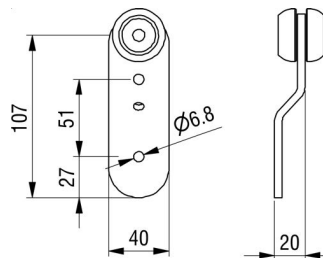

Option Sesam

Sesam
Sesam

Verbindung Endbalken "CONTACT"	Adaptateur linteau "CONTACT"		kg	Art-Nr.
			1.500	3 027 080

Bezeichnung	Désignation		kg	Art-Nr.
① Verbindung	Adaptateur		0.550	3 029 080
② Sechskantschraube DIN 931	Vis tête six pans DIN 931	verzinkt / zinguée M8x100 (8.8)	0.010	3 029 081
③ Flachrundschraube Vierkantansatz DIN 603	Boulons tête bombée avec collet carré DIN 603	verzinkt / zingué M8x25	0.003	2 019 714
④ Unterlegscheibe DIN 125	Rondelle DIN 125	verzinkt / zinguée M8	0.002	3 009 161
⑤ Sicherungsmutter DIN 985	Ecrou de sécurité DIN 985	verzinkt / zingué M8 (6.8)	0.005	5 518 210
⑥ Set Endbalken hinten	Set linteau arrière	2550	11.600	3 027 011

- pour
Alutrack

Art-Nr

3 9000.055.1

Planenroller

Galet de bâche

- für
Profil 32 988

- pour
Profil 32 988

kg
0.220

Art-Nr

3 059 057

Planenroller

Galet de bâche

- für
Profil 55 900

- pour
Profil 55 900

kg
0.250

Art-Nr