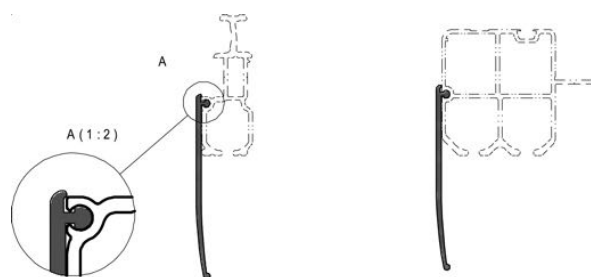

Bavette d'étanchéité

	L	Art-Nr
schwarz / noir	33000	3 001 587
grau / gris	33000	3 001 586

55 900

56 020

Profilabdichtung

Bavette d'étanchéité

	L	Art-Nr
schwarz / noir	18500	3 001 309

Schieberunge
Montant coulissant

Schieberunge
Montant coulissant