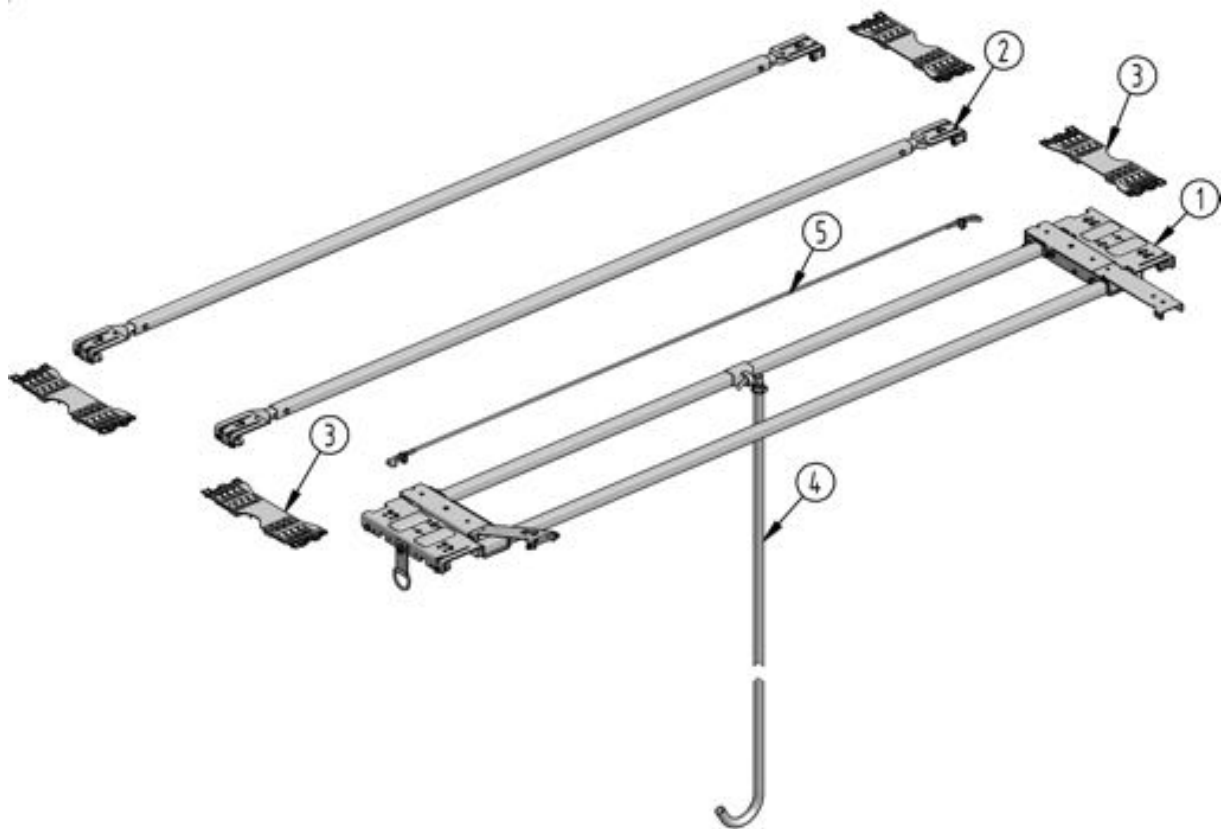

Sesam Dach
SesamToitSesam
Sesam

Sesam Slimliner

Sesam Slimliner

L	3 109 001	3 109 002	3 109 004	3 109 005	3 109 006	Art-Nr
4670	1	5	10	1	1	3 101 001
5360	1	6	12	1	1	3 101 002
6055	1	7	14	1	1	3 101 003
6745	1	8	16	1	1	3 101 004
7440	1	9	18	1	1	3 101 005
8130	1	10	20	1	1	3 101 006
8820	1	11	22	1	1	3 101 007
9515	1	12	24	1	1	3 101 008
10205	1	13	26	1	1	3 101 009
10900	1	14	28	1	1	3 101 010
11590	1	15	30	1	1	3 101 011
12280	1	16	32	1	1	3 101 012
12975	1	17	34	1	1	3 101 013
13665	1	18	36	1	1	3 101 014

Sesam
Sesam

Sesam Dach
SesamToit

Bezeichnung	Désignation	Art-Nr.
① Endlaufwagen	Chariot arrière	3 109 001
② Rollenwagen mit Spriegel	Chariot avec arceau	3 109 002
③ Gelenk	Compas	3 109 004
④ Zugstange 2400	Crochet d'entraînement 2400	3 109 005
⑤ Montagesatz Slimliner	Set de montage Slimliner	3 109 006

Option Sesam

Sesam
Sesam

Verbindung Endbalken "CONTACT"	Adaptateur linteau "CONTACT"		kg	Art-Nr.
			1.500	3 027 080

Bezeichnung	Désignation		kg	Art-Nr.
① Verbindung	Adaptateur		0.550	3 029 080
② Sechskantschraube DIN 931	Vis tête six pans DIN 931	verzinkt / zinguée M8x100 (8.8)	0.010	3 029 081
③ Flachrundschraube Vierkantansatz DIN 603	Boulons tête bombée avec collet carré DIN 603	verzinkt / zingué M8x25	0.003	2 019 714
④ Unterlegscheibe DIN 125	Rondelle DIN 125	verzinkt / zinguée M8	0.002	3 009 161
⑤ Sicherungsmutter DIN 985	Ecrou de sécurité DIN 985	verzinkt / zingué M8 (6.8)	0.005	5 518 210
⑥ Set Endbalken hinten	Set linteau arrière	2550	11.600	3 027 011

Verbindung Endbalken "CONTACT"	Adaptateur linteau "CONTACT"		kg	Art-Nr.
			0.550	3 029 080

Option Dach
Option Toit

Planenroller
Galet de bâche

Rungenlaufwagen

Chariot coulissant pour montant

- für
Alutrack