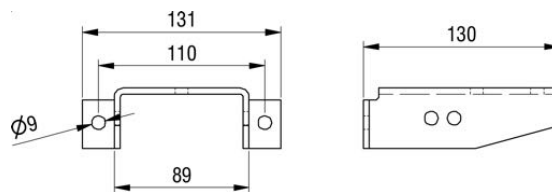

Sesam Dach
SesamToitSesam
Sesam

Sesam Slimliner

Sesam Slimliner

L	3 109 001	3 109 002	3 109 004	3 109 005	3 109 006	Art-Nr
4670	1	5	10	1	1	3 101 001
5360	1	6	12	1	1	3 101 002
6055	1	7	14	1	1	3 101 003
6745	1	8	16	1	1	3 101 004
7440	1	9	18	1	1	3 101 005
8130	1	10	20	1	1	3 101 006
8820	1	11	22	1	1	3 101 007
9515	1	12	24	1	1	3 101 008
10205	1	13	26	1	1	3 101 009
10900	1	14	28	1	1	3 101 010
11590	1	15	30	1	1	3 101 011
12280	1	16	32	1	1	3 101 012
12975	1	17	34	1	1	3 101 013
13665	1	18	36	1	1	3 101 014

Sesam
Sesam

Sesam Dach
SesamToit

Bezeichnung	Désignation	Art-Nr.
① Endlaufwagen	Chariot arrière	3 109 001
② Rollenwagen mit Spriegel	Chariot avec arceau	3 109 002
③ Gelenk	Compas	3 109 004
④ Zugstange 2400	Crochet d'entraînement 2400	3 109 005
⑤ Montagesatz Slimliner	Set de montage Slimliner	3 109 006

Option Sesam

Sesam
Sesam

Verbindung Endbalken "CONTACT"	Adaptateur linteau "CONTACT"		kg	Art-Nr.
			1.500	3 027 080

Bezeichnung	Désignation		kg	Art-Nr.
① Verbindung	Adaptateur		0.550	3 029 080
② Sechskantschraube DIN 931	Vis tête six pans DIN 931	verzinkt / zinguée M8x100 (8.8)	0.010	3 029 081
③ Flachrundschraube Vierkantansatz DIN 603	Boulons tête bombée avec collet carré DIN 603	verzinkt / zingué M8x25	0.003	2 019 714
④ Unterlegscheibe DIN 125	Rondelle DIN 125	verzinkt / zinguée M8	0.002	3 009 161
⑤ Sicherungsmutter DIN 985	Ecrou de sécurité DIN 985	verzinkt / zingué M8 (6.8)	0.005	5 518 210
⑥ Set Endbalken hinten	Set linteau arrière	2550	11.600	3 027 011