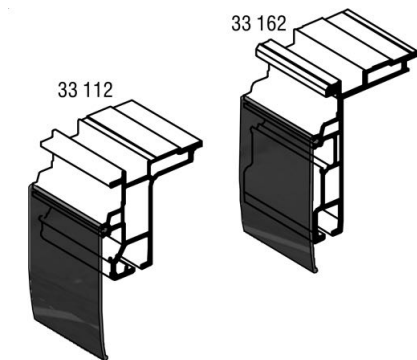

3 009 303

Planenroller
Galet de bâcheOption Dach
Option Toit

Planenroller

- für
Profil 33 112
Profil 33 162

Galet de bâche

- pour
Profil 33 112
Profil 33 162

	kg	Art-Nr
	0.180	3 001 585

Option Dach
Option Toit

Profilabdichtung
Protection caoutchouc

32 988

Profilabdichtung

Bavette d'étanchéité

	L	Art-Nr
grau / gris	14000	3 001 306
grau / gris	33000	3 001 303
schwarz / noir		3 001 305

33 112

33 162

Profilabdichtung