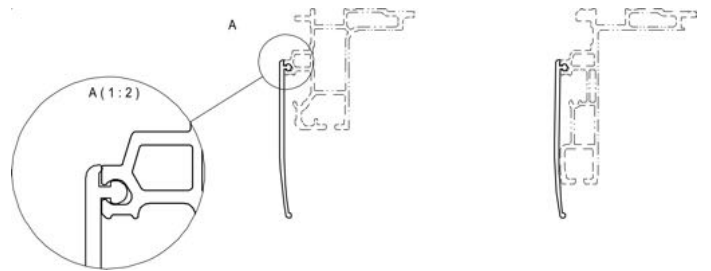

L	Art-Nr
schwarz / noir	33000	3 001 587
grau / gris	33000	3 001 586