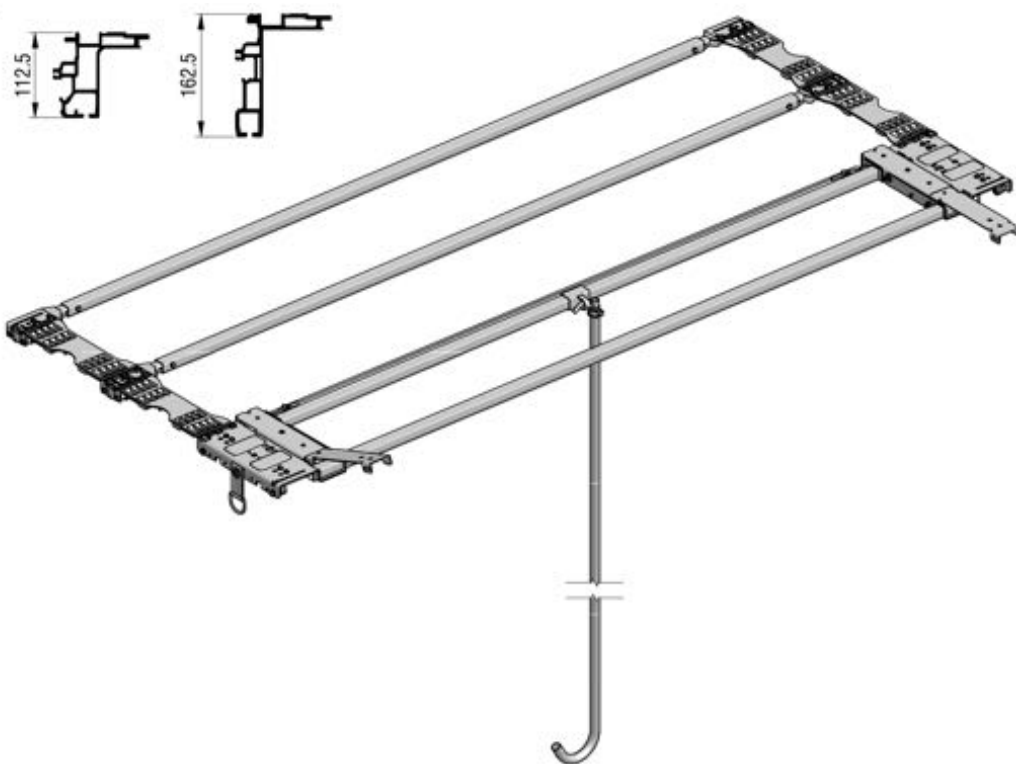

Sesam Dach
SesamToitSesam
Sesam

Sesam Slimliner

Sesam Slimliner

L	3 109 001	3 109 002	3 109 004	3 109 005	3 109 006	Art-Nr
4670	1	5	10	1	1	3 101 001
5360	1	6	12	1	1	3 101 002
6055	1	7	14	1	1	3 101 003
6745	1	8	16	1	1	3 101 004
7440	1	9	18	1	1	3 101 005
8130	1	10	20	1	1	3 101 006
8820	1	11	22	1	1	3 101 007
9515	1	12	24	1	1	3 101 008
10205	1	13	26	1	1	3 101 009
10900	1	14	28	1	1	3 101 010
11590	1	15	30	1	1	3 101 011
12280	1	16	32	1	1	3 101 012
12975	1	17	34	1	1	3 101 013
13665	1	18	36	1	1	3 101 014

Sesam
Sesam

Sesam Dach
SesamToit

Bezeichnung	Désignation	Art-Nr.
① Endlaufwagen	Chariot arrière	3 109 001
② Rollenwagen mit Spriegel	Chariot avec arceau	3 109 002
③ Gelenk	Compas	3 109 004
④ Zugstange 2400	Crochet d'entraînement 2400	3 109 005
⑤ Montagesatz Slimliner	Set de montage Slimliner	3 109 006

Option Sesam

Sesam
Sesam

Verbindung Endbalken "CONTACT"	Adaptateur linteau "CONTACT"		kg	Art-Nr.
			1.500	3 027 080

Bezeichnung	Désignation		kg	Art-Nr.
① Verbindung	Adaptateur		0.550	3 029 080
② Sechskantschraube DIN 931	Vis tête six pans DIN 931	verzinkt / zinguée M8x100 (8.8)	0.010	3 029 081
③ Flachrundschraube Vierkantansatz DIN 603	Boulons tête bombée avec collet carré DIN 603	verzinkt / zingué M8x25	0.003	2 019 714
④ Unterlegscheibe DIN 125	Rondelle DIN 125	verzinkt / zinguée M8	0.002	3 009 161
⑤ Sicherungsmutter DIN 985	Ecrou de sécurité DIN 985	verzinkt / zingué M8 (6.8)	0.005	5 518 210
⑥ Set Endbalken hinten	Set linteau arrière	2550	11.600	3 027 011

Verbindung Endbalken "CONTACT"	Adaptateur linteau "CONTACT"		kg	Art-Nr.
			0.550	3 029 080

Option Dach
Option Toit

Planenroller
Galet de bâche

Rungenlaufwagen

Chariot coulissant pour montant

- für
Alutrack