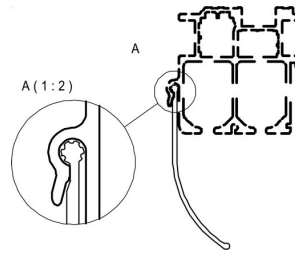

3 009 303

Planenroller
Galet de bâcheOption Dach
Option Toit

Planenroller

- für
Profil 33 112
Profil 33 162

Galet de bâche

- pour
Profil 33 112
Profil 33 162

	kg	Art-Nr
	0.180	3 001 585

Option Dach
Option Toit

Profilabdichtung
Protection caoutchouc

32 988

Profilabdichtung

Bavette d'étanchéité

	L	Art-Nr
grau / gris	14000	3 001 306
grau / gris	33000	3 001 303
schwarz / noir		3 001 305

33 112

33 162

Profilabdichtung