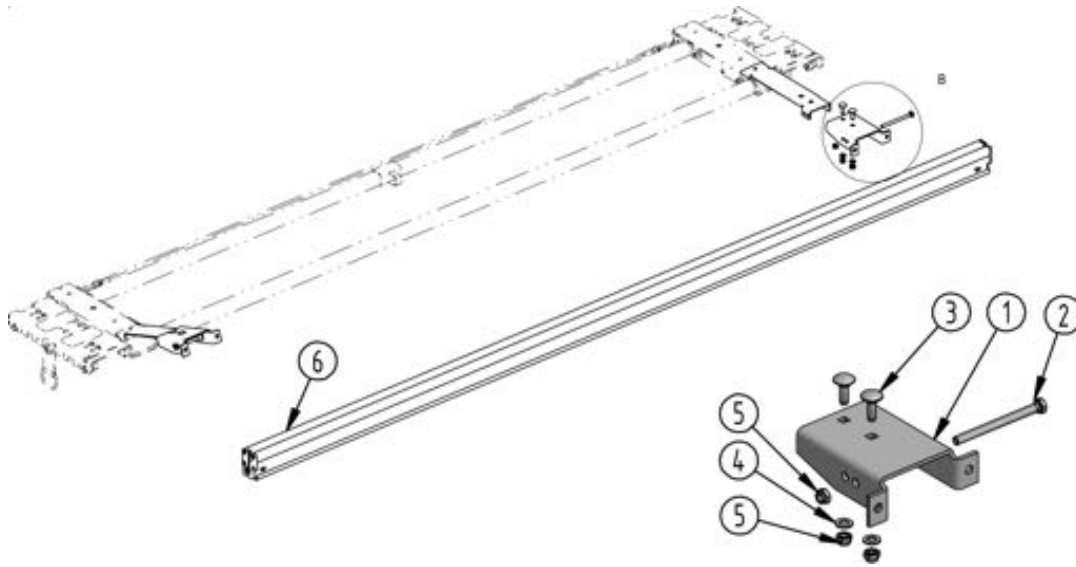

Sesam
Sesam

Sesam Dach
SesamToit

Bezeichnung	Désignation	Art-Nr.
① Endlaufwagen	Chariot arrière	3 109 001
② Rollenwagen mit Spriegel	Chariot avec arceau	3 109 002
③ Gelenk	Compas	3 109 004
④ Zugstange 2400	Crochet d'entraînement 2400	3 109 005
⑤ Montagesatz Slimliner	Set de montage Slimliner	3 109 006

Option Sesam

Sesam
Sesam

Verbindung Endbalken "CONTACT"	Adaptateur linteau "CONTACT"		kg	Art-Nr.
			1.500	3 027 080

Bezeichnung	Désignation		kg	Art-Nr.
① Verbindung	Adaptateur		0.550	3 029 080
② Sechskantschraube DIN 931	Vis tête six pans DIN 931	verzinkt / zinguée M8x100 (8.8)	0.010	3 029 081
③ Flachrundschraube Vierkantansatz DIN 603	Boulons tête bombée avec collet carré DIN 603	verzinkt / zingué M8x25	0.003	2 019 714
④ Unterlegscheibe DIN 125	Rondelle DIN 125	verzinkt / zinguée M8	0.002	3 009 161
⑤ Sicherungsmutter DIN 985	Ecrou de sécurité DIN 985	verzinkt / zingué M8 (6.8)	0.005	5 518 210
⑥ Set Endbalken hinten	Set linteau arrière	2550	11.600	3 027 011

Verbindung Endbalken "CONTACT"	Adaptateur linteau "CONTACT"		kg	Art-Nr.
			0.550	3 029 080

Option Dach
Option Toit

Planenroller
Galet de bâche

Rungenlaufwagen

Chariot coulissant pour montant

- für
Alutrack