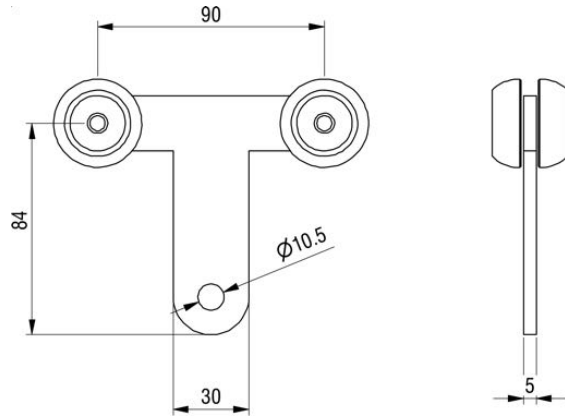

Option Dach
Option Toit

Planenroller
Galet de bâche

Rungenlaufwagen

Chariot coulissant pour montant

- für
Alutrack

- pour
Alutrack

Art-Nr

3 9000.055.1