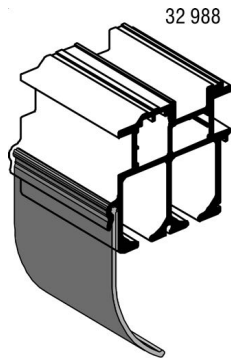

Art-Nr

3 059 057

Planenroller

Galet de bâche

- für
Profil 55 900

- pour
Profil 55 900

kg
0.250

Art-Nr

3 009 303

Planenroller
Galet de bâcheOption Dach
Option Toit

Planenroller

- für
Profil 33 112
Profil 33 162

Galet de bâche

- pour
Profil 33 112
Profil 33 162

	kg	Art-Nr
	0.180	3 001 585

Option Dach
Option Toit

Profilabdichtung
Protection caoutchouc

32 988

Profilabdichtung

Bavette d'étanchéité

	L	Art-Nr
grau / gris	14000	3 001 306
grau / gris	33000	3 001 303
schwarz / noir		3 001 305

33 112

33 162

Profilabdichtung