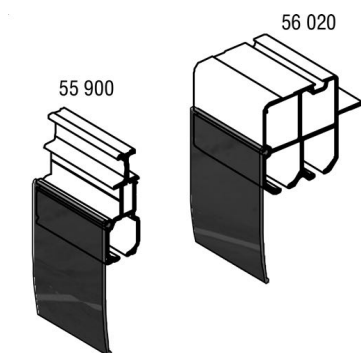

55 900

56 020

Profilabdichtung

Bavette d'étanchéité