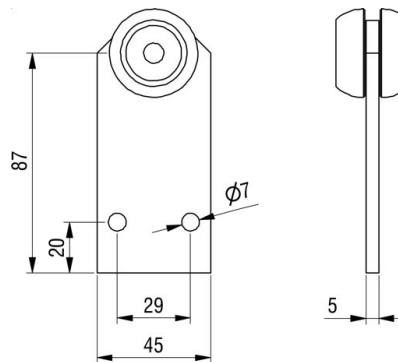

Option Sesam

Sesam
Sesam

Verbindung Endbalken "CONTACT"	Adaptateur linteau "CONTACT"		kg	Art-Nr.
			1.500	3 027 080

Bezeichnung	Désignation		kg	Art-Nr.
① Verbindung	Adaptateur		0.550	3 029 080
② Sechskantschraube DIN 931	Vis tête six pans DIN 931	verzinkt / zinguée M8x100 (8.8)	0.010	3 029 081
③ Flachrundschraube Vierkantansatz DIN 603	Boulons tête bombée avec collet carré DIN 603	verzinkt / zingué M8x25	0.003	2 019 714
④ Unterlegscheibe DIN 125	Rondelle DIN 125	verzinkt / zinguée M8	0.002	3 009 161
⑤ Sicherungsmutter DIN 985	Ecrou de sécurité DIN 985	verzinkt / zingué M8 (6.8)	0.005	5 518 210
⑥ Set Endbalken hinten	Set linteau arrière	2550	11.600	3 027 011

Verbindung Endbalken "CONTACT"	Adaptateur linteau "CONTACT"		kg	Art-Nr.
			0.550	3 029 080

Option Dach
Option Toit

Planenroller
Galet de bâche

Rungenlaufwagen

Chariot coulissant pour montant

- für
Alutrack

- pour
Alutrack

Art-Nr

3 9000.055.1

Planenroller

Galet de bâche

- für
Profil 32 988

- pour
Profil 32 988

kg
0.220