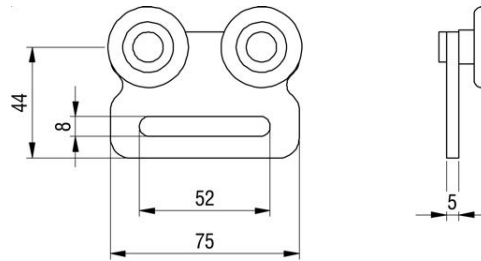

Art-Nr

3 059 057

Planenroller

Galet de bâche

- für
Profil 55 900

- pour
Profil 55 900

kg
0.250

Art-Nr

3 009 303

Planenroller
Galet de bâcheOption Dach
Option Toit

Planenroller

- für
Profil 33 112
Profil 33 162

Galet de bâche

- pour
Profil 33 112
Profil 33 162

	kg	Art-Nr
	0.180	3 001 585

Option Dach
Option Toit