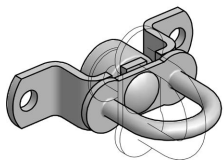

TIR Krampe  
Pontet TIR

TIR Krampe  
Pontet TIR

TIR Krampe klappbar

Pontet TIR rabattable

	A	B	C	D	kg	Art-Nr
verzinkt / zingué	37	21	51	29	0.052	2 018 010
verzinkt / zingué	45	21	59	29	0.056	2 018 011

TIR Krampe klappbar

Pontet TIR rabattable

	kg	Art-Nr
verzinkt / zingué	0.046	2 018 012

TIR Krampe drehbar

Pontet TIR rotatif

	kg	Art-Nr
verzinkt / zingué	0.050	2 018 020

TIR Krampe  
Pontet TIR

TIR Krampe  
Pontet TIR

TIR Krampe drehbar  
und klappbar

Pontet TIR rotatif et  
rabattable

	kg	Art-Nr
verzinkt / zingué	0.052	2 018 021

TIR Krampe drehbar  
und klappbar

Pontet TIR rotatif et  
rabattable

	kg	Art-Nr
verzinkt / zingué	0.055	2 018 022

TIR Krampe

Pontet TIR