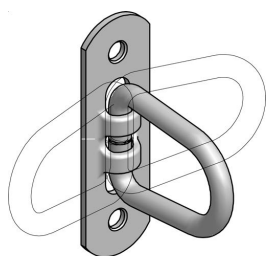

TIR Krampe  
Pontet TIR

TIR Krampe  
Pontet TIR

TIR Krampe klappbar

Pontet TIR rabattable

	A	B	C	D	kg	Art-Nr
verzinkt / zingué	37	21	51	29	0.052	2 018 010
verzinkt / zingué	45	21	59	29	0.056	2 018 011

TIR Krampe klappbar

Pontet TIR rabattable

	kg	Art-Nr
verzinkt / zingué	0.046	2 018 012

TIR Krampe drehbar

Pontet TIR rotatif

	kg	Art-Nr
verzinkt / zingué	0.050	2 018 020

TIR Krampe  
Pontet TIR

TIR Krampe  
Pontet TIR

TIR Krampe drehbar  
und klappbar