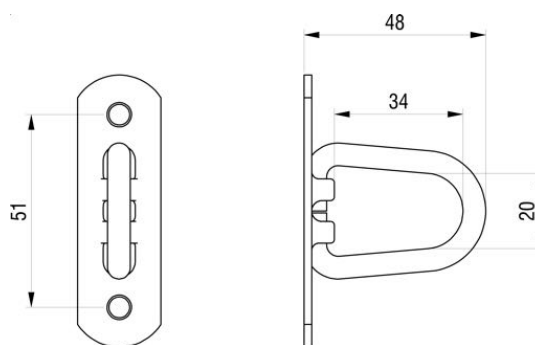

TIR Krampe  
Pontet TIR

TIR Krampe  
Pontet TIR

TIR Krampe klappbar

Pontet TIR rabattable

	A	B	C	D	kg	Art-Nr
verzinkt / zingué	37	21	51	29	0.052	2 018 010
verzinkt / zingué	45	21	59	29	0.056	2 018 011

TIR Krampe klappbar

Pontet TIR rabattable

	kg	Art-Nr
verzinkt / zingué	0.046	2 018 012

TIR Krampe drehbar

Pontet TIR rotatif

	kg	Art-Nr
verzinkt / zingué	0.050	2 018 020

TIR Krampe  
Pontet TIR

TIR Krampe  
Pontet TIR

TIR Krampe drehbar  
und klappbar

Pontet TIR rotatif et  
rabattable

	kg	Art-Nr
verzinkt / zingué	0.052	2 018 021

TIR Krampe drehbar  
und klappbar

Pontet TIR rotatif et  
rabattable

	kg	Art-Nr
verzinkt / zingué	0.055	2 018 022

TIR Krampe

Pontet TIR