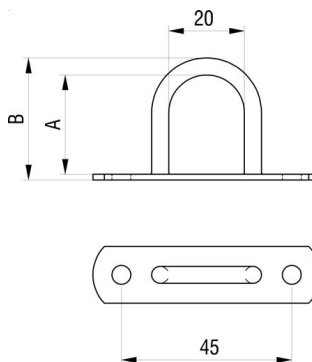

Pontet TIR rotatif et  
rabattable

	kg	Art-Nr
verzinkt / zingué	0.052	2 018 021

TIR Krampe drehbar  
und klappbar

Pontet TIR rotatif et  
rabattable

	kg	Art-Nr
verzinkt / zingué	0.055	2 018 022

TIR Krampe

Pontet TIR

	A	B	kg	Art-Nr
verzinkt / zingué	21	30	0.035	2 018 028
verzinkt / zingué	30	39	0.040	2 018 032
verzinkt / zingué	39	47	0.044	2 018 040

TIR Krampe  
Pontet TIR

TIR Krampe  
Pontet TIR

TIR Krampe

Pontet TIR