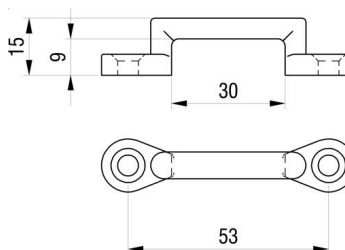

TIR Krampe

Pontet TIR

	kg	Art-Nr
verzinkt / zinguée	0.023	2 019 014