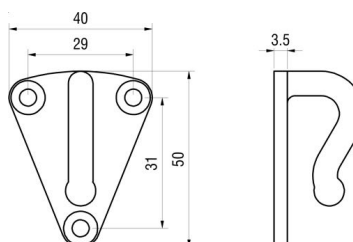

	A	B	kg	Art-Nr
verzinkt / zingué	21	30	0.035	2 018 028
verzinkt / zingué	30	39	0.040	2 018 032
verzinkt / zingué	39	47	0.044	2 018 040

TIR Krampe  
Pontet TIR

TIR Krampe  
Pontet TIR

TIR Krampe

Pontet TIR

	A	B	kg	Art-Nr
verzinkt / zingué	20	26	0.017	2 018 042
verzinkt / zingué	25	31	0.020	2 018 041

TIR Krampe

Pontet TIR

	kg	Art-Nr
verzinkt / zinguée	0.023	2 019 014

Planenkrampe

Pontet pour bâche

	kg	Art-Nr
feuerverzinkt / zingué au feu	0.023	2 018 090