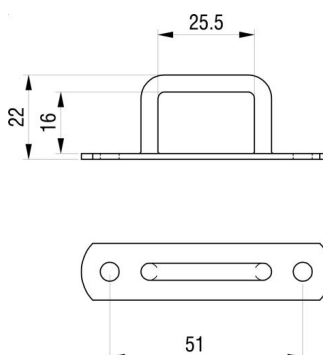

TIR Krampe

Pontet TIR

	A	B	kg	Art-Nr
verzinkt / zingué	20	26	0.017	2 018 042
verzinkt / zingué	25	31	0.020	2 018 041