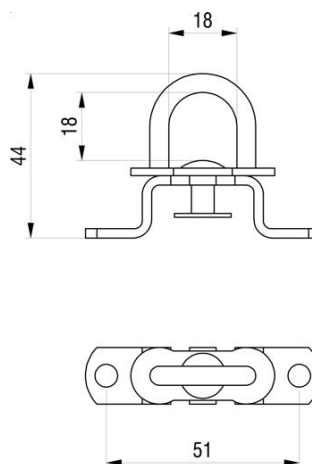

TIR Krampe  
Pontet TIR

TIR Krampe  
Pontet TIR

TIR Krampe klappbar

Pontet TIR rabattable

	A	B	C	D	kg	Art-Nr
verzinkt / zingué	37	21	51	29	0.052	2 018 010
verzinkt / zingué	45	21	59	29	0.056	2 018 011

TIR Krampe klappbar

Pontet TIR rabattable

	kg	Art-Nr
verzinkt / zingué	0.046	2 018 012

TIR Krampe drehbar

Pontet TIR rotatif

	kg	Art-Nr
verzinkt / zingué	0.050	2 018 020

TIR Krampe  
Pontet TIR

TIR Krampe  
Pontet TIR

TIR Krampe drehbar  
und klappbar