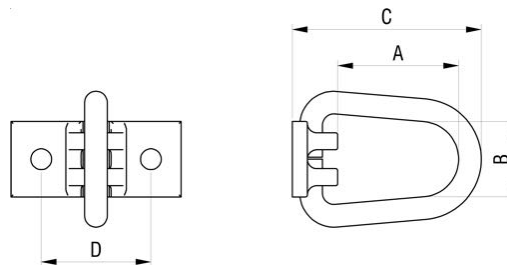

TIR Krampe  
Pontet TIR

TIR Krampe  
Pontet TIR

TIR Krampe klappbar

Pontet TIR rabattable

	A	B	C	D	kg	Art-Nr
verzinkt / zingué	37	21	51	29	0.052	2 018 010
verzinkt / zingué	45	21	59	29	0.056	2 018 011

TIR Krampe klappbar

Pontet TIR rabattable

	kg	Art-Nr
verzinkt / zingué	0.046	2 018 012

TIR Krampe drehbar

Pontet TIR rotatif

	kg	Art-Nr
verzinkt / zingué	0.050	2 018 020

TIR Krampe  
Pontet TIR

TIR Krampe  
Pontet TIR

TIR Krampe drehbar  
und klappbar