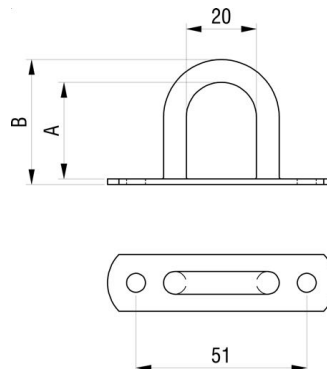

Pontet TIR rotatif et  
rabattable

	kg	Art-Nr
verzinkt / zingué	0.052	2 018 021

TIR Krampe drehbar  
und klappbar

Pontet TIR rotatif et  
rabattable

	kg	Art-Nr
verzinkt / zingué	0.055	2 018 022

TIR Krampe

Pontet TIR

	A	B	kg	Art-Nr
verzinkt / zingué	21	30	0.035	2 018 028
verzinkt / zingué	30	39	0.040	2 018 032
verzinkt / zingué	39	47	0.044	2 018 040

TIR Krampe  
Pontet TIR

TIR Krampe  
Pontet TIR

TIR Krampe

Pontet TIR