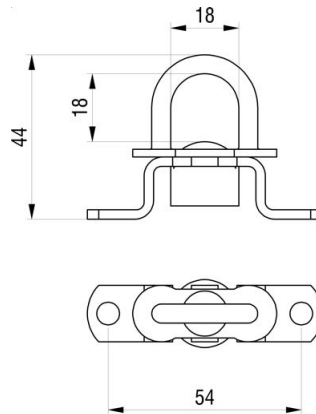

TIR Krampe  
Pontet TIR

TIR Krampe  
Pontet TIR

TIR Krampe klappbar

Pontet TIR rabattable

	A	B	C	D	kg	Art-Nr
verzinkt / zingué	37	21	51	29	0.052	2 018 010
verzinkt / zingué	45	21	59	29	0.056	2 018 011

TIR Krampe klappbar

Pontet TIR rabattable

	kg	Art-Nr
verzinkt / zingué	0.046	2 018 012

TIR Krampe drehbar

Pontet TIR rotatif

	kg	Art-Nr
verzinkt / zingué	0.050	2 018 020

TIR Krampe  
Pontet TIR

TIR Krampe  
Pontet TIR

TIR Krampe drehbar  
und klappbar

Pontet TIR rotatif et  
rabattable

	kg	Art-Nr
verzinkt / zingué	0.052	2 018 021

TIR Krampe drehbar  
und klappbar

Pontet TIR rotatif et  
rabattable

	kg	Art-Nr
verzinkt / zingué	0.055	2 018 022

TIR Krampe

Pontet TIR