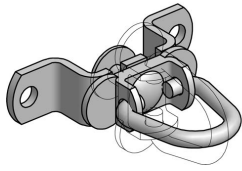

TIR Krampe  
Pontet TIR

TIR Krampe  
Pontet TIR

TIR Krampe klappbar

Pontet TIR rabattable

	A	B	C	D	kg	Art-Nr
verzinkt / zingué	37	21	51	29	0.052	2 018 010
verzinkt / zingué	45	21	59	29	0.056	2 018 011

TIR Krampe klappbar

Pontet TIR rabattable

	kg	Art-Nr
verzinkt / zingué	0.046	2 018 012

TIR Krampe drehbar

Pontet TIR rotatif

	kg	Art-Nr
verzinkt / zingué	0.050	2 018 020

TIR Krampe  
Pontet TIR

TIR Krampe  
Pontet TIR

TIR Krampe drehbar  
und klappbar

Pontet TIR rotatif et  
rabattable

	kg	Art-Nr
verzinkt / zingué	0.052	2 018 021

TIR Krampe drehbar  
und klappbar

Pontet TIR rotatif et  
rabattable

	kg	Art-Nr
verzinkt / zingué	0.055	2 018 022

TIR Krampe

Pontet TIR