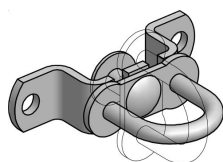

TIR Krampe  
Pontet TIR

TIR Krampe  
Pontet TIR

TIR Krampe klappbar

Pontet TIR rabattable

	A	B	C	D	kg	Art-Nr
verzinkt / zingué	37	21	51	29	0.052	2 018 010
verzinkt / zingué	45	21	59	29	0.056	2 018 011

TIR Krampe klappbar

Pontet TIR rabattable

	kg	Art-Nr
verzinkt / zingué	0.046	2 018 012

TIR Krampe drehbar

Pontet TIR rotatif

	kg	Art-Nr
verzinkt / zingué	0.050	2 018 020

TIR Krampe  
Pontet TIR

TIR Krampe  
Pontet TIR

TIR Krampe drehbar  
und klappbar

Pontet TIR rotatif et  
rabattable

	kg	Art-Nr
verzinkt / zingué	0.052	2 018 021

TIR Krampe drehbar  
und klappbar

Pontet TIR rotatif et  
rabattable

	kg	Art-Nr
verzinkt / zingué	0.055	2 018 022

TIR Krampe

Pontet TIR