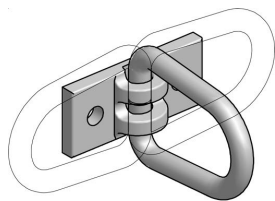

TIR Krampe  
Pontet TIR

TIR Krampe  
Pontet TIR

TIR Krampe klappbar

Pontet TIR rabattable

	A	B	C	D	kg	Art-Nr
verzinkt / zingué	37	21	51	29	0.052	2 018 010
verzinkt / zingué	45	21	59	29	0.056	2 018 011

TIR Krampe klappbar

Pontet TIR rabattable

	kg	Art-Nr
verzinkt / zingué	0.046	2 018 012

TIR Krampe drehbar

Pontet TIR rotatif

	kg	Art-Nr
verzinkt / zingué	0.050	2 018 020

TIR Krampe  
Pontet TIR

TIR Krampe  
Pontet TIR

TIR Krampe drehbar  
und klappbar

Pontet TIR rotatif et  
rabattable

	kg	Art-Nr
verzinkt / zingué	0.052	2 018 021

TIR Krampe drehbar  
und klappbar

Pontet TIR rotatif et  
rabattable

	kg	Art-Nr
verzinkt / zingué	0.055	2 018 022

TIR Krampe

Pontet TIR