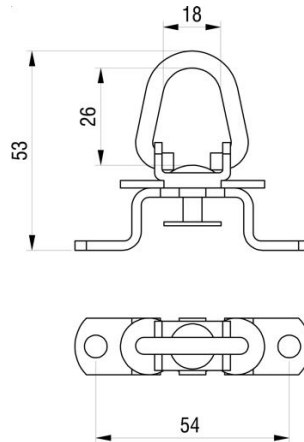

TIR Krampe  
Pontet TIR

TIR Krampe  
Pontet TIR

TIR Krampe klappbar

Pontet TIR rabattable

	A	B	C	D	kg	Art-Nr
verzinkt / zingué	37	21	51	29	0.052	2 018 010
verzinkt / zingué	45	21	59	29	0.056	2 018 011

TIR Krampe klappbar

Pontet TIR rabattable

	kg	Art-Nr
verzinkt / zingué	0.046	2 018 012

TIR Krampe drehbar

Pontet TIR rotatif

	kg	Art-Nr
verzinkt / zingué	0.050	2 018 020

TIR Krampe  
Pontet TIR

TIR Krampe  
Pontet TIR

TIR Krampe drehbar  
und klappbar

Pontet TIR rotatif et  
rabattable

	kg	Art-Nr
verzinkt / zingué	0.052	2 018 021

TIR Krampe drehbar  
und klappbar

Pontet TIR rotatif et  
rabattable

	kg	Art-Nr
verzinkt / zingué	0.055	2 018 022

TIR Krampe

Pontet TIR

	A	B	kg	Art-Nr
verzinkt / zingué	21	30	0.035	2 018 028
verzinkt / zingué	30	39	0.040	2 018 032
verzinkt / zingué	39	47	0.044	2 018 040

TIR Krampe  
Pontet TIR

TIR Krampe  
Pontet TIR

TIR Krampe

Pontet TIR