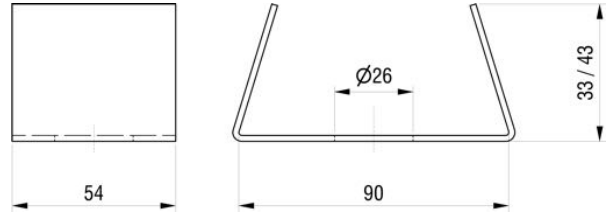

Zubehör für Planengestelle
Accessoires pour supports de bâches

Zubehör für Planengestelle
Accessoires pour supports de bâches

Halter für
Gummilager