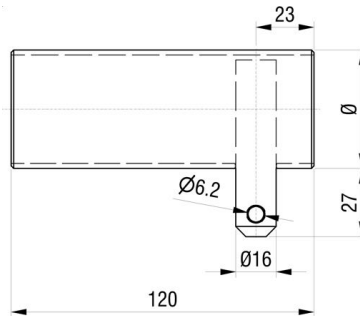

Zubehör für Planengestelle
Accessoires pour supports de bâchesZubehör für Planengestelle
Accessoires pour supports de bâches

Endstück für Planenrohr Embout pour tube de bâche

	Ø	kg	Art-Nr
	47	0.365	3 002 019
	57	0.530	3 002 020

Lagerschale für Planenrohr Support pour tube de bâche

	R	kg	Art-Nr
roh / brut	24	0.220	3 002 015
roh / brut	29	0.270	3 002 016
Alu / Aluminium	24	0.075	3 002 017
Alu / Aluminium	29	0.095	3 002 018

Gummilager für Planenrohr Palier en caoutchouc pour tube de bâche