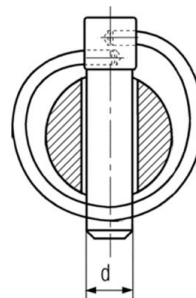

Zubehör für Planengestelle
Accessoires pour supports de bâchesZubehör für Planengestelle
Accessoires pour supports de bâches

Endstück für Planenrohr Embout pour tube de bâche

	Ø	kg	Art-Nr
	47	0.365	3 002 019
	57	0.530	3 002 020

	kg	Art-Nr
roh / brut	0.130	3 002 023
roh / brut	0.140	3 002 033

Planenrohr

Tube support de bâche

Ø	kg	Art-Nr
7400	0.649/m	5 012
4500	0.785	6 012

Abschlussdeckel
aus Plastik
für Lattenprofil 21 488

Embout plastique pour
profil de latte 21 488

	kg	Art-Nr
	0.050	3 002 131

Lattenprofil

Profil de latte

	L	kg	Art-Nr
roh und eloxiert / brut et éloxé	7600	1.363	21 488-1
roh und eloxiert / brut et éloxé	4500	1.363	21 488-3

Zubehör für Planengestelle
Accessoires pour supports de bâchesZubehör für Planengestelle
Accessoires pour supports de bâches

Klappsplint

Goupille à clapet

		kg	Art-Nr
	Ø4.5	0.026	3 012 004
	Ø6	0.027	3 012 006
verzinkt / zinguée	Ø8	0.029	3 012 008
verzinkt / zinguée	Ø9	0.033	3 012 010
verzinkt / zinguée	Ø11	0.050	3 012 011

Federstecker