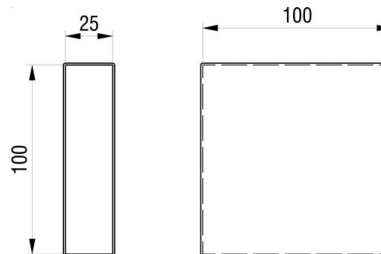

	kg	Art-Nr
roh / brut	0.130	3 002 023
roh / brut	0.140	3 002 033

Planenrohr

Tube support de bâche

Ø	kg	Art-Nr
7400	0.649/m	5 012
4500	0.785	6 012

Abschlussdeckel
aus Plastik
für Lattenprofil 21 488

Embout plastique pour
profil de latte 21 488