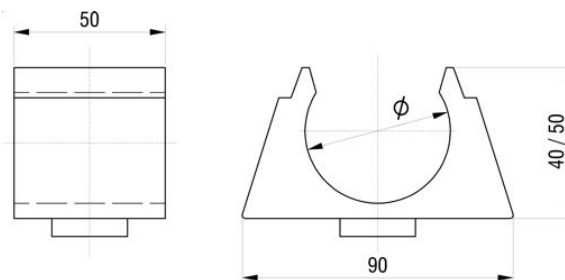

Gummilager für Planenrohr   Palier en caoutchouc pour tube de bâche

	Ø	kg	Art-Nr
	34	0.100	3 002 022
	50	0.095	3 002 024