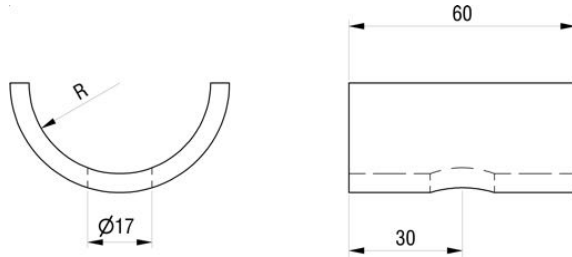

Zubehör für Planengestelle
Accessoires pour supports de bâchesZubehör für Planengestelle
Accessoires pour supports de bâches

Endstück für Planenrohr Embout pour tube de bâche

	Ø	kg	Art-Nr
	47	0.365	3 002 019
	57	0.530	3 002 020