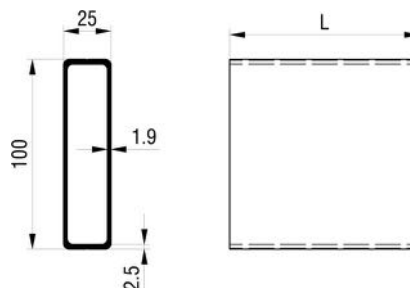

	kg	Art-Nr
roh / brut	0.130	3 002 023
roh / brut	0.140	3 002 033

Planenrohr

Tube support de bâche

Ø	kg	Art-Nr
7400	0.649/m	5 012
4500	0.785	6 012

Abschlussdeckel
aus Plastik
für Lattenprofil 21 488

Embout plastique pour
profil de latte 21 488

	kg	Art-Nr
	0.050	3 002 131

Lattenprofil

Profil de latte

	L	kg	Art-Nr
roh und eloxiert / brut et éloxé	7600	1.363	21 488-1
roh und eloxiert / brut et éloxé	4500	1.363	21 488-3

Zubehör für Planengestelle
Accessoires pour supports de bâchesZubehör für Planengestelle
Accessoires pour supports de bâches