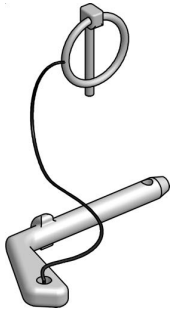

	kg	Art-Nr
	0.050	3 002 131

Lattenprofil

Profil de latte

	L	kg	Art-Nr
roh und eloxiert / brut et éloxé	7600	1.363	21 488-1
roh und eloxiert / brut et éloxé	4500	1.363	21 488-3

Zubehör für Planengestelle
Accessoires pour supports de bâchesZubehör für Planengestelle
Accessoires pour supports de bâches

Goupille

	Ø	kg	Art-Nr
verzinkt / zinguée	2	0.008	3 012 022
verzinkt / zinguée	3	0.010	3 012 023
verzinkt / zinguée	4	0.012	3 012 024
verzinkt / zinguée	5	0.014	3 012 025
verzinkt / zinguée	6	0.016	3 012 026
verzinkt / zinguée	7	0.018	3 012 027

Federstecker doppelt

Goupille double

		kg	Art-Nr
verzinkt / zinguée	Ø3	0.012	3 012 033

Zubehör für Planengestelle
Accessoires pour supports de bâches

Zubehör für Planengestelle
Accessoires pour supports de bâches

Sicherungsbolzen
mit Nylonschnur
und Klappsplint Ø4.5 mm

Goupille de sécurité
avec cordon nylon
et goupille à clapet Ø4.5 mm

	Ø	L	kg	Art-Nr
verzinkt / zinguée	8	45	0.110	2 024 176
verzinkt / zinguée	12	65	0.150	2 024 177