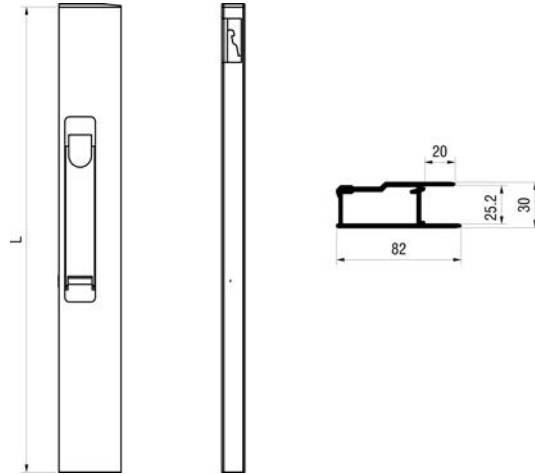

Bordwand-Einfassprofil Profil de fermeture

- links gezeichnet

- dessiné gauche

		L	kg	Art-Nr
links / gauche	eloxiert / éloxé	300	0.275	2 124 021
rechts / droite	eloxiert / éloxé	300	0.275	2 124 022
links / gauche	eloxiert / éloxé	400	0.360	2 124 023
rechts / droite	eloxiert / éloxé	400	0.360	2 124 024

Langwegverschluss
Fermeture de ridelle longue

Langwegverschluss
Fermeture de ridelle longue

Einfassprofil

Bordure d'extrémité

		L	kg	Art-Nr
eloxiert / éloxé	links / gauche	415	1.160	2 124 039
eloxiert / éloxé	rechts / droite	415	1.160	2 124 040
roh / brut	links / gauche	615	1.720	2 124 031
roh / brut	rechts / droite	615	1.720	2 124 032
eloxiert / éloxé	links / gauche	615	1.720	2 124 035
eloxiert / éloxé	rechts / droite	615	1.720	2 124 036
eloxiert / éloxé	links / gauche	815	2.010	2 124 037
eloxiert / éloxé	rechts / droite	815	2.010	2 124 038
roh / brut	links / gauche	1015	2.460	2 124 033
roh / brut	rechts / droite	1015	2.460	2 124 034