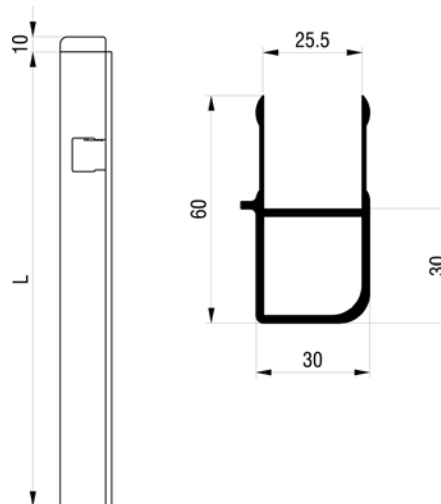

Verschluss KINNEGRIP T50
Fermeture KINNEGRIP T50

Bordwandverschluss T50 Fermeture de ridelle T50

- links gezeichnet

- dessiné gauche

		L	Art-Nr
links / gauche	eloxiert / éloxée	300	2 124 011
rechts / droite	eloxiert / éloxée	300	2 124 012
links / gauche	eloxiert / éloxée	400	2 124 013
rechts / droite	eloxiert / éloxée	400	2 124 014

Bordwand-Einfassprofil Profil de fermeture

- links gezeichnet

- dessiné gauche

		L	kg	Art-Nr
links / gauche	eloxiert / éloxé	300	0.275	2 124 021
rechts / droite	eloxiert / éloxé	300	0.275	2 124 022
links / gauche	eloxiert / éloxé	400	0.360	2 124 023
rechts / droite	eloxiert / éloxé	400	0.360	2 124 024

Langwegverschluss
Fermeture de ridelle longue

Langwegverschluss
Fermeture de ridelle longue

Einfassprofil

Bordure d'extrémité

		L	kg	Art-Nr
eloxiert / éloxé	links / gauche	415	1.160	2 124 039
eloxiert / éloxé	rechts / droite	415	1.160	2 124 040
roh / brut	links / gauche	615	1.720	2 124 031
roh / brut	rechts / droite	615	1.720	2 124 032
eloxiert / éloxé	links / gauche	615	1.720	2 124 035
eloxiert / éloxé	rechts / droite	615	1.720	2 124 036
eloxiert / éloxé	links / gauche	815	2.010	2 124 037
eloxiert / éloxé	rechts / droite	815	2.010	2 124 038
roh / brut	links / gauche	1015	2.460	2 124 033
roh / brut	rechts / droite	1015	2.460	2 124 034