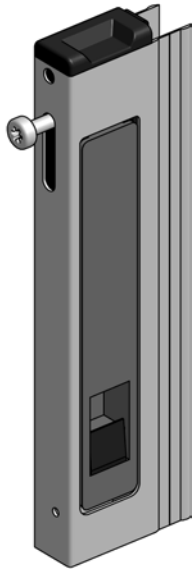

KINNEGRIP K20
KINNEGRIP K20

Ersatzteile für Seiten und Hinterrungen K20
Pièces de rechange K20

Einfacher Verschluss Fermeture simple

links / gauche
rechts / droite

Art-Nr
2 129 309
2 129 310

Einfacher Verschluss Fermeture simple

links / gauche
rechts / droite

385.00
385.00

Art-Nr
2 129 313
2 129 314

30.01.2009

Synthetischer Haken für Hebel Crochet synthétique pour levier

333.00

Art-Nr
2 129 319

Verschluss KINNEGRIP T50
Fermeture KINNEGRIP T50

Verschluss KINNEGRIP T50
Fermeture KINNEGRIP T50

Bordwandverschluss T50 Fermeture de ridelle T50

- links gezeichnet

- dessiné gauche

		L	Art-Nr
links / gauche	eloxiert / éloxée	300	2 124 011
rechts / droite	eloxiert / éloxée	300	2 124 012
links / gauche	eloxiert / éloxée	400	2 124 013
rechts / droite	eloxiert / éloxée	400	2 124 014

Bordwand-Einfassprofil Profil de fermeture

- links gezeichnet

- dessiné gauche

		L	kg	Art-Nr
links / gauche	eloxiert / éloxé	300	0.275	2 124 021
rechts / droite	eloxiert / éloxé	300	0.275	2 124 022
links / gauche	eloxiert / éloxé	400	0.360	2 124 023
rechts / droite	eloxiert / éloxé	400	0.360	2 124 024