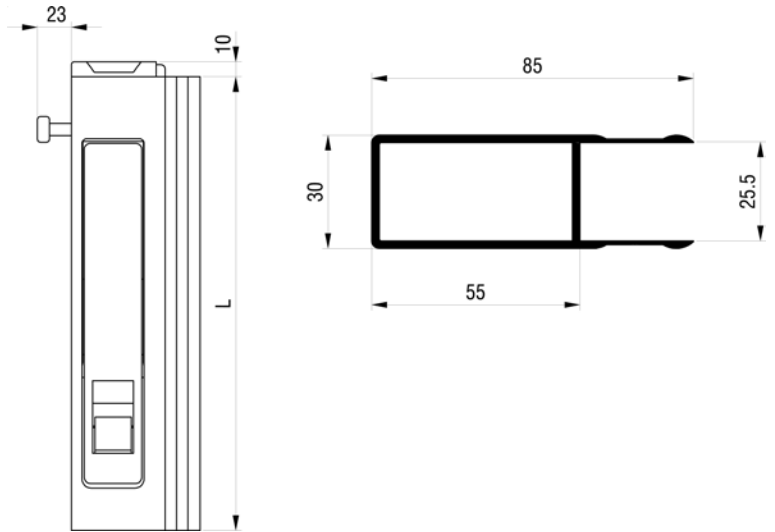

links / gauche
rechts / droite

385.00
385.00

Art-Nr
2 129 313
2 129 314

30.01.2009

Synthetischer Haken für Hebel Crochet synthétique pour levier

333.00

Art-Nr
2 129 319

Verschluss KINNEGRIP T50
Fermeture KINNEGRIP T50

Verschluss KINNEGRIP T50
Fermeture KINNEGRIP T50

Bordwandverschluss T50 Fermeture de ridelle T50

- links gezeichnet

- dessiné gauche

		L	Art-Nr
links / gauche	eloxiert / éloxée	300	2 124 011
rechts / droite	eloxiert / éloxée	300	2 124 012
links / gauche	eloxiert / éloxée	400	2 124 013
rechts / droite	eloxiert / éloxée	400	2 124 014

Bordwand-Einfassprofil Profil de fermeture

- links gezeichnet

- dessiné gauche

		L	kg	Art-Nr
links / gauche	eloxiert / éloxé	300	0.275	2 124 021
rechts / droite	eloxiert / éloxé	300	0.275	2 124 022
links / gauche	eloxiert / éloxé	400	0.360	2 124 023
rechts / droite	eloxiert / éloxé	400	0.360	2 124 024