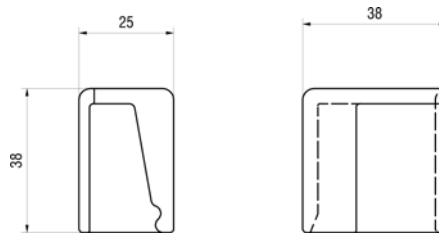

Bordwand-Einfassprofil Profil de fermeture

- links gezeichnet

- dessiné gauche

		L	kg	Art-Nr
links / gauche	eloxiert / éloxé	300	0.275	2 124 021
rechts / droite	eloxiert / éloxé	300	0.275	2 124 022
links / gauche	eloxiert / éloxé	400	0.360	2 124 023
rechts / droite	eloxiert / éloxé	400	0.360	2 124 024

Langwegverschluss
Fermeture de ridelle longue

Langwegverschluss
Fermeture de ridelle longue

Einfassprofil

Bordure d'extrémité

		L	kg	Art-Nr
eloxiert / éloxé	links / gauche	415	1.160	2 124 039
eloxiert / éloxé	rechts / droite	415	1.160	2 124 040
roh / brut	links / gauche	615	1.720	2 124 031
roh / brut	rechts / droite	615	1.720	2 124 032
eloxiert / éloxé	links / gauche	615	1.720	2 124 035
eloxiert / éloxé	rechts / droite	615	1.720	2 124 036
eloxiert / éloxé	links / gauche	815	2.010	2 124 037
eloxiert / éloxé	rechts / droite	815	2.010	2 124 038
roh / brut	links / gauche	1015	2.460	2 124 033
roh / brut	rechts / droite	1015	2.460	2 124 034