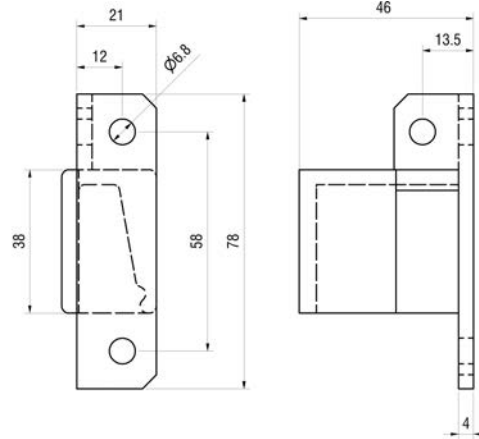

Bordwand-Einfassprofil Profil de fermeture

- links gezeichnet

- dessiné gauche

		L	kg	Art-Nr
links / gauche	eloxiert / éloxé	300	0.275	2 124 021
rechts / droite	eloxiert / éloxé	300	0.275	2 124 022
links / gauche	eloxiert / éloxé	400	0.360	2 124 023
rechts / droite	eloxiert / éloxé	400	0.360	2 124 024

Langwegverschluss
Fermeture de ridelle longue

Langwegverschluss
Fermeture de ridelle longue

Einfassprofil

Bordure d'extrémité

		L	kg	Art-Nr
eloxiert / éloxé	links / gauche	415	1.160	2 124 039
eloxiert / éloxé	rechts / droite	415	1.160	2 124 040
roh / brut	links / gauche	615	1.720	2 124 031
roh / brut	rechts / droite	615	1.720	2 124 032
eloxiert / éloxé	links / gauche	615	1.720	2 124 035
eloxiert / éloxé	rechts / droite	615	1.720	2 124 036
eloxiert / éloxé	links / gauche	815	2.010	2 124 037
eloxiert / éloxé	rechts / droite	815	2.010	2 124 038
roh / brut	links / gauche	1015	2.460	2 124 033
roh / brut	rechts / droite	1015	2.460	2 124 034

Anschweissgehäuse

Boîtier à souder

		kg	Art-Nr
roh / brut	links / gauche	0.130	2 124 041
roh / brut	rechts / droite	0.130	2 124 042

Langwegverschluss
Fermeture de ridelle longue

Langwegverschluss
Fermeture de ridelle longue