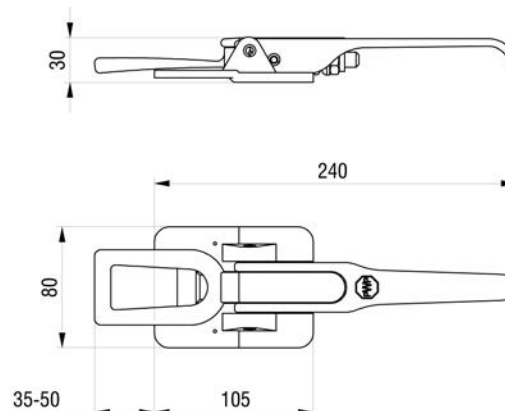

Aufbau-Exzenterverschluss
Fermeture excentrique en applique

Aufbau-Exzenterverschluss
Fermeture excentrique en applique

Exzenterverschluss
Schlaufe kurz

Fermeture excentrique
avec boucle courte

verzinkt / zinguée	kg	Art-Nr
	0.910	2 021 001

Exzenterverschluss
Schlaufe lang

Fermeture excentrique
avec boucle longue

verzinkt / zinguée	kg	Art-Nr
	0.900	2 021 002

Exzenterverschluss
Schlaufe kurz

Fermeture excentrique
avec boucle courte

verzinkt / zinguée	kg	Art-Nr
	0.850	2 021 020

Aufbau-Exzenterverschluss
Fermeture excentrique en appliqueAufbau-Exzenterverschluss
Fermeture excentrique en appliqueExzenterverschluss
mit HakenFermeture excentrique
avec crochet

	kg	Art-Nr
verzinkt / zinguée	1.030	2 021 003

Einbau-Exzenterverschluss
Schlaufe kurzFermeture excentrique
à encastrer, boucle courte

	kg	Art-Nr
verzinkt / zinguée	0.750	2 022 001

Einbau-Exzenterverschluss
Schlaufe langFermeture excentrique
à encastrer, boucle longue