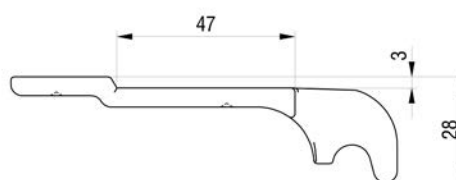

Aufbau-Exzenterverschluss
Fermeture excentrique en applique

Aufbau-Exzenterverschluss
Fermeture excentrique en applique

Anschraubhaken gerade   Crochet droit à visser

	kg	Art-Nr
feuerverzinkt / zingué au feu	0.185	2 023 006