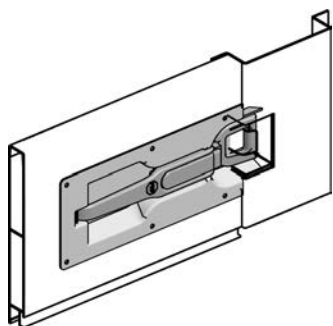

Aufbau-Exzenterverschluss
Fermeture excentrique en applique

Aufbau-Exzenterverschluss
Fermeture excentrique en applique

Exzenterverschluss
Schlaufe kurz

Fermeture excentrique
avec boucle courte

verzinkt / zinguée	kg	Art-Nr
	0.910	2 021 001

Exzenterverschluss
Schlaufe lang

Fermeture excentrique
avec boucle longue

verzinkt / zinguée	kg	Art-Nr
	0.900	2 021 002

Exzenterverschluss
Schlaufe kurz

Fermeture excentrique
avec boucle courte

verzinkt / zinguée	kg	Art-Nr
	0.850	2 021 020

Aufbau-Exzenterverschluss
Fermeture excentrique en appliqueAufbau-Exzenterverschluss
Fermeture excentrique en appliqueExzenterverschluss
mit HakenFermeture excentrique
avec crochet

	kg	Art-Nr
verzinkt / zinguée	1.030	2 021 003

Einbau-Exzenterverschluss
Schlaufe kurzFermeture excentrique
à encastrer, boucle courte

	kg	Art-Nr
verzinkt / zinguée	0.750	2 022 001

Einbau-Exzenterverschluss
Schlaufe langFermeture excentrique
à encastrer, boucle longue