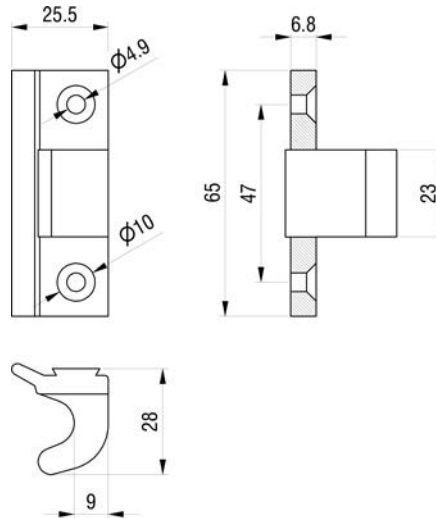

Anschweisshaken

Crochet à souder

	kg	Art-Nr
roh / brut	0.090	2 023 008

Anschraubhaken-Winkel
Profilstärke 25 - 30 mm

Crochet équerre à visser
pour profil 25 et 30 mm

	kg	Art-Nr
feuerverzinkt / zingué au feu	0.150	2 023 004

Profil
51 224Alu-Haken für Rungenprofil Crochet en alu pour profil de
51 224 montant 51 224

	kg	Art-Nr
Alu	0.025	2 023 011

Aufbau-Exzenterverschluss
Fermeture excentrique en applique

Aufbau-Exzenterverschluss
Fermeture excentrique en applique