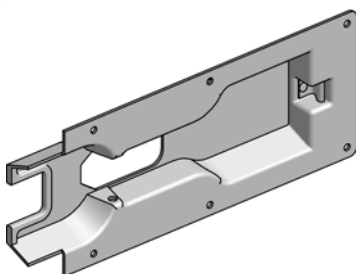

Einbau-Mulde

Boîtier encastrable

	kg	Art-Nr
Alu	0.235	2 029 115