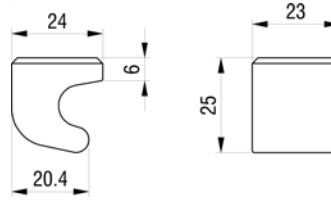

Aufbau-Exzenterverschluss
Fermeture excentrique en applique

Aufbau-Exzenterverschluss
Fermeture excentrique en applique