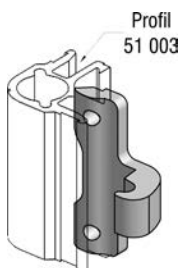

Profil
51 224Alu-Haken für Rungenprofil Crochet en alu pour profil de
51 224 montant 51 224

	kg	Art-Nr
Alu	0.025	2 023 011

Aufbau-Exzenterverschluss
Fermeture excentrique en applique

Aufbau-Exzenterverschluss
Fermeture excentrique en applique

Anniethaken für
Rungenprofil 51 224

Crochet à riveter pour
profil de montant 51 224

Alu	kg	Art-Nr
	0.038	2 023 012

Anschraubhaken gerade

Crochet droit à visser

feuerverzinkt / zingué au feu	kg	Art-Nr
	0.326	2 023 010

Anschraubhaken

Crochet à visser

verzinkt / zingué	kg	Art-Nr
	0.230	2 023 019

Aufbau-Exzenterverschluss
Fermeture excentrique en appliqueAufbau-Exzenterverschluss
Fermeture excentrique en appliqueAnschweissgehäuse
mit HakenBoîtier à souder
avec crochet