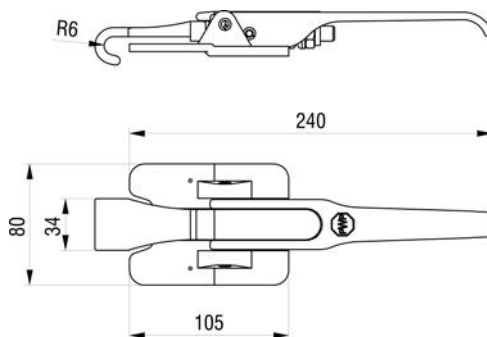

Aufbau-Exzenterverschluss
Fermeture excentrique en applique

Aufbau-Exzenterverschluss
Fermeture excentrique en applique

Exzenterverschluss
Schlaufe kurz

Fermeture excentrique
avec boucle courte

verzinkt / zinguée	kg	Art-Nr
	0.910	2 021 001

Exzenterverschluss
Schlaufe lang

Fermeture excentrique
avec boucle longue

verzinkt / zinguée	kg	Art-Nr
	0.900	2 021 002

Exzenterverschluss
Schlaufe kurz

Fermeture excentrique
avec boucle courte

verzinkt / zinguée	kg	Art-Nr
	0.850	2 021 020

Aufbau-Exzenterverschluss
Fermeture excentrique en appliqueAufbau-Exzenterverschluss
Fermeture excentrique en appliqueExzenterverschluss
mit HakenFermeture excentrique
avec crochet

	kg	Art-Nr
verzinkt / zinguée	1.030	2 021 003

Einbau-Exzenterverschluss
Schlaufe kurzFermeture excentrique
à encastrer, boucle courte

	kg	Art-Nr
verzinkt / zinguée	0.750	2 022 001

Einbau-Exzenterverschluss
Schlaufe langFermeture excentrique
à encastrer, boucle longue