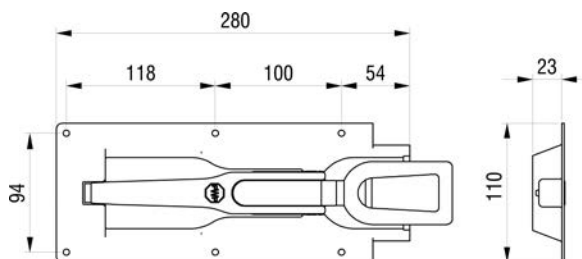

Einbau-Exzenterverschluss
Schlaufe lang

Fermeture excentrique
à encastrer, boucle longue

	kg	Art-Nr
verzinkt / zinguée	0.792	2 022 002