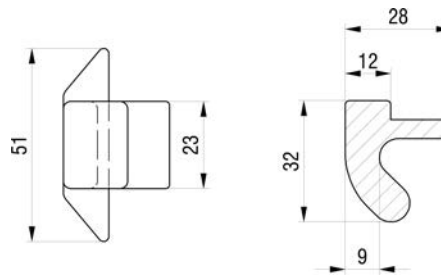

	kg	Art-Nr
verzinkt / zinguée	0.792	2 022 002

Aufbau-Exzenterverschluss
Fermeture excentrique en applique

Aufbau-Exzenterverschluss
Fermeture excentrique en applique

Anschweisshaken

Crochet à souder

	kg	Art-Nr
roh / brut	0.060	2 023 002

Anschweisshaken

Crochet à souder

	kg	Art-Nr
roh / brut	0.090	2 023 008

Anschraubhaken-Winkel
Profilstärke 25 - 30 mm

Crochet équerre à visser
pour profil 25 et 30 mm

	kg	Art-Nr
feuerverzinkt / zingué au feu	0.150	2 023 004