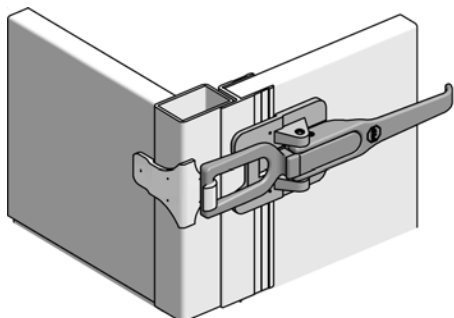

Aufbau-Exzenterverschluss
Fermeture excentrique en applique

Aufbau-Exzenterverschluss
Fermeture excentrique en applique

Exzenterverschluss
Schlaufe kurz

Fermeture excentrique
avec boucle courte

verzinkt / zinguée	kg	Art-Nr
	0.910	2 021 001

Exzenterverschluss
Schlaufe lang

Fermeture excentrique
avec boucle longue

verzinkt / zinguée	kg	Art-Nr
	0.900	2 021 002

Exzenterverschluss
Schlaufe kurz

Fermeture excentrique
avec boucle courte

verzinkt / zinguée	kg	Art-Nr
	0.850	2 021 020

Aufbau-Exzenterverschluss
Fermeture excentrique en appliqueAufbau-Exzenterverschluss
Fermeture excentrique en appliqueExzenterverschluss
mit HakenFermeture excentrique
avec crochet

	kg	Art-Nr
verzinkt / zinguée	1.030	2 021 003

Einbau-Exzenterverschluss
Schlaufe kurzFermeture excentrique
à encastrer, boucle courte

	kg	Art-Nr
verzinkt / zinguée	0.750	2 022 001

Einbau-Exzenterverschluss
Schlaufe langFermeture excentrique
à encastrer, boucle longue