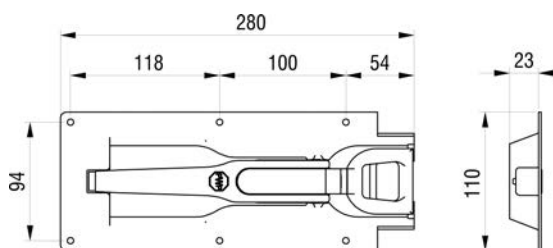

Einbau-Exzenterverschluss
Schlaufe kurz

Fermeture excentrique
à encastrer, boucle courte

	kg	Art-Nr
verzinkt / zinguée	0.750	2 022 001