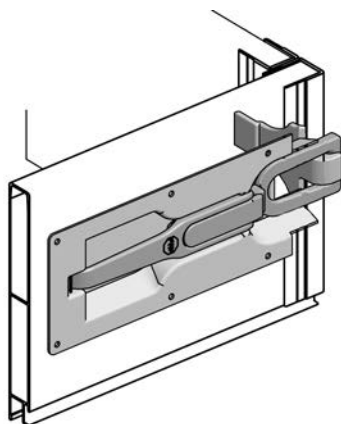

Aufbau-Exzenterverschluss
Fermeture excentrique en applique

Aufbau-Exzenterverschluss
Fermeture excentrique en applique

Exzenterverschluss
Schlaufe kurz

Fermeture excentrique
avec boucle courte

verzinkt / zinguée	kg	Art-Nr
	0.910	2 021 001

Exzenterverschluss
Schlaufe lang

Fermeture excentrique
avec boucle longue

verzinkt / zinguée	kg	Art-Nr
	0.900	2 021 002

Exzenterverschluss
Schlaufe kurz

Fermeture excentrique
avec boucle courte

verzinkt / zinguée	kg	Art-Nr
	0.850	2 021 020

Aufbau-Exzenterverschluss
Fermeture excentrique en appliqueAufbau-Exzenterverschluss
Fermeture excentrique en appliqueExzenterverschluss
mit HakenFermeture excentrique
avec crochet

	kg	Art-Nr
verzinkt / zinguée	1.030	2 021 003

Einbau-Exzenterverschluss
Schlaufe kurzFermeture excentrique
à encastrer, boucle courte

	kg	Art-Nr
verzinkt / zinguée	0.750	2 022 001

Einbau-Exzenterverschluss
Schlaufe langFermeture excentrique
à encastrer, boucle longue