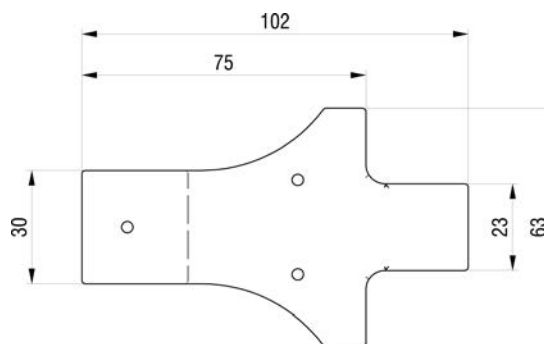

Aufbau-Exzenterverschluss
Fermeture excentrique en applique

Aufbau-Exzenterverschluss
Fermeture excentrique en applique

Anschraubhaken gerade   Crochet droit à visser

	kg	Art-Nr
feuerverzinkt / zingué au feu	0.185	2 023 006