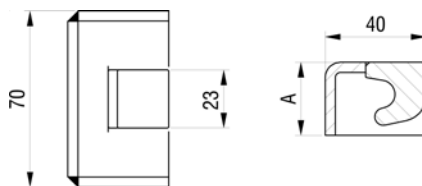

Aufbau-Exzenterverschluss
Fermeture excentrique en applique

Aufbau-Exzenterverschluss
Fermeture excentrique en applique