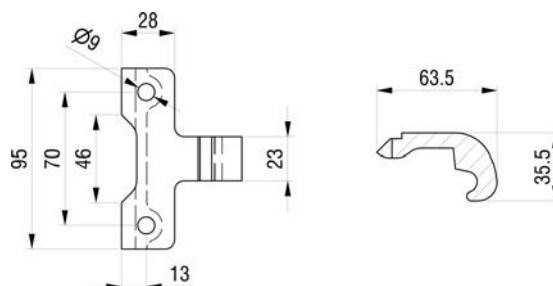

Profil
51 224Alu-Haken für Rungenprofil Crochet en alu pour profil de
51 224 montant 51 224

	kg	Art-Nr
Alu	0.025	2 023 011

Aufbau-Exzenterverschluss
Fermeture excentrique en applique

Aufbau-Exzenterverschluss
Fermeture excentrique en applique

Anniethaken für
Rungenprofil 51 224

Crochet à riveter pour
profil de montant 51 224

Alu	kg	Art-Nr
	0.038	2 023 012

Anschraubhaken gerade

Crochet droit à visser

feuerverzinkt / zingué au feu	kg	Art-Nr
	0.326	2 023 010