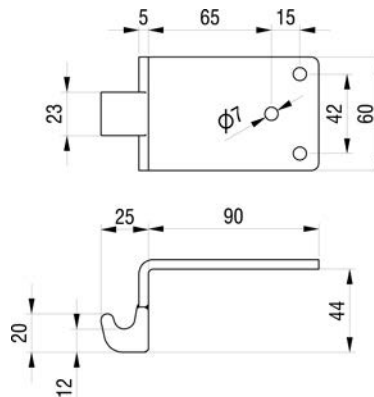

Profil
51 224Alu-Haken für Rungenprofil Crochet en alu pour profil de
51 224 montant 51 224

	kg	Art-Nr
Alu	0.025	2 023 011

Aufbau-Exzenterverschluss
Fermeture excentrique en applique

Aufbau-Exzenterverschluss
Fermeture excentrique en applique

Anniethaken für
Rungenprofil 51 224

Crochet à riveter pour
profil de montant 51 224

Alu	kg	Art-Nr
	0.038	2 023 012

Anschraubhaken gerade

Crochet droit à visser

feuerverzinkt / zingué au feu	kg	Art-Nr
	0.326	2 023 010