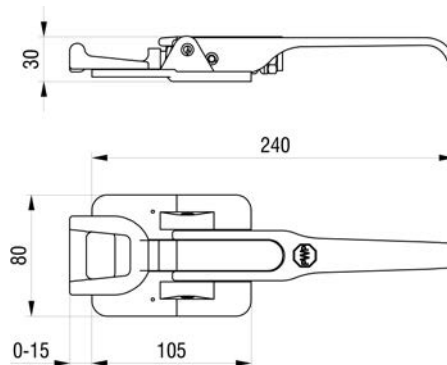

Aufbau-Exzenterverschluss
Fermeture excentrique en applique

Aufbau-Exzenterverschluss
Fermeture excentrique en applique

Exzenterverschluss
Schlaufe kurz

Fermeture excentrique
avec boucle courte

verzinkt / zinguée	kg	Art-Nr
	0.910	2 021 001

Exzenterverschluss
Schlaufe lang

Fermeture excentrique
avec boucle longue

verzinkt / zinguée	kg	Art-Nr
	0.900	2 021 002

Exzenterverschluss
Schlaufe kurz

Fermeture excentrique
avec boucle courte

verzinkt / zinguée	kg	Art-Nr
	0.850	2 021 020

Aufbau-Exzenterverschluss
Fermeture excentrique en appliqueAufbau-Exzenterverschluss
Fermeture excentrique en appliqueExzenterverschluss
mit HakenFermeture excentrique
avec crochet

	kg	Art-Nr
verzinkt / zinguée	1.030	2 021 003

Einbau-Exzenterverschluss
Schlaufe kurzFermeture excentrique
à encastrer, boucle courte

	kg	Art-Nr
verzinkt / zinguée	0.750	2 022 001

Einbau-Exzenterverschluss
Schlaufe langFermeture excentrique
à encastrer, boucle longue