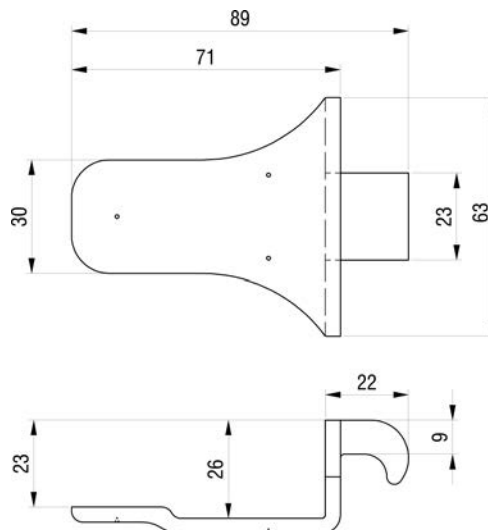

	kg	Art-Nr
verzinkt / zinguée	0.792	2 022 002

Aufbau-Exzenterverschluss
Fermeture excentrique en applique

Aufbau-Exzenterverschluss
Fermeture excentrique en applique

Anschweisshaken

Crochet à souder

	kg	Art-Nr
roh / brut	0.060	2 023 002

Anschweisshaken

Crochet à souder

	kg	Art-Nr
roh / brut	0.090	2 023 008

Anschraubhaken-Winkel
Profilstärke 25 - 30 mm

Crochet équerre à visser
pour profil 25 et 30 mm

	kg	Art-Nr
feuerverzinkt / zingué au feu	0.150	2 023 004