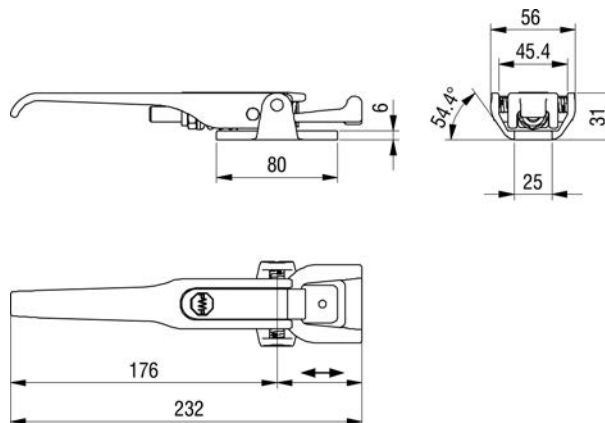

Aufbau-Exzenterverschluss
Fermeture excentrique en applique

Aufbau-Exzenterverschluss
Fermeture excentrique en applique

Exzenterverschluss
Schlaufe kurz

Fermeture excentrique
avec boucle courte

verzinkt / zinguée	kg	Art-Nr
	0.910	2 021 001

Exzenterverschluss
Schlaufe lang

Fermeture excentrique
avec boucle longue

verzinkt / zinguée	kg	Art-Nr
	0.900	2 021 002

Exzenterverschluss
Schlaufe kurz

Fermeture excentrique
avec boucle courte

verzinkt / zinguée	kg	Art-Nr
	0.850	2 021 020

Aufbau-Exzenterverschluss
Fermeture excentrique en appliqueAufbau-Exzenterverschluss
Fermeture excentrique en appliqueExzenterverschluss
mit HakenFermeture excentrique
avec crochet

	kg	Art-Nr
verzinkt / zinguée	1.030	2 021 003