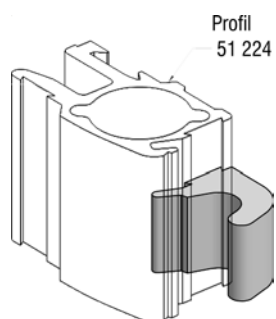

	kg	Art-Nr
verzinkt / zinguée	0.792	2 022 002

Aufbau-Exzenterverschluss
Fermeture excentrique en applique

Aufbau-Exzenterverschluss
Fermeture excentrique en applique

Anschweisshaken

Crochet à souder

	kg	Art-Nr
roh / brut	0.060	2 023 002

Anschweisshaken

Crochet à souder

	kg	Art-Nr
roh / brut	0.090	2 023 008

Anschraubhaken-Winkel
Profilstärke 25 - 30 mm

Crochet équerre à visser
pour profil 25 et 30 mm

	kg	Art-Nr
feuerverzinkt / zingué au feu	0.150	2 023 004

Aufbau-Exzenterverschluss
Fermeture excentrique en appliqueAufbau-Exzenterverschluss
Fermeture excentrique en applique

Anschraubhaken gerade Crochet droit à visser

	kg	Art-Nr
feuerverzinkt / zingué au feu	0.185	2 023 006

Profil
51 224Alu-Haken für Rungenprofil Crochet en alu pour profil de
51 224 montant 51 224

	kg	Art-Nr
Alu	0.025	2 023 011

Aufbau-Exzenterverschluss
Fermeture excentrique en applique

Aufbau-Exzenterverschluss
Fermeture excentrique en applique