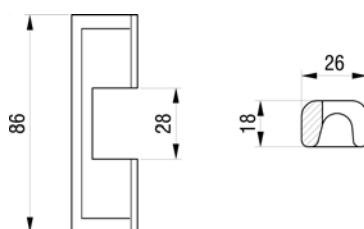

Anschweissgehäuse
mit Haken

Boîtier à souder
avec crochet

	A	kg	Art-Nr
roh / brut	29	0.250	2 023 007
roh / brut	34	0.300	2 023 017