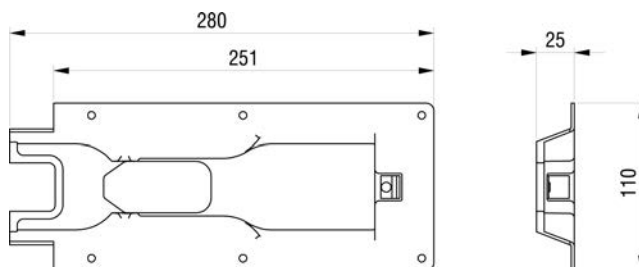

Einbau-Mulde

Boîtier encastrable

	kg	Art-Nr
Alu	0.235	2 029 115