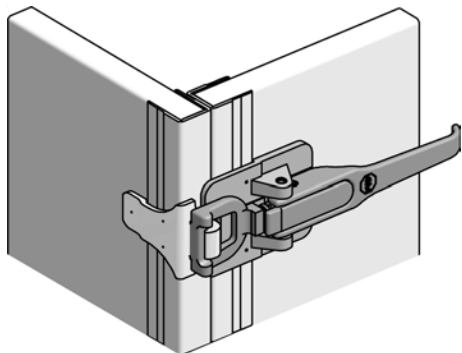

Aufbau-Exzenterverschluss
Fermeture excentrique en applique

Aufbau-Exzenterverschluss
Fermeture excentrique en applique

Exzenterverschluss
Schlaufe kurz

Fermeture excentrique
avec boucle courte

verzinkt / zinguée	kg	Art-Nr
	0.910	2 021 001

Exzenterverschluss
Schlaufe lang

Fermeture excentrique
avec boucle longue

verzinkt / zinguée	kg	Art-Nr
	0.900	2 021 002

Exzenterverschluss
Schlaufe kurz

Fermeture excentrique
avec boucle courte

verzinkt / zinguée	kg	Art-Nr
	0.850	2 021 020