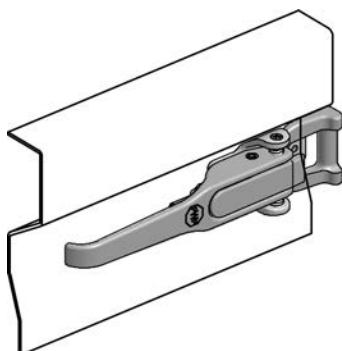

Aufbau-Exzenterverschluss
Fermeture excentrique en applique

Aufbau-Exzenterverschluss
Fermeture excentrique en applique

Exzenterverschluss
Schlaufe kurz

Fermeture excentrique
avec boucle courte

verzinkt / zinguée	kg	Art-Nr
	0.910	2 021 001

Exzenterverschluss
Schlaufe lang

Fermeture excentrique
avec boucle longue

verzinkt / zinguée	kg	Art-Nr
	0.900	2 021 002

Exzenterverschluss
Schlaufe kurz

Fermeture excentrique
avec boucle courte

verzinkt / zinguée	kg	Art-Nr
	0.850	2 021 020

Aufbau-Exzenterverschluss
Fermeture excentrique en appliqueAufbau-Exzenterverschluss
Fermeture excentrique en appliqueExzenterverschluss
mit HakenFermeture excentrique
avec crochet

	kg	Art-Nr
verzinkt / zinguée	1.030	2 021 003

Einbau-Exzenterverschluss
Schlaufe kurzFermeture excentrique
à encastrer, boucle courte

	kg	Art-Nr
verzinkt / zinguée	0.750	2 022 001

Einbau-Exzenterverschluss
Schlaufe langFermeture excentrique
à encastrer, boucle longue