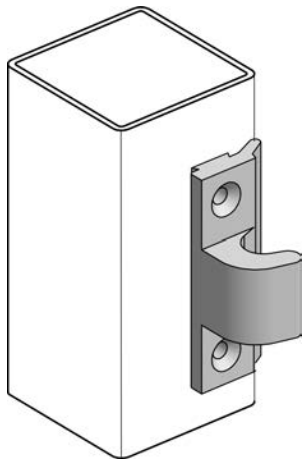

Aufbau-Exzenterverschluss
Fermeture excentrique en appliqueAufbau-Exzenterverschluss
Fermeture excentrique en applique

Anschraubhaken gerade Crochet droit à visser

	kg	Art-Nr
feuerverzinkt / zingué au feu	0.185	2 023 006

Profil
51 224Alu-Haken für Rungenprofil Crochet en alu pour profil de
51 224 montant 51 224

	kg	Art-Nr
Alu	0.025	2 023 011

Aufbau-Exzenterverschluss
Fermeture excentrique en applique

Aufbau-Exzenterverschluss
Fermeture excentrique en applique