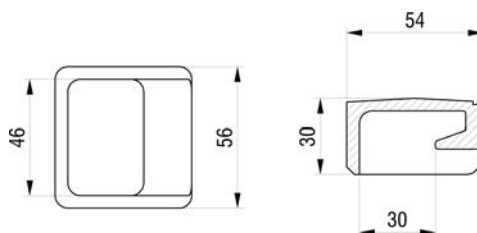

Anschweissgehäuse
für T-Haken

Boîtier à souder
pour crochet T

	kg	Art-Nr
roh / brut	0.150	2 024 025

Anschweissgehäuse
für T-Haken

Boîtier à souder
pour crochet T

	kg	Art-Nr
roh / brut	0.285	2 024 015