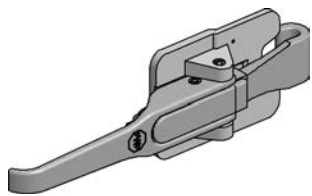

Aufbau-Exzenterverschluss
Fermeture excentrique en applique

Aufbau-Exzenterverschluss
Fermeture excentrique en applique

Exzenterverschluss
Schlaufe kurz

Fermeture excentrique
avec boucle courte

verzinkt / zinguée	kg	Art-Nr
	0.910	2 021 001

Exzenterverschluss
Schlaufe lang

Fermeture excentrique
avec boucle longue

verzinkt / zinguée	kg	Art-Nr
	0.900	2 021 002

Exzenterverschluss
Schlaufe kurz

Fermeture excentrique
avec boucle courte

verzinkt / zinguée	kg	Art-Nr
	0.850	2 021 020

Aufbau-Exzenterverschluss
Fermeture excentrique en appliqueAufbau-Exzenterverschluss
Fermeture excentrique en appliqueExzenterverschluss
mit HakenFermeture excentrique
avec crochet

	kg	Art-Nr
verzinkt / zinguée	1.030	2 021 003

Einbau-Exzenterverschluss
Schlaufe kurzFermeture excentrique
à encastrer, boucle courte

	kg	Art-Nr
verzinkt / zinguée	0.750	2 022 001

Einbau-Exzenterverschluss
Schlaufe langFermeture excentrique
à encastrer, boucle longue