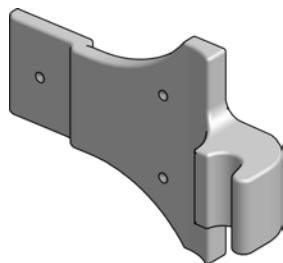

	kg	Art-Nr
verzinkt / zinguée	0.792	2 022 002

Aufbau-Exzenterverschluss
Fermeture excentrique en applique

Aufbau-Exzenterverschluss
Fermeture excentrique en applique

Anschweisshaken

Crochet à souder

	kg	Art-Nr
roh / brut	0.060	2 023 002

Anschweisshaken

Crochet à souder

	kg	Art-Nr
roh / brut	0.090	2 023 008

Anschraubhaken-Winkel
Profilstärke 25 - 30 mm

Crochet équerre à visser
pour profil 25 et 30 mm

	kg	Art-Nr
feuerverzinkt / zingué au feu	0.150	2 023 004

Aufbau-Exzenterverschluss
Fermeture excentrique en appliqueAufbau-Exzenterverschluss
Fermeture excentrique en applique

Anschraubhaken gerade Crochet droit à visser

	kg	Art-Nr
feuerverzinkt / zingué au feu	0.185	2 023 006

Profil
51 224Alu-Haken für Rungenprofil Crochet en alu pour profil de
51 224 montant 51 224

	kg	Art-Nr
Alu	0.025	2 023 011

Aufbau-Exzenterverschluss
Fermeture excentrique en applique

Aufbau-Exzenterverschluss
Fermeture excentrique en applique