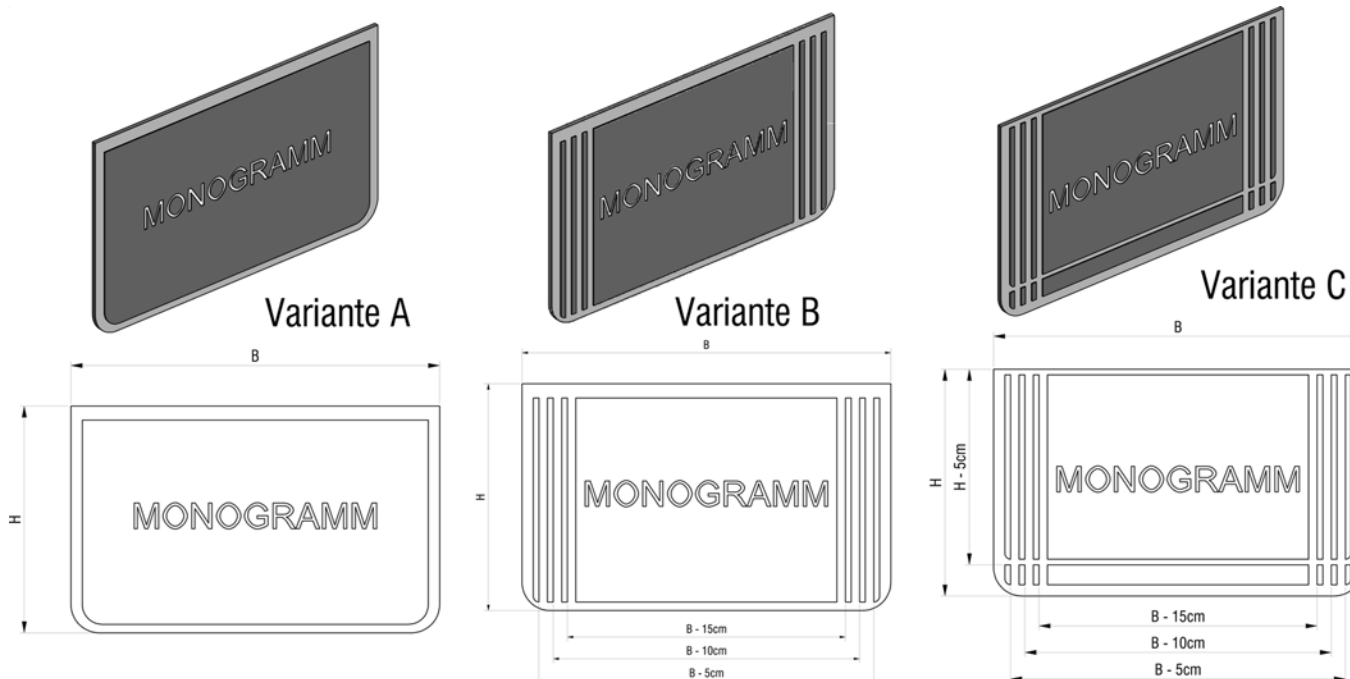

Schmutzfänger
Bavette

Schmutzfänger
Bavette

Schmutzfänger mit
Monogramm

- Inkl. Halteschiene
  Schrauben und Muttern
- nur auf Anfrage

Bavette avec
monogramme

- inclus barrette de fixation,
  vis et écrou
- Uniquement sur demande

B x H	Ausführung / Execution	kg	Art-Nr
650x400	Caoutchouc	1.850	1 032 015
650x350	Caoutchouc	1.620	1 032 008
650x300	Caoutchouc	1.390	1 032 001
600x400	Caoutchouc	1.750	1 032 016
600x350	Caoutchouc	1.500	1 032 009
600x300	Caoutchouc	1.250	1 032 002
550x400	Caoutchouc	1.600	1 032 017
550x350	Caoutchouc	1.375	1 032 010
550x300	Caoutchouc	1.150	1 032 003
500x400	Caoutchouc	1.400	1 032 018
500x350	Caoutchouc	1.225	1 032 011
500x300	Caoutchouc	1.050	1 032 004
450x400	Caoutchouc	1.300	1 032 019
450x350	Caoutchouc	1.125	1 032 012
450x300	Caoutchouc	0.950	1 032 005
400x400	Caoutchouc	1.150	1 032 020
400x350	Caoutchouc	1.000	1 032 013
400x300	Caoutchouc	0.850	1 032 006
350x350	Caoutchouc	0.875	1 032 014
350x300	Caoutchouc	0.750	1 032 007