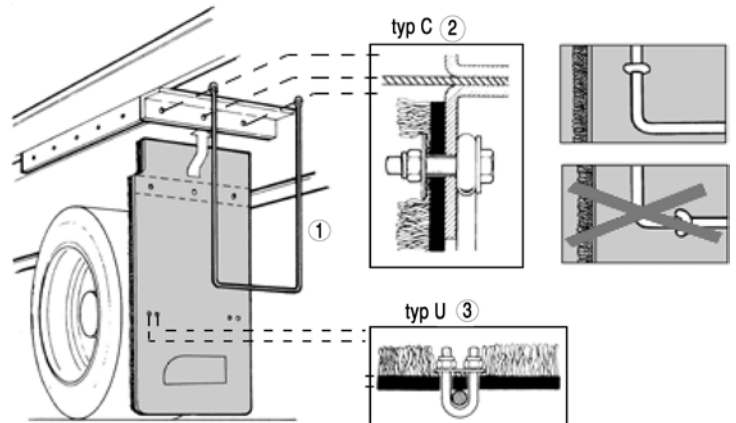

Schmutzfänger  
Bavette

Schmutzfänger  
Bavette

Spritzwasserfänger

Bavette antibrouillard

B x H	kg	Art-Nr
450x1065	2.500	1 033 119
610x1065	3.400	1 033 120
610x1220	3.900	1 033 110
660x1020	3.700	1 033 121
660x1220	4.200	1 033 111

Bezeichnung	Désignation	kg	Art-Nr.	
① Halterbügel	Barre anti-ballant	360x750	1.300	1 039 002
② Befestigung Typ C	Fixation Type C			1 039 013
③ Befestigung Typ U	Fixation Type U			1 039 014

Schmutzfänger  
ohne Monogramm

Bavette  
sans monogramme

- Inkl. Halteschiene  
Schrauben und Muttern

- inclus barrette de fixation,  
vis et écrous

B x H	Ausführung / Execution	kg	Art-Nr
650x400	Caoutchouc	1.850	1 031 001
600x400	Caoutchouc	1.750	1 031 002
600x300	Caoutchouc	1.250	1 031 008
550x300	Caoutchouc	1.150	1 031 009
450x300	Caoutchouc	0.950	1 031 011
400x300	Caoutchouc	0.850	1 031 012
350x300	Caoutchouc	0.750	1 031 013
200x250	Caoutchouc	0.350	1 031 016