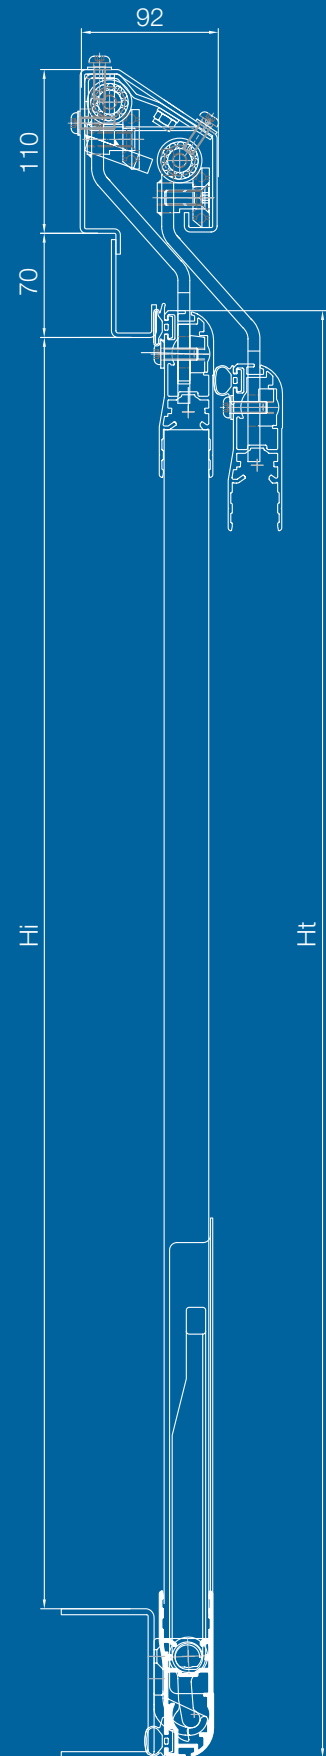

# PWP Door System Schiebetür

 PWP SA

## PWP Door System

Merkmale der PWP Schiebetür:

- zuverlässiges und bewährtes Türsystem, das sich für alle Typen von Nutzfahrzeugen eignet
- wenig Bauteile, daher geringe Wartungs- und Betriebskosten
- einfache und schnelle Bedienung (Einhandbedienung)
- innen liegender Drehstangenverschluss
- Gewährleistung der Verschlussfunktion, auch bei extremer Beladung
- Tür rollt in einer oberen Laufschiene; untere Laufschiene entfällt
- geringes Eigengewicht
- kundenspezifische Ausführung durch modulare Komponenten entspricht den europäischen Sicherheitsnormen