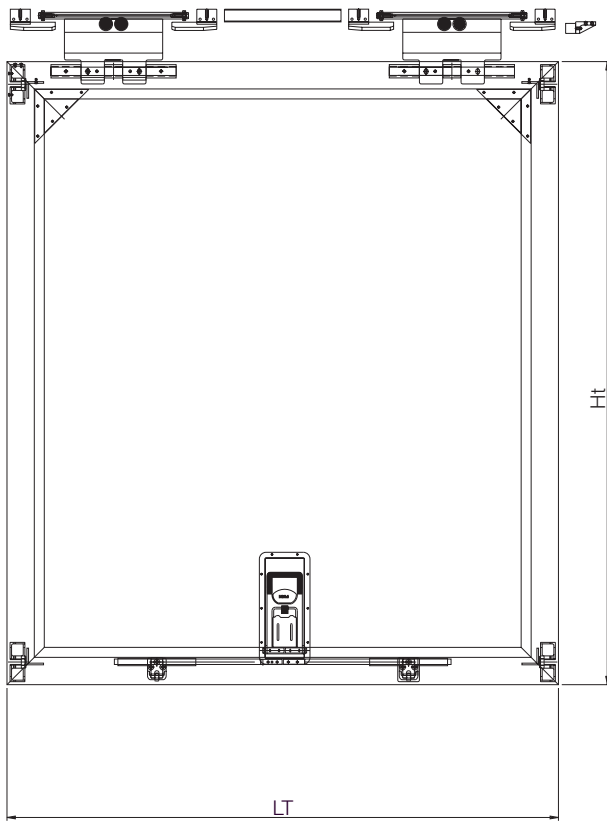

## PWP Door System

Merkmale der PWP Schiebetür:

- zuverlässiges und bewährtes Türsystem, das sich für alle Typen von Nutzfahrzeugen eignet
- wenig Bauteile, daher geringe Wartungs- und Betriebskosten
- einfache und schnelle Bedienung (Einhandbedienung)
- innen liegender Drehstangenverschluss
- Gewährleistung der Verschlussfunktion, auch bei extremer Beladung
- Tür rollt in einer oberen Laufschiene; untere Laufschiene entfällt
- geringes Eigengewicht
- kundenspezifische Ausführung durch modulare Komponenten entspricht den europäischen Sicherheitsnormen